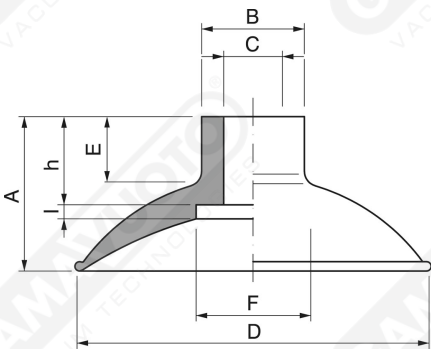

## Kugelförmige Saugnapfe ohne Stütze

Art. V 6 ÷ 45/L

Art.	A	BØ	CØ	DØ	E	FØ	G	H	I
V6	8	3	1.5	6	6	-	7	-	-
V8	8	5	3	8	6	-	7	-	-
V10	11	8	4	10	8	-	9	-	-
V10L	10.5	7	5	10	8.5	-	8.6	-	-
V12	11	8.5	4	12	8	-	9	-	-
V12C	11	8	4	12	8	-	9	-	-
V15	12	8	4	15	8	-	10	-	-
V18	12	8	4	18	8	-	10	-	-
V20	13	8	4	20	8.5	-	10	-	-
V22	13	8	4	22	8	-	10	-	-
V25/C	8	12	6	25	2	-	4	-	-
V25/L	16	12	6	25	10	-	11.5	-	-
V30/C	8	12	6	30	1	-	4	-	-
V30/L	16	12	6	30	10	-	12.5	-	-
V35/C	10	12	6	35	1.5	-	5	-	-
V35/L	17	15	10	35	10	-	12.5	-	-
V45/C	17	15	10	45	6	-	9.5	-	-
V45/L	20	15	10	45	10	-	14	-	-

Art. V 60 ÷ 87

Art.	A	BØ	CØ	DØ	E	FØ	G	H	I
V60	22	15	10	59	5	25	-	10	3
V65	24	15	10	65	5	25	-	13	2.5
V87	40	25	15	87	16	25	-	22	4