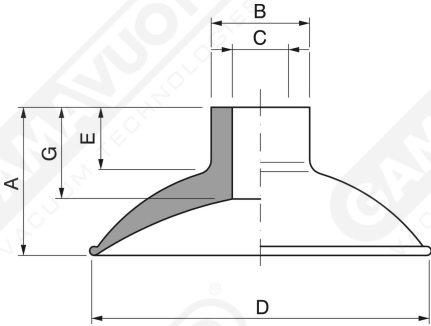

## Kugelförmige Saugnapfe ohne Stütze

Art. V 6 ÷ 45/L

Art.	A	BØ	CØ	DØ	E	FØ	G	H	I
V6	8	3	1.5	6	6	-	7	-	-
V8	8	5	3	8	6	-	7	-	-
V10	11	8	4	10	8	-	9	-	-
V10L	10.5	7	5	10	8.5	-	8.6	-	-
V12	11	8.5	4	12	8	-	9	-	-
V12C	11	8	4	12	8	-	9	-	-
V15	12	8	4	15	8	-	10	-	-
V18	12	8	4	18	8	-	10	-	-
V20	13	8	4	20	8.5	-	10	-	-
V22	13	8	4	22	8	-	10	-	-
V25/C	8	12	6	25	2	-	4	-	-
V25/L	16	12	6	25	10	-	11.5	-	-
V30/C	8	12	6	30	1	-	4	-	-
V30/L	16	12	6	30	10	-	12.5	-	-
V35/C	10	12	6	35	1.5	-	5	-	-
V35/L	17	15	10	35	10	-	12.5	-	-
V45/C	17	15	10	45	6	-	9.5	-	-
V45/L	20	15	10	45	10	-	14	-	-

Art. V 60 ÷ 87

Art.	A	BØ	CØ	DØ	E	FØ	G	H	I
V60	22	15	10	59	5	25	-	10	3
V65	24	15	10	65	5	25	-	13	2.5
V87	40	25	15	87	16	25	-	22	4