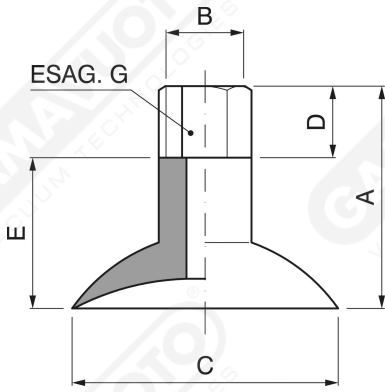

Kugelförmige Saugnapfe mit Innengewinde

Art. VSUF 10 ÷ 30/L

| Art. | Saugn. | + Stütze | A | B | CØ | D | E | G |
|------------------|--------|----------|----|------|----|----|----|----|
| VSUF 10 | V10 | SUF 51 | 23 | 1/8" | 10 | 12 | 11 | 14 |
| VSUF 12 | V12 | SUF 51 | 23 | 1/8" | 12 | 12 | 11 | 14 |
| VSUF 15 | V15 | SUF 51 | 24 | 1/8" | 15 | 12 | 12 | 14 |
| VSUF 18 | V18 | SUF 51 | 24 | 1/8" | 18 | 12 | 12 | 14 |
| VSUF 20 | V20 | SUF 51 | 25 | 1/8" | 20 | 12 | 13 | 14 |
| VSUF 22 | V22 | SUF 51 | 25 | 1/8" | 22 | 12 | 13 | 14 |
| VSUF 25/L | V25/L | SUF 57 | 28 | 1/8" | 25 | 12 | 16 | 14 |
| VSUF 30/L | V30/L | SUF 57 | 28 | 1/8" | 30 | 12 | 16 | 14 |

Art. VSUF 35/L ÷ 45/L

| Art. | Saugn. | + Stütze | A | B | CØ | D | E | G |
|------------------|--------|---------------|----|-------|----|----|----|----|
| VSUF 35/L | V35/L | SUF 52* SUM14 | 30 | 1/4"* | 35 | 13 | 17 | 19 |
| VSUF 45/L | V45/L | SUF 52* SUM14 | 33 | 1/4"* | 45 | 13 | 20 | 19 |

* Verfügbar auch mit Innengewinde 1/8" SUF 58*

Art. VSUF 60 ÷ 87

| Art. | Saugn. | + Stütze | A | B | CØ | D | E | G |
|----------------|--------|---------------|----|-------|----|----|----|----|
| VSUF 60 | V60 | SUF 52* SUM21 | 35 | 1/4"* | 60 | 13 | 22 | 19 |
| VSUF 65 | V65 | SUF 52* SUM21 | 37 | 1/4"* | 65 | 13 | 24 | 19 |
| VSUF 87 | V87 | SUF 54 SUM21 | 55 | 1/4" | 87 | 15 | 40 | 19 |

* Verfügbar auch mit Innengewinde 1/8" SUF 58*