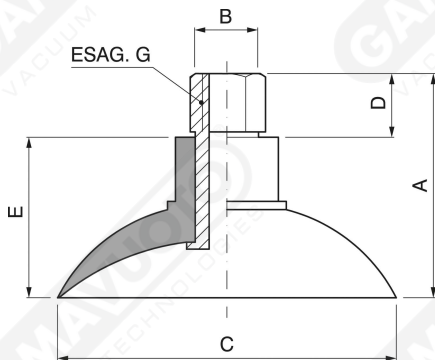

Kugelförmige Saugnapfe mit Innengewinde

Art. VSUF 10 ÷ 30/L

| Art. | Saugn. | + Stütze | A | B | CØ | D | E | G |
|------------------|--------|----------|----|------|----|----|----|----|
| VSUF 10 | V10 | SUF 51 | 23 | 1/8" | 10 | 12 | 11 | 14 |
| VSUF 12 | V12 | SUF 51 | 23 | 1/8" | 12 | 12 | 11 | 14 |
| VSUF 15 | V15 | SUF 51 | 24 | 1/8" | 15 | 12 | 12 | 14 |
| VSUF 18 | V18 | SUF 51 | 24 | 1/8" | 18 | 12 | 12 | 14 |
| VSUF 20 | V20 | SUF 51 | 25 | 1/8" | 20 | 12 | 13 | 14 |
| VSUF 22 | V22 | SUF 51 | 25 | 1/8" | 22 | 12 | 13 | 14 |
| VSUF 25/L | V25/L | SUF 57 | 28 | 1/8" | 25 | 12 | 16 | 14 |
| VSUF 30/L | V30/L | SUF 57 | 28 | 1/8" | 30 | 12 | 16 | 14 |

Art. VSUF 35/L ÷ 45/L

| Art. | Saugn. | + Stütze | A | B | CØ | D | E | G |
|------------------|--------|---------------|----|-------|----|----|----|----|
| VSUF 35/L | V35/L | SUF 52* SUM14 | 30 | 1/4"* | 35 | 13 | 17 | 19 |
| VSUF 45/L | V45/L | SUF 52* SUM14 | 33 | 1/4"* | 45 | 13 | 20 | 19 |

* Verfügbar auch mit Innengewinde 1/8" SUF 58*

Art. VSUF 60 ÷ 87

| Art. | Saugn. | + Stütze | A | B | CØ | D | E | G |
|----------------|--------|---------------|----|-------|----|----|----|----|
| VSUF 60 | V60 | SUF 52* SUM21 | 35 | 1/4"* | 60 | 13 | 22 | 19 |
| VSUF 65 | V65 | SUF 52* SUM21 | 37 | 1/4"* | 65 | 13 | 24 | 19 |
| VSUF 87 | V87 | SUF 54 SUM21 | 55 | 1/4" | 87 | 15 | 40 | 19 |

* Verfügbar auch mit Innengewinde 1/8" SUF 58*