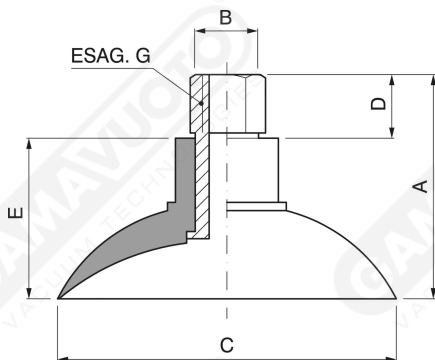

Kugelförmige Saugnapfe mit Innengewinde

Art. VSUF 10 ÷ 30/L

| Art. | Saugn. | + Stütze | A | B | CØ | D | E | G |
|------------------|--------|----------|----|------|----|----|----|----|
| VSUF 10 | V10 | SUF 51 | 23 | 1/8" | 10 | 12 | 11 | 14 |
| VSUF 12 | V12 | SUF 51 | 23 | 1/8" | 12 | 12 | 11 | 14 |
| VSUF 15 | V15 | SUF 51 | 24 | 1/8" | 15 | 12 | 12 | 14 |
| VSUF 18 | V18 | SUF 51 | 24 | 1/8" | 18 | 12 | 12 | 14 |
| VSUF 20 | V20 | SUF 51 | 25 | 1/8" | 20 | 12 | 13 | 14 |
| VSUF 22 | V22 | SUF 51 | 25 | 1/8" | 22 | 12 | 13 | 14 |
| VSUF 25/L | V25/L | SUF 57 | 28 | 1/8" | 25 | 12 | 16 | 14 |
| VSUF 30/L | V30/L | SUF 57 | 28 | 1/8" | 30 | 12 | 16 | 14 |

Art. VSUF 35/L ÷ 45/L

| Art. | Saugn. | + Stütze | A | B | CØ | D | E | G |
|------------------|--------|---------------|----|-------|----|----|----|----|
| VSUF 35/L | V35/L | SUF 52* SUM14 | 30 | 1/4"* | 35 | 13 | 17 | 19 |
| VSUF 45/L | V45/L | SUF 52* SUM14 | 33 | 1/4"* | 45 | 13 | 20 | 19 |

* Verfügbar auch mit Innengewinde 1/8" SUF 58*

Art. VSUF 60 ÷ 87

| Art. | Saugn. | + Stütze | A | B | CØ | D | E | G |
|----------------|--------|---------------|----|-------|----|----|----|----|
| VSUF 60 | V60 | SUF 52* SUM21 | 35 | 1/4"* | 60 | 13 | 22 | 19 |
| VSUF 65 | V65 | SUF 52* SUM21 | 37 | 1/4"* | 65 | 13 | 24 | 19 |
| VSUF 87 | V87 | SUF 54 SUM21 | 55 | 1/4" | 87 | 15 | 40 | 19 |

* Verfügbar auch mit Innengewinde 1/8" SUF 58*