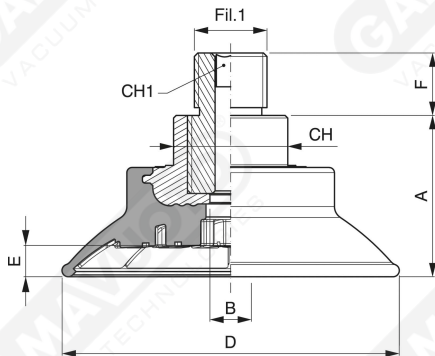

Art.	A	B	Fil.1	D	E	F	CH	CH1
VTSE 35	20	6	M14x1.5	35	3	12	17	6
VTSE 45	22	6	M14x1.5	45	4	12	17	6
VTSE 55	28	8	M14x1.5	55	5	12	22	6
VTSE 65	31	8	M14x1.5	65	6	12	22	6
VTSE 85	35	8	M14x1.5	85	7.6	12	22	6
VTSE 105	36	8	M14x1.5	105	10	12	22	6
VTSE 135	43	10	M14x1.5	135	12.3	12	22	6

Art. VTSE 35 ÷ 135