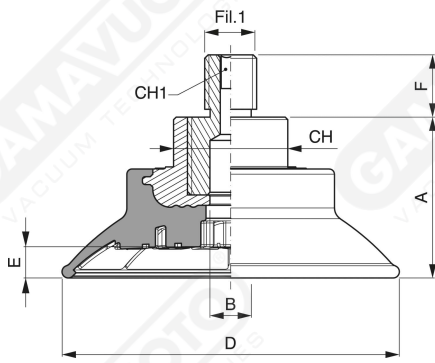

Kugelförmige Elastobrake Saugnapfe

Art. VTSA 35 ÷ 135

Art.	A	B	Fil.1	D	E	CH
VTSA 35	20	6	1/4"	35	3	17
VTSA 45	22	6	1/4"	45	4	17
VTSA 55	28	8	3/8"	55	5	22
VTSA 65	31	8	3/8"	65	6	22
VTSA 85	35	8	3/8"	85	7.6	22
VTSA 105	36	8	3/8"	105	10	22
VTSA 135	43	10	3/8"	135	12.3	22

Art. VTSB 35 ÷ 135

Art.	A	B	Fil.1	D	E	F	CH	CH1
VTSB 35	36	6	3/8"	35	3	9	17	22
VTSB 45	38	6	3/8"	45	4	9	17	22
VTSB 55	33	8	1/4"	55	5	15	22	19
VTSB 65	36	8	1/4"	65	6	15	22	19
VTSB 85	40	8	1/4"	85	7.6	15	22	19
VTSB 105	41	8	1/4"	105	10	15	22	19
VTSB 135	48	10	1/4"	135	12.3	15	22	19

Art. VTSC 35 ÷ 135

Art.	A	B	Fil.1	D	E	F	CH	CH1
VTSC 35	20	6	1/4"	35	3	10	17	6
VTSC 45	22	6	1/4"	45	4	10	17	6
VTSC 55	28	8	1/4"	55	5	10	22	6
VTSC 65	31	8	1/4"	65	6	10	22	6
VTSC 85	35	8	1/4"	85	7.6	10	22	6
VTSC 105	36	8	1/4"	105	10	10	22	6
VTSC 135	43	10	1/4"	135	12.3	10	22	6