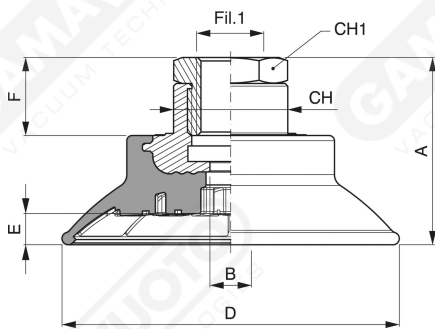

## Kugelförmige Elastobrake Saugnapfe

Art. VTSA 35 ÷ 135

Art.	A	B	Fil.1	D	E	CH
VTSA 35	20	6	1/4"	35	3	17
VTSA 45	22	6	1/4"	45	4	17
VTSA 55	28	8	3/8"	55	5	22
VTSA 65	31	8	3/8"	65	6	22
VTSA 85	35	8	3/8"	85	7.6	22
VTSA 105	36	8	3/8"	105	10	22
VTSA 135	43	10	3/8"	135	12.3	22

Art. VTSB 35 ÷ 135

Art.	A	B	Fil.1	D	E	F	CH	CH1
VTSB 35	36	6	3/8"	35	3	9	17	22
VTSB 45	38	6	3/8"	45	4	9	17	22
VTSB 55	33	8	1/4"	55	5	15	22	19
VTSB 65	36	8	1/4"	65	6	15	22	19
VTSB 85	40	8	1/4"	85	7.6	15	22	19
VTSB 105	41	8	1/4"	105	10	15	22	19
VTSB 135	48	10	1/4"	135	12.3	15	22	19

Art. VTSC 35 ÷ 135

Art.	A	B	Fil.1	D	E	F	CH	CH1
VTSC 35	20	6	1/4"	35	3	10	17	6
VTSC 45	22	6	1/4"	45	4	10	17	6
VTSC 55	28	8	1/4"	55	5	10	22	6
VTSC 65	31	8	1/4"	65	6	10	22	6
VTSC 85	35	8	1/4"	85	7.6	10	22	6
VTSC 105	36	8	1/4"	105	10	10	22	6
VTSC 135	43	10	1/4"	135	12.3	10	22	6