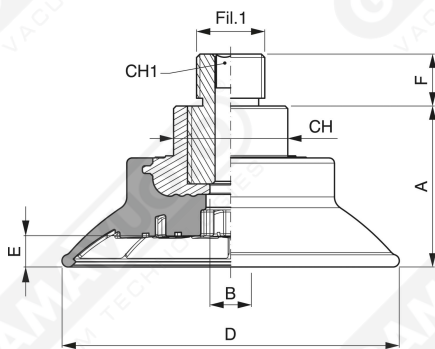

## Kugelförmige Elastobrake Saugnapfe

Art. VTSA 35 ÷ 135

Art.	A	B	Fil.1	D	E	CH
VTSA 35	20	6	1/4"	35	3	17
VTSA 45	22	6	1/4"	45	4	17
VTSA 55	28	8	3/8"	55	5	22
VTSA 65	31	8	3/8"	65	6	22
VTSA 85	35	8	3/8"	85	7.6	22
VTSA 105	36	8	3/8"	105	10	22
VTSA 135	43	10	3/8"	135	12.3	22

Art. VTSB 35 ÷ 135

Art.	A	B	Fil.1	D	E	F	CH	CH1
VTSB 35	36	6	3/8"	35	3	9	17	22
VTSB 45	38	6	3/8"	45	4	9	17	22
VTSB 55	33	8	1/4"	55	5	15	22	19
VTSB 65	36	8	1/4"	65	6	15	22	19
VTSB 85	40	8	1/4"	85	7.6	15	22	19
VTSB 105	41	8	1/4"	105	10	15	22	19
VTSB 135	48	10	1/4"	135	12.3	15	22	19

Art. VTSC 35 ÷ 135

Art.	A	B	Fil.1	D	E	F	CH	CH1
VTSC 35	20	6	1/4"	35	3	10	17	6
VTSC 45	22	6	1/4"	45	4	10	17	6
VTSC 55	28	8	1/4"	55	5	10	22	6
VTSC 65	31	8	1/4"	65	6	10	22	6
VTSC 85	35	8	1/4"	85	7.6	10	22	6
VTSC 105	36	8	1/4"	105	10	10	22	6
VTSC 135	43	10	1/4"	135	12.3	10	22	6