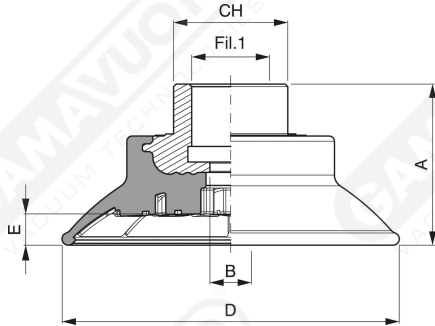

## Kugelförmige Elastobrake Saugnapfe

Art. VTSA 35 ÷ 135

Art.	A	B	Fil.1	D	E	CH
VTSA 35	20	6	1/4"	35	3	17
VTSA 45	22	6	1/4"	45	4	17
VTSA 55	28	8	3/8"	55	5	22
VTSA 65	31	8	3/8"	65	6	22
VTSA 85	35	8	3/8"	85	7.6	22
VTSA 105	36	8	3/8"	105	10	22
VTSA 135	43	10	3/8"	135	12.3	22

Art. VTSB 35 ÷ 135

Art.	A	B	Fil.1	D	E	F	CH	CH1
VTSB 35	36	6	3/8"	35	3	9	17	22
VTSB 45	38	6	3/8"	45	4	9	17	22
VTSB 55	33	8	1/4"	55	5	15	22	19
VTSB 65	36	8	1/4"	65	6	15	22	19
VTSB 85	40	8	1/4"	85	7.6	15	22	19
VTSB 105	41	8	1/4"	105	10	15	22	19
VTSB 135	48	10	1/4"	135	12.3	15	22	19

Art. VTSC 35 ÷ 135

Art.	A	B	Fil.1	D	E	F	CH	CH1
VTSC 35	20	6	1/4"	35	3	10	17	6
VTSC 45	22	6	1/4"	45	4	10	17	6
VTSC 55	28	8	1/4"	55	5	10	22	6
VTSC 65	31	8	1/4"	65	6	10	22	6
VTSC 85	35	8	1/4"	85	7.6	10	22	6
VTSC 105	36	8	1/4"	105	10	10	22	6
VTSC 135	43	10	1/4"	135	12.3	10	22	6