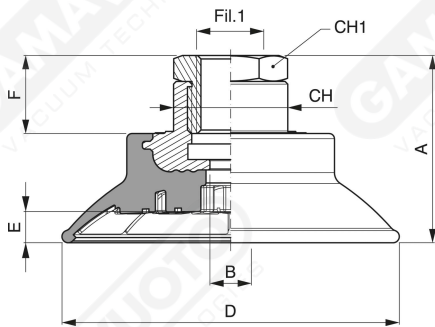

## Kugelförmige Elastobrake Saugnapfe

Art. VTSA 35 ÷ 135

Art.	A	B	Fil.1	D	E	CH
VTSA 35	20	6	1/4"	35	3	17
VTSA 45	22	6	1/4"	45	4	17
VTSA 55	28	8	3/8"	55	5	22
VTSA 65	31	8	3/8"	65	6	22
VTSA 85	35	8	3/8"	85	7.6	22
VTSA 105	36	8	3/8"	105	10	22
VTSA 135	43	10	3/8"	135	12.3	22

Art. VTSB 35 ÷ 135

Art.	A	B	Fil.1	D	E	F	CH	CH1
VTSB 35	36	6	3/8"	35	3	9	17	22
VTSB 45	38	6	3/8"	45	4	9	17	22
VTSB 55	33	8	1/4"	55	5	15	22	19
VTSB 65	36	8	1/4"	65	6	15	22	19
VTSB 85	40	8	1/4"	85	7.6	15	22	19
VTSB 105	41	8	1/4"	105	10	15	22	19
VTSB 135	48	10	1/4"	135	12.3	15	22	19

Art. VTSC 35 ÷ 135

Art.	A	B	Fil.1	D	E	F	CH	CH1
VTSC 35	20	6	1/4"	35	3	10	17	6
VTSC 45	22	6	1/4"	45	4	10	17	6
VTSC 55	28	8	1/4"	55	5	10	22	6
VTSC 65	31	8	1/4"	65	6	10	22	6
VTSC 85	35	8	1/4"	85	7.6	10	22	6
VTSC 105	36	8	1/4"	105	10	10	22	6
VTSC 135	43	10	1/4"	135	12.3	10	22	6