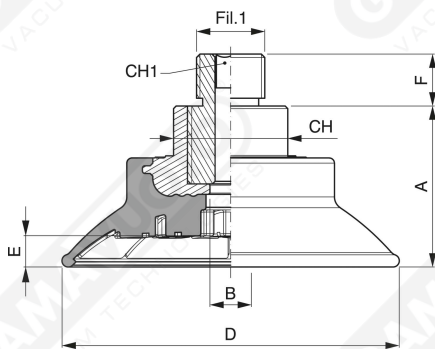

Kugelförmige Elastobrake Saugnapfe

Art. VTSA 35 ÷ 135

Art.	A	B	Fil.1	D	E	CH
VTSA 35	20	6	1/4"	35	3	17
VTSA 45	22	6	1/4"	45	4	17
VTSA 55	28	8	3/8"	55	5	22
VTSA 65	31	8	3/8"	65	6	22
VTSA 85	35	8	3/8"	85	7.6	22
VTSA 105	36	8	3/8"	105	10	22
VTSA 135	43	10	3/8"	135	12.3	22

Art. VTSB 35 ÷ 135

Art.	A	B	Fil.1	D	E	F	CH	CH1
VTSB 35	36	6	3/8"	35	3	9	17	22
VTSB 45	38	6	3/8"	45	4	9	17	22
VTSB 55	33	8	1/4"	55	5	15	22	19
VTSB 65	36	8	1/4"	65	6	15	22	19
VTSB 85	40	8	1/4"	85	7.6	15	22	19
VTSB 105	41	8	1/4"	105	10	15	22	19
VTSB 135	48	10	1/4"	135	12.3	15	22	19

Art. VTSC 35 ÷ 135

Art.	A	B	Fil.1	D	E	F	CH	CH1
VTSC 35	20	6	1/4"	35	3	10	17	6
VTSC 45	22	6	1/4"	45	4	10	17	6
VTSC 55	28	8	1/4"	55	5	10	22	6
VTSC 65	31	8	1/4"	65	6	10	22	6
VTSC 85	35	8	1/4"	85	7.6	10	22	6
VTSC 105	36	8	1/4"	105	10	10	22	6
VTSC 135	43	10	1/4"	135	12.3	10	22	6