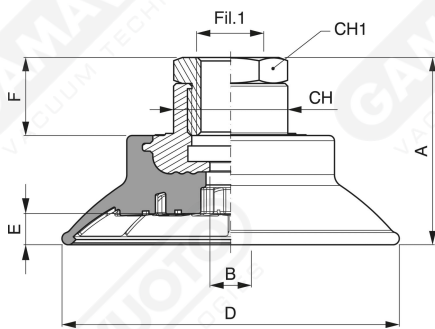

Kugelförmige Elastobrake Saugnapfe

Art. VTSA 35 ÷ 135

Art.	A	B	Fil.1	D	E	CH
VTSA 35	20	6	1/4"	35	3	17
VTSA 45	22	6	1/4"	45	4	17
VTSA 55	28	8	3/8"	55	5	22
VTSA 65	31	8	3/8"	65	6	22
VTSA 85	35	8	3/8"	85	7.6	22
VTSA 105	36	8	3/8"	105	10	22
VTSA 135	43	10	3/8"	135	12.3	22

Art. VTSB 35 ÷ 135

Art.	A	B	Fil.1	D	E	F	CH	CH1
VTSB 35	36	6	3/8"	35	3	9	17	22
VTSB 45	38	6	3/8"	45	4	9	17	22
VTSB 55	33	8	1/4"	55	5	15	22	19
VTSB 65	36	8	1/4"	65	6	15	22	19
VTSB 85	40	8	1/4"	85	7.6	15	22	19
VTSB 105	41	8	1/4"	105	10	15	22	19
VTSB 135	48	10	1/4"	135	12.3	15	22	19

Art. VTSC 35 ÷ 135

Art.	A	B	Fil.1	D	E	F	CH	CH1
VTSC 35	20	6	1/4"	35	3	10	17	6
VTSC 45	22	6	1/4"	45	4	10	17	6
VTSC 55	28	8	1/4"	55	5	10	22	6
VTSC 65	31	8	1/4"	65	6	10	22	6
VTSC 85	35	8	1/4"	85	7.6	10	22	6
VTSC 105	36	8	1/4"	105	10	10	22	6
VTSC 135	43	10	1/4"	135	12.3	10	22	6