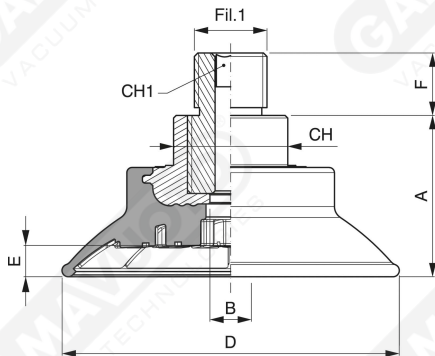

Art. VTSE 35 ÷ 135

Art.	A	B	Fil.1	D	E	F	CH	CH1
VTSE 35	20	6	M14x1.5	35	3	12	17	6
VTSE 45	22	6	M14x1.5	45	4	12	17	6
VTSE 55	28	8	M14x1.5	55	5	12	22	6
VTSE 65	31	8	M14x1.5	65	6	12	22	6
VTSE 85	35	8	M14x1.5	85	7.6	12	22	6
VTSE 105	36	8	M14x1.5	105	10	12	22	6
VTSE 135	43	10	M14x1.5	135	12.3	12	22	6