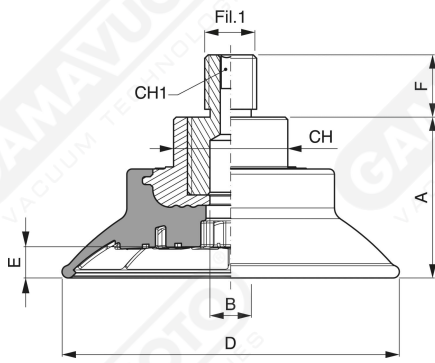

## Kugelförmige Elastobrake Saugnapfe

Art. VTSA 35 ÷ 135

Art.	A	B	Fil.1	D	E	CH
VTSA 35	20	6	1/4"	35	3	17
VTSA 45	22	6	1/4"	45	4	17
VTSA 55	28	8	3/8"	55	5	22
VTSA 65	31	8	3/8"	65	6	22
VTSA 85	35	8	3/8"	85	7.6	22
VTSA 105	36	8	3/8"	105	10	22
VTSA 135	43	10	3/8"	135	12.3	22

Art. VTSB 35 ÷ 135

Art.	A	B	Fil.1	D	E	F	CH	CH1
VTSB 35	36	6	3/8"	35	3	9	17	22
VTSB 45	38	6	3/8"	45	4	9	17	22
VTSB 55	33	8	1/4"	55	5	15	22	19
VTSB 65	36	8	1/4"	65	6	15	22	19
VTSB 85	40	8	1/4"	85	7.6	15	22	19
VTSB 105	41	8	1/4"	105	10	15	22	19
VTSB 135	48	10	1/4"	135	12.3	15	22	19

Art. VTSC 35 ÷ 135

Art.	A	B	Fil.1	D	E	F	CH	CH1
VTSC 35	20	6	1/4"	35	3	10	17	6
VTSC 45	22	6	1/4"	45	4	10	17	6
VTSC 55	28	8	1/4"	55	5	10	22	6
VTSC 65	31	8	1/4"	65	6	10	22	6
VTSC 85	35	8	1/4"	85	7.6	10	22	6
VTSC 105	36	8	1/4"	105	10	10	22	6
VTSC 135	43	10	1/4"	135	12.3	10	22	6