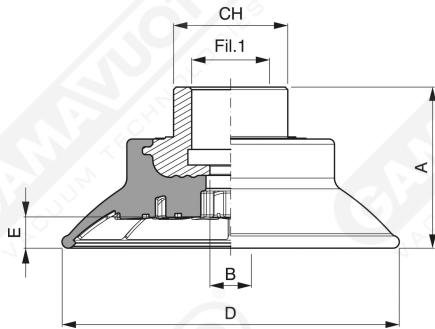

Kugelförmige Elastobrake Saugnapfe

Art. VTSA 35 ÷ 135

Art.	A	B	Fil.1	D	E	CH
VTSA 35	20	6	1/4"	35	3	17
VTSA 45	22	6	1/4"	45	4	17
VTSA 55	28	8	3/8"	55	5	22
VTSA 65	31	8	3/8"	65	6	22
VTSA 85	35	8	3/8"	85	7.6	22
VTSA 105	36	8	3/8"	105	10	22
VTSA 135	43	10	3/8"	135	12.3	22

Art. VTSB 35 ÷ 135

Art.	A	B	Fil.1	D	E	F	CH	CH1
VTSB 35	36	6	3/8"	35	3	9	17	22
VTSB 45	38	6	3/8"	45	4	9	17	22
VTSB 55	33	8	1/4"	55	5	15	22	19
VTSB 65	36	8	1/4"	65	6	15	22	19
VTSB 85	40	8	1/4"	85	7.6	15	22	19
VTSB 105	41	8	1/4"	105	10	15	22	19
VTSB 135	48	10	1/4"	135	12.3	15	22	19

Art. VTSC 35 ÷ 135

Art.	A	B	Fil.1	D	E	F	CH	CH1
VTSC 35	20	6	1/4"	35	3	10	17	6
VTSC 45	22	6	1/4"	45	4	10	17	6
VTSC 55	28	8	1/4"	55	5	10	22	6
VTSC 65	31	8	1/4"	65	6	10	22	6
VTSC 85	35	8	1/4"	85	7.6	10	22	6
VTSC 105	36	8	1/4"	105	10	10	22	6
VTSC 135	43	10	1/4"	135	12.3	10	22	6