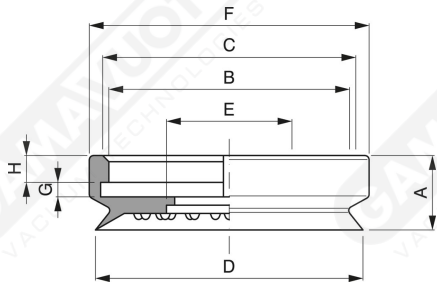

## Saugscheiben Serie VD ohne Stütze

Art. VD 67

Art.	A	BØ	CØ	DØ	EØ	F	G	H
VD 67	17	58	62	65	27	67	3	6

Art. VD 65 ÷ 160

Art.	A	BØ	CØ	DØ	EØ	F	G	H
VD 65	16	40	44	65	13	50	3	7
VD 85	17.5	58	62	85	24.5	67	3	7
VD 90	17.5	58	62	90	24.5	67	3	7
VD 120	17	87	91	120	54	96	3	7
VD 160	24	118	124	160	64	132	4	11