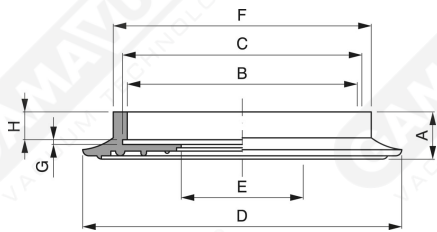

## Saugscheiben Serie VD ohne Stütze

Art. VD 67

Art.	A	BØ	CØ	DØ	EØ	F	G	H
VD 67	17	58	62	65	27	67	3	6

Art. VD 65 ÷ 160

Art.	A	BØ	CØ	DØ	EØ	F	G	H
VD 65	16	40	44	65	13	50	3	7
VD 85	17.5	58	62	85	24.5	67	3	7
VD 90	17.5	58	62	90	24.5	67	3	7
VD 120	17	87	91	120	54	96	3	7
VD 160	24	118	124	160	64	132	4	11