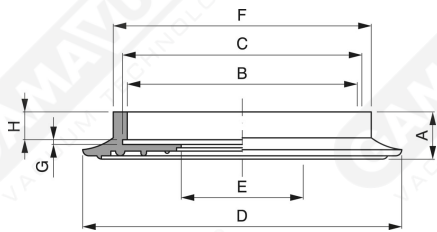

Saugscheiben Serie VD ohne Stütze

Art. VD 67

Art.	A	BØ	CØ	DØ	EØ	F	G	H
VD 67	17	58	62	65	27	67	3	6

Art. VD 65 ÷ 160

Art.	A	BØ	CØ	DØ	EØ	F	G	H
VD 65	16	40	44	65	13	50	3	7
VD 85	17.5	58	62	85	24.5	67	3	7
VD 90	17.5	58	62	90	24.5	67	3	7
VD 120	17	87	91	120	54	96	3	7
VD 160	24	118	124	160	64	132	4	11