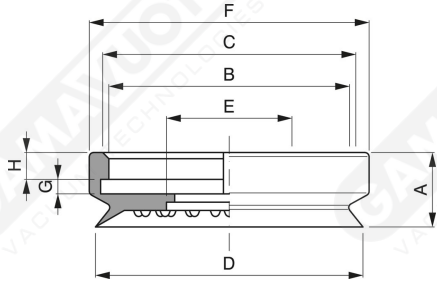

Saugscheiben Serie VD ohne Stütze

Art. VD 67

Art.	A	BØ	CØ	DØ	EØ	F	G	H
VD 67	17	58	62	65	27	67	3	6

Art. VD 65 ÷ 160

Art.	A	BØ	CØ	DØ	EØ	F	G	H
VD 65	16	40	44	65	13	50	3	7
VD 85	17.5	58	62	85	24.5	67	3	7
VD 90	17.5	58	62	90	24.5	67	3	7
VD 120	17	87	91	120	54	96	3	7
VD 160	24	118	124	160	64	132	4	11