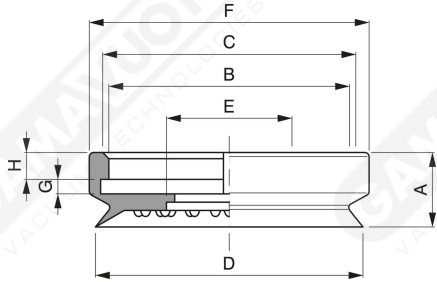

## Saugscheiben Serie VD ohne Stütze

Art. VD 67

Art.	A	BØ	CØ	DØ	EØ	F	G	H
VD 67	17	58	62	65	27	67	3	6

Art. VD 65 ÷ 160

Art.	A	BØ	CØ	DØ	EØ	F	G	H
VD 65	16	40	44	65	13	50	3	7
VD 85	17.5	58	62	85	24.5	67	3	7
VD 90	17.5	58	62	90	24.5	67	3	7
VD 120	17	87	91	120	54	96	3	7
VD 160	24	118	124	160	64	132	4	11