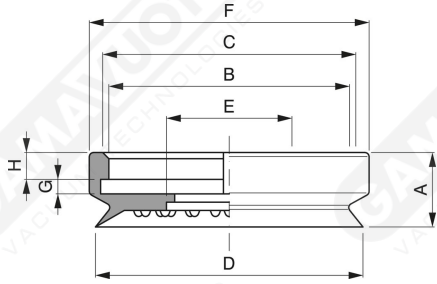

Saugscheiben Serie VD ohne Stütze

Art. VD 67

Art.	A	BØ	CØ	DØ	EØ	F	G	H
VD 67	17	58	62	65	27	67	3	6

Art. VD 65 ÷ 160

Art.	A	BØ	CØ	DØ	EØ	F	G	H
VD 65	16	40	44	65	13	50	3	7
VD 85	17.5	58	62	85	24.5	67	3	7
VD 90	17.5	58	62	90	24.5	67	3	7
VD 120	17	87	91	120	54	96	3	7
VD 160	24	118	124	160	64	132	4	11