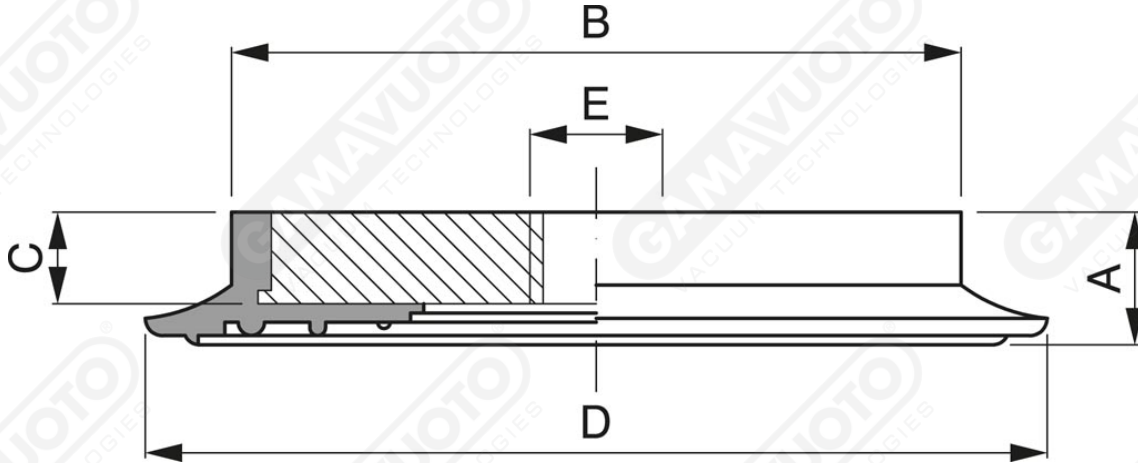

Saugscheiben Serie VDUS mit Stütze aus Aluminium

Art. VDUS 65 ÷ 160

| Art. | Saugn. | + Scheibe | A | B | C | D | E |
|----------|--------|-----------|------|-----|----|-----|------|
| VDUS 65 | VD 65 | D.VD6514 | 16 | 50 | 10 | 65 | 1/4" |
| VDUS 67 | VD 67 | D.VD9014 | 17 | 67 | 9 | 65 | 1/4" |
| VDUS 85 | VD 85 | D.VD9014 | 17.5 | 67 | 10 | 85 | 1/4" |
| VDUS 90 | VD 90 | D.VD9014 | 17.5 | 67 | 10 | 90 | 1/4" |
| VDUS 120 | VD 120 | D.VD12014 | 17 | 96 | 10 | 120 | 1/4" |
| VDUS 160 | VD 160 | D.VD16014 | 24 | 131 | 15 | 160 | 1/4" |