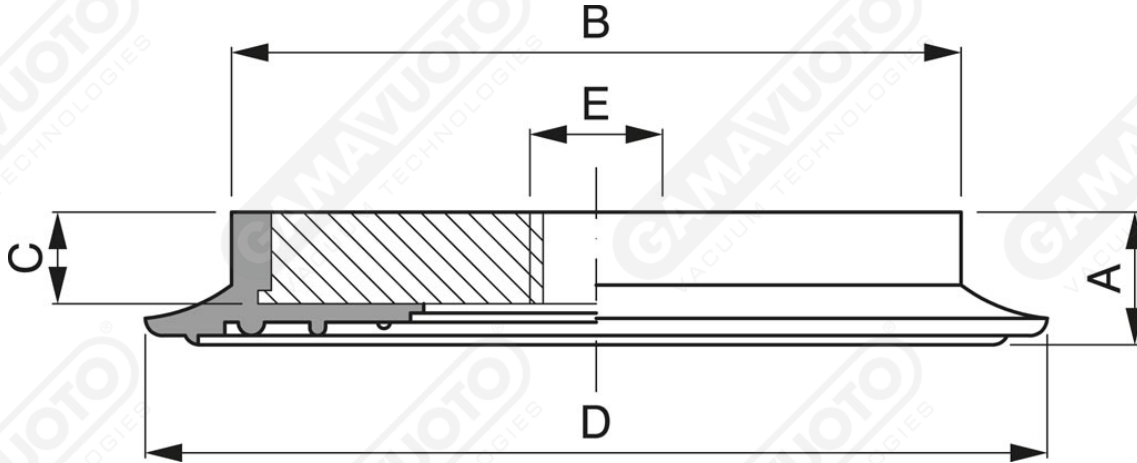

Saugscheiben Serie VDUS mit Stütze aus Aluminium

Art. VDUS 65 ÷ 160

Art.	Saugn.	+ Scheibe	A	B	C	D	E
VDUS 65	VD 65	D.VD6514	16	50	10	65	1/4"
VDUS 67	VD 67	D.VD9014	17	67	9	65	1/4"
VDUS 85	VD 85	D.VD9014	17.5	67	10	85	1/4"
VDUS 90	VD 90	D.VD9014	17.5	67	10	90	1/4"
VDUS 120	VD 120	D.VD12014	17	96	10	120	1/4"
VDUS 160	VD 160	D.VD16014	24	131	15	160	1/4"