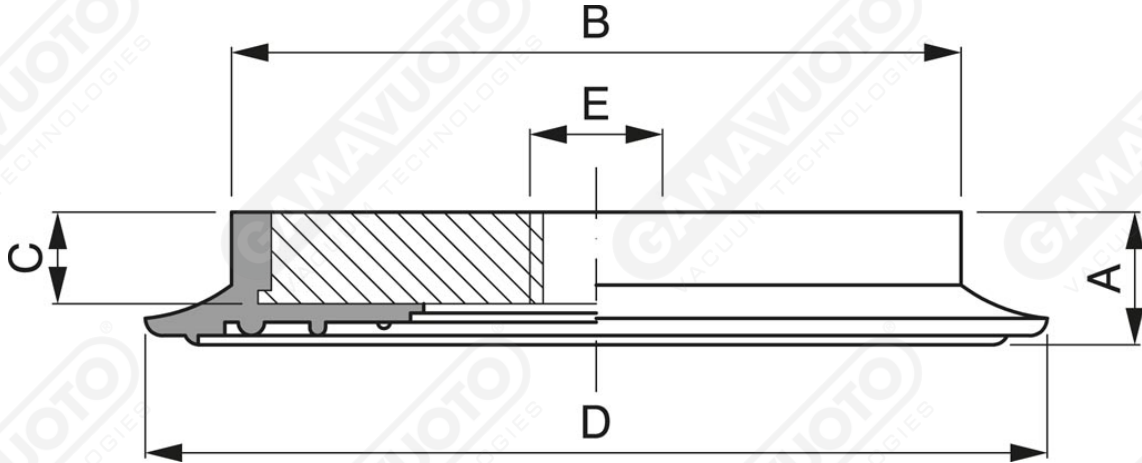

Saugscheiben Serie VDUS mit Stütze aus Aluminium

Art. VDUS 65 ÷ 160

Art.	Saugn.	+ Scheibe	A	B	C	D	E
VDUS 65	VD 65	D.VD6514	16	50	10	65	1/4"
VDUS 67	VD 67	D.VD9014	17	67	9	65	1/4"
VDUS 85	VD 85	D.VD9014	17.5	67	10	85	1/4"
VDUS 90	VD 90	D.VD9014	17.5	67	10	90	1/4"
VDUS 120	VD 120	D.VD12014	17	96	10	120	1/4"
VDUS 160	VD 160	D.VD16014	24	131	15	160	1/4"