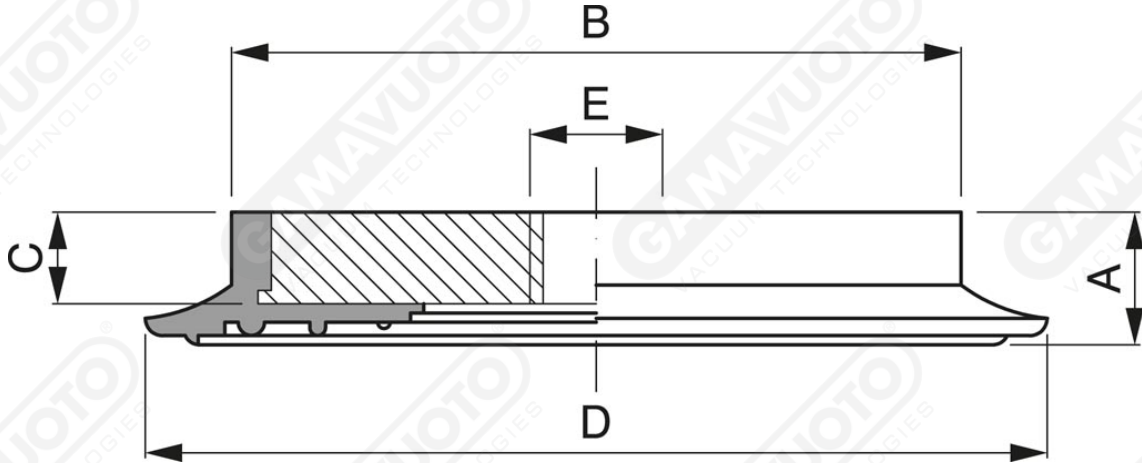

## Saugscheiben Serie VDUS mit Stütze aus Aluminium

Art. VDUS 65 ÷ 160

Art.	Saugn.	+ Scheibe	A	B	C	D	E
<b>VDUS 65</b>	VD 65	D.VD6514	16	50	10	65	1/4"
<b>VDUS 67</b>	VD 67	D.VD9014	17	67	9	65	1/4"
<b>VDUS 85</b>	VD 85	D.VD9014	17.5	67	10	85	1/4"
<b>VDUS 90</b>	VD 90	D.VD9014	17.5	67	10	90	1/4"
<b>VDUS 120</b>	VD 120	D.VD12014	17	96	10	120	1/4"
<b>VDUS 160</b>	VD 160	D.VD16014	24	131	15	160	1/4"