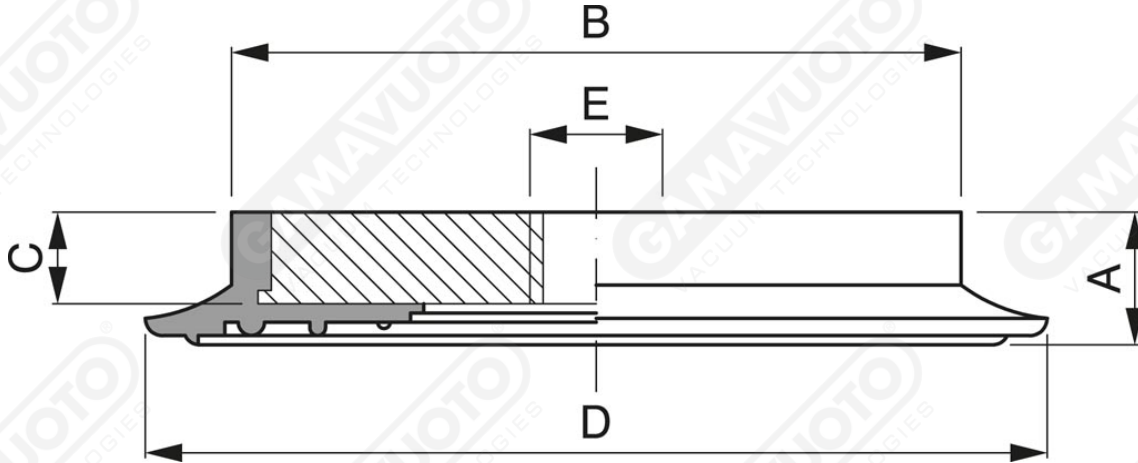

## Saugscheiben Serie VDUS mit Stütze aus Aluminium

Art. VDUS 65 ÷ 160

Art.	Saugn.	+ Scheibe	A	B	C	D	E
<b>VDUS 65</b>	VD 65	D.VD6514	16	50	10	65	1/4"
<b>VDUS 67</b>	VD 67	D.VD9014	17	67	9	65	1/4"
<b>VDUS 85</b>	VD 85	D.VD9014	17.5	67	10	85	1/4"
<b>VDUS 90</b>	VD 90	D.VD9014	17.5	67	10	90	1/4"
<b>VDUS 120</b>	VD 120	D.VD12014	17	96	10	120	1/4"
<b>VDUS 160</b>	VD 160	D.VD16014	24	131	15	160	1/4"