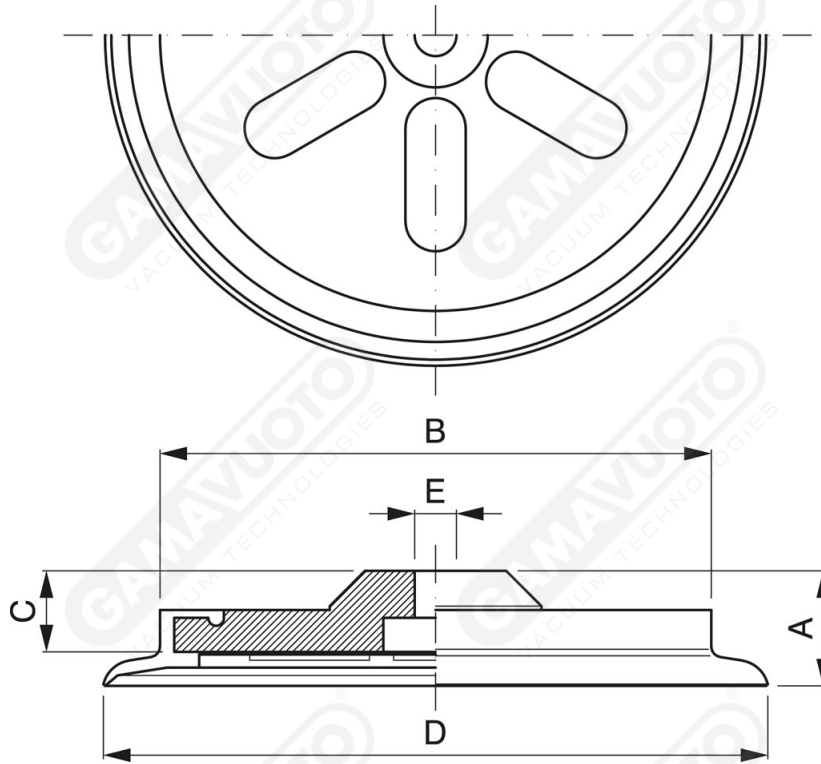

**Saugscheiben Serie VDUS mit vulkanisierter Stütze aus Aluminium**

**Art. VDUS 250 ÷ 300**

Art.	A	B	C	D	E
<b>VDUS 250</b>	45	215	31	255	*
<b>VDUS 300</b>	45	244	31	285	*

Drilling on request