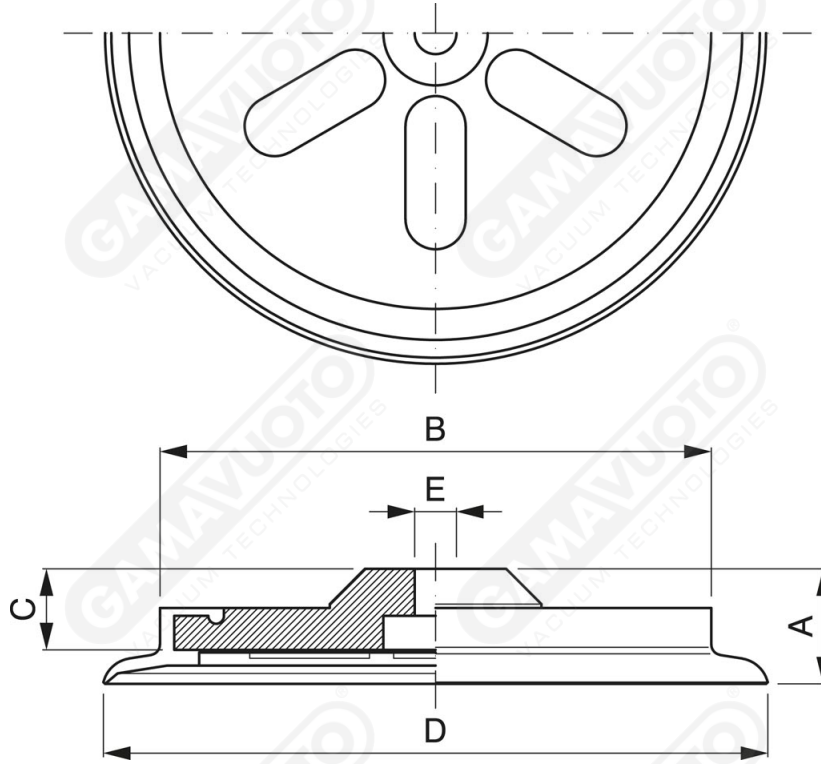

**Saugscheiben Serie VDUS mit vulkanisierter Stütze aus Aluminium**

**Art. VDUS 250 ÷ 300**

Art.	A	B	C	D	E
<b>VDUS 250</b>	45	215	31	255	*
<b>VDUS 300</b>	45	244	31	285	*

Drilling on request