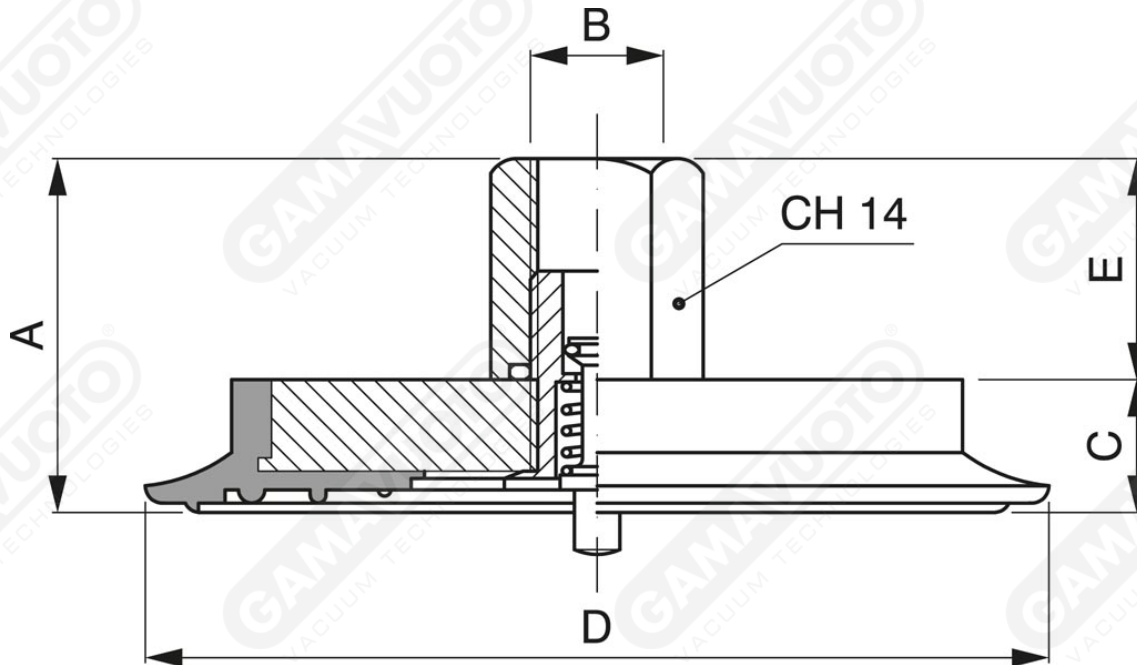

Saugscheiben - Serie VDUT9 mit Sonde

Art. VDUT 65 ÷ 160

Art.	A	B	C	DØ	E	CH
VDUT 65	33	1/8"	16	65	17	14
VDUT 67	49	1/2"	17	65	32	30
VDUT 85	49.5	1/2"	17.5	85	32	30
VDUT 90	49.5	1/2"	17	90	32	30
VDUT 120	49	1/2"	17	120	32	30
VDUT 160	56	1/2"	24	160	32	30

Art.	Saugn.	+ Scheibe	+ Sonde
VDUT 65	VD65	D.VD6518	T.075
VDUT 67	VD67	D.VD9012	T.110
VDUT 85	VD85	D.VD9012	T.110
VDUT 90	VD90	D.VD9012	T.110
VDUT 120	VD120	D.VD12012	T.110
VDUT 160	VD160	D.VD16012	T.110