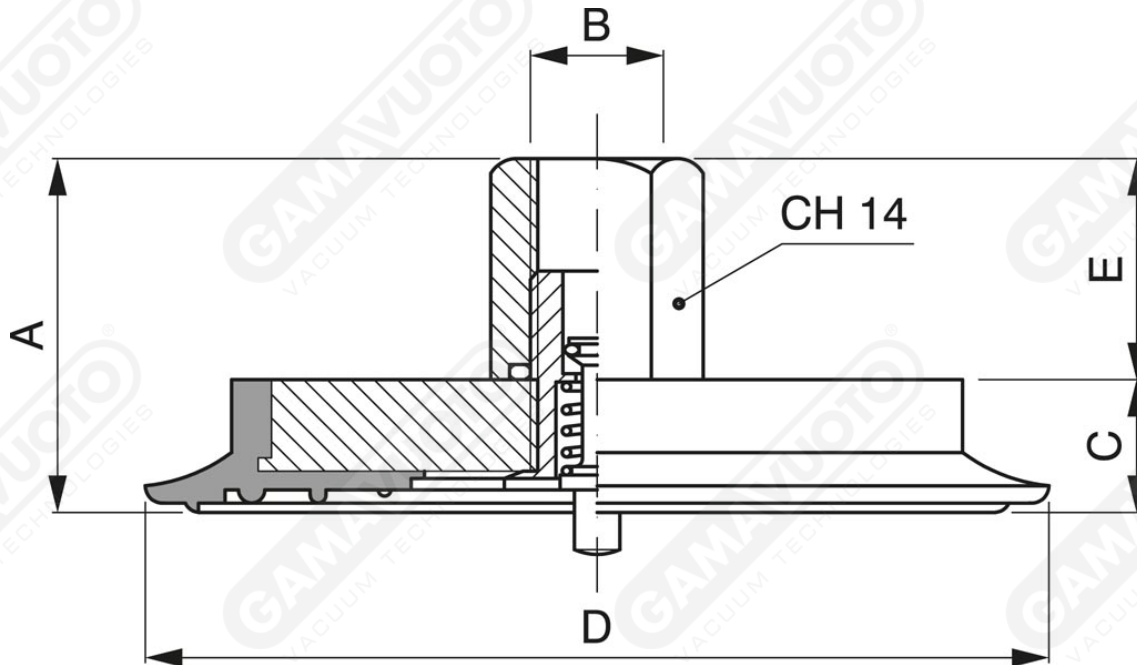

## Saugscheiben - Serie VDUT9 mit Sonde

## Art. VDUT 65 ÷ 160

Art.	A	B	C	DØ	E	CH
VDUT 65	33	1/8"	16	65	17	14
VDUT 67	49	1/2"	17	65	32	30
VDUT 85	49.5	1/2"	17.5	85	32	30
VDUT 90	49.5	1/2"	17	90	32	30
VDUT 120	49	1/2"	17	120	32	30
VDUT 160	56	1/2"	24	160	32	30

Art.	Saugn.	+ Scheibe	+ Sonde
VDUT 65	VD65	D.VD6518	T.075
VDUT 67	VD67	D.VD9012	T.110
VDUT 85	VD85	D.VD9012	T.110
VDUT 90	VD90	D.VD9012	T.110
VDUT 120	VD120	D.VD12012	T.110
VDUT 160	VD160	D.VD16012	T.110