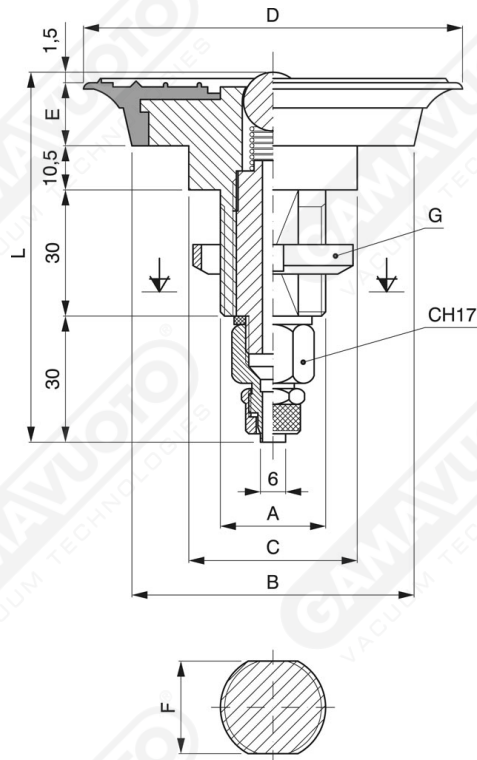

Saugscheiben Serie VDPT mit Kugelsonde

Art. VDPT 65 ÷ 160

Art.	A	B	C	DØ	E	F	G	L
VDPT 65	25x1.5	50	40	65	16	22	KM 5	86.5
VDPT 67	25x1.5	67	40	65	17	22	KM 5	87.5
VDPT 85	25x1.5	67	40	85	17.5	22	KM 5	87.5
VDPT 90	25x1.5	67	40	90	17.5	22	KM 5	87.5
VDPT 120	25x1.5	96	40	120	17	22	KM 5	87.5
VDPT 160	35x1.5	131	80	160	23	32	KM 7	93.5