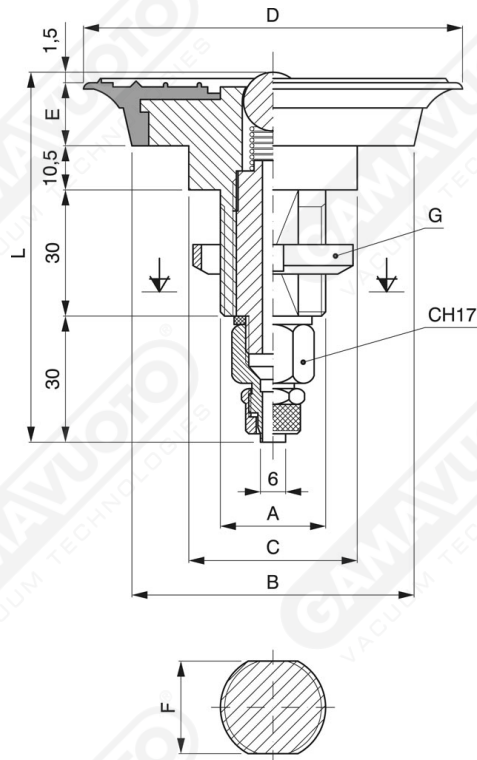

## Saugscheiben Serie VDPT mit Kugelsonde

### Art. VDPT 65 ÷ 160

Art.	A	B	C	DØ	E	F	G	L
<b>VDPT 65</b>	25x1.5	50	40	65	16	22	KM 5	86.5
<b>VDPT 67</b>	25x1.5	67	40	65	17	22	KM 5	87.5
<b>VDPT 85</b>	25x1.5	67	40	85	17.5	22	KM 5	87.5
<b>VDPT 90</b>	25x1.5	67	40	90	17.5	22	KM 5	87.5
<b>VDPT 120</b>	25x1.5	96	40	120	17	22	KM 5	87.5
<b>VDPT 160</b>	35x1.5	131	80	160	23	32	KM 7	93.5