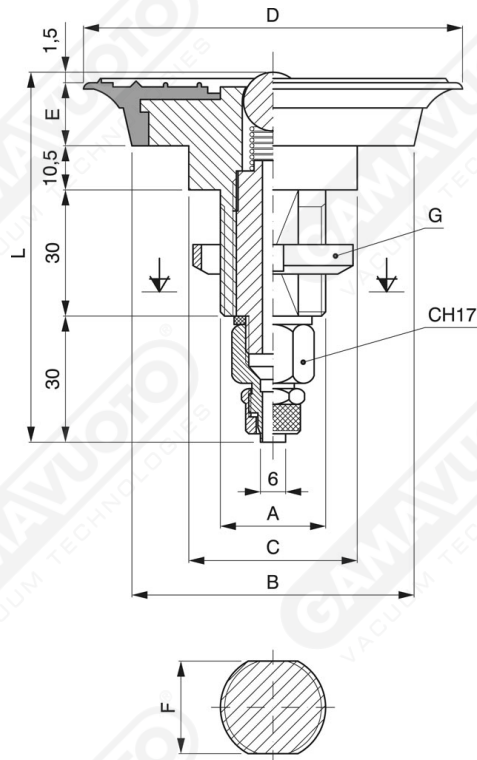

## Saugscheiben Serie VDPT mit Kugelsonde

Art. VDPT 65 ÷ 160

Art.	A	B	C	DØ	E	F	G	L
<b>VDPT 65</b>	25x1.5	50	40	65	16	22	KM 5	86.5
<b>VDPT 67</b>	25x1.5	67	40	65	17	22	KM 5	87.5
<b>VDPT 85</b>	25x1.5	67	40	85	17.5	22	KM 5	87.5
<b>VDPT 90</b>	25x1.5	67	40	90	17.5	22	KM 5	87.5
<b>VDPT 120</b>	25x1.5	96	40	120	17	22	KM 5	87.5
<b>VDPT 160</b>	35x1.5	131	80	160	23	32	KM 7	93.5