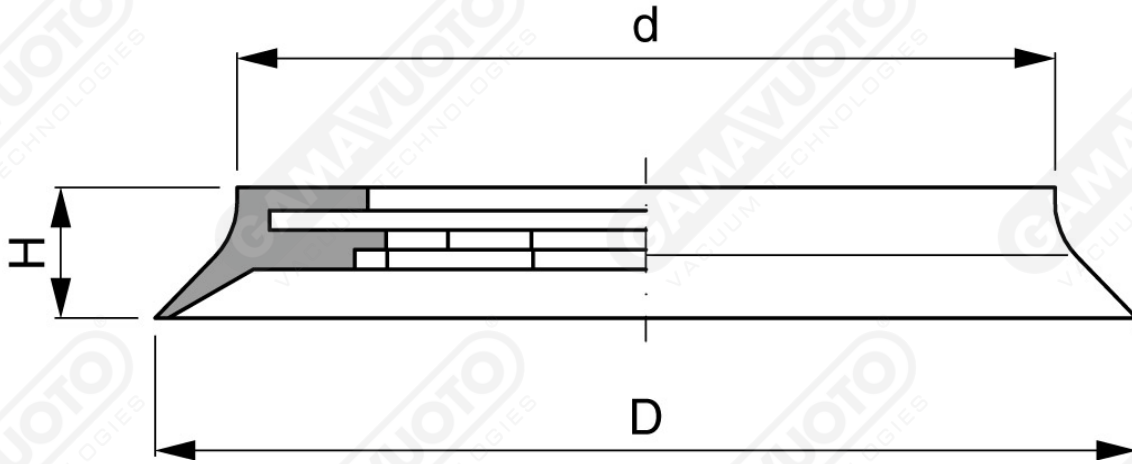

Saugscheiben Serie VP 150 ohne Stütze

Art. VP 150 45

Art.	D	d	H
VP 150 45	150	121	20