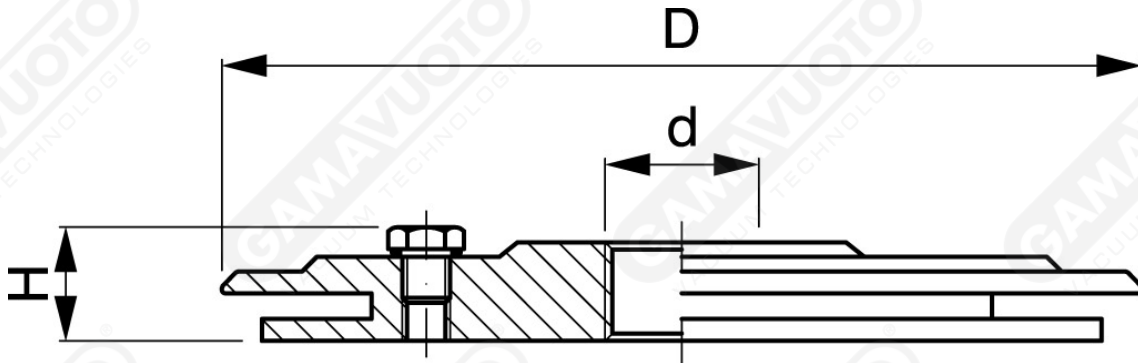

**Saugscheiben Serie VP Stütze für Saugscheiben**

**Art. VP 150 10 ÷ VP 350 10**

Art.	D	d	H
<b>VP 150 10</b>	126	1/2"	13.5
<b>VP 240 10</b>	215	3/4"	13.5
<b>VP 350 10</b>	315	3/4"	13.5