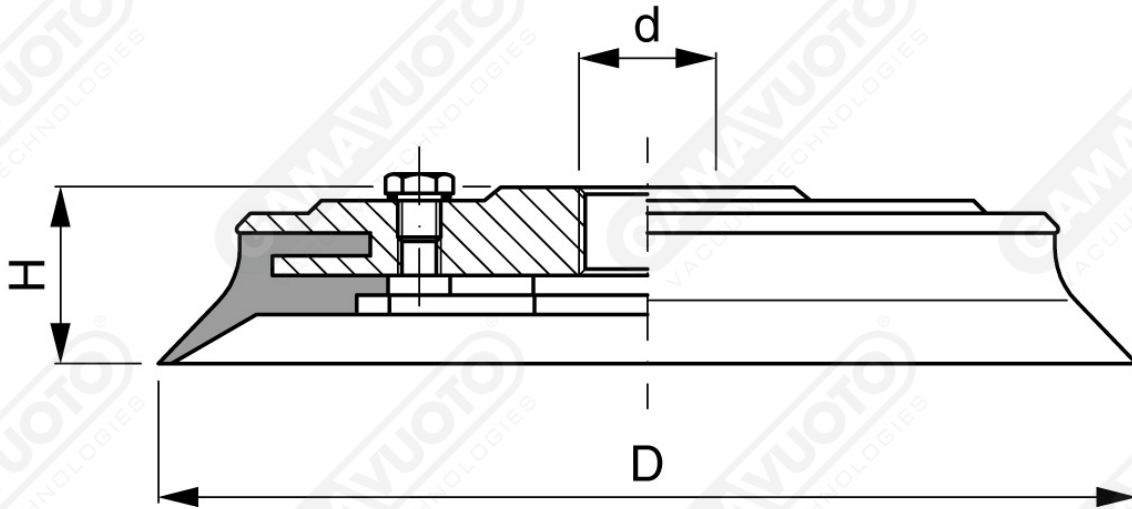

**Saugscheiben Serie VP Stütze für Saugscheiben**

**Art. VP 150 40**

Art.	D	d	H	F
VP 150 40	150	1/2"	28	-