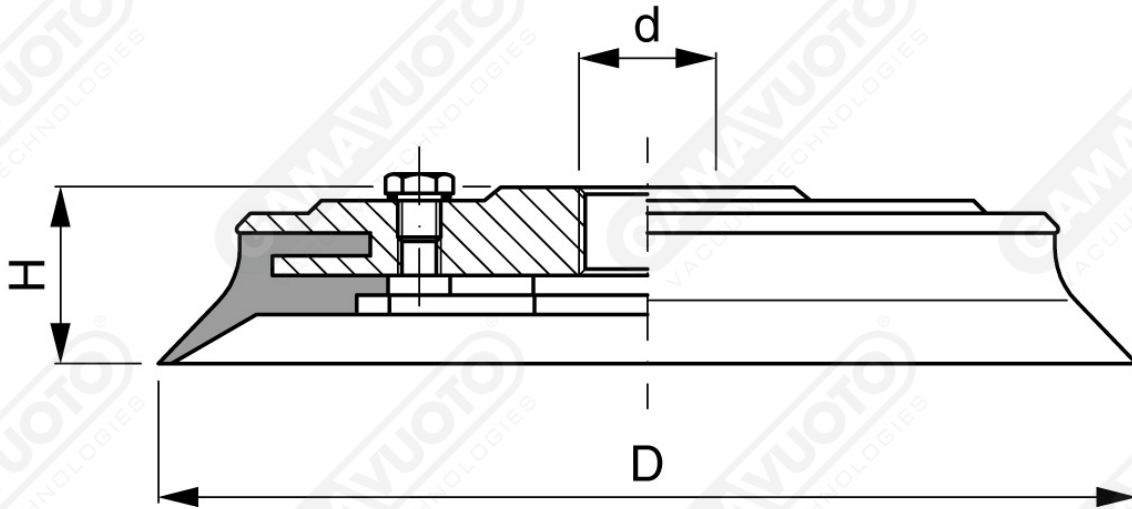

Saugscheiben Serie VP Stütze für Saugscheiben

Art. VP 150 40

Art.	D	d	H	F
VP 150 40	150	1/2"	28	-