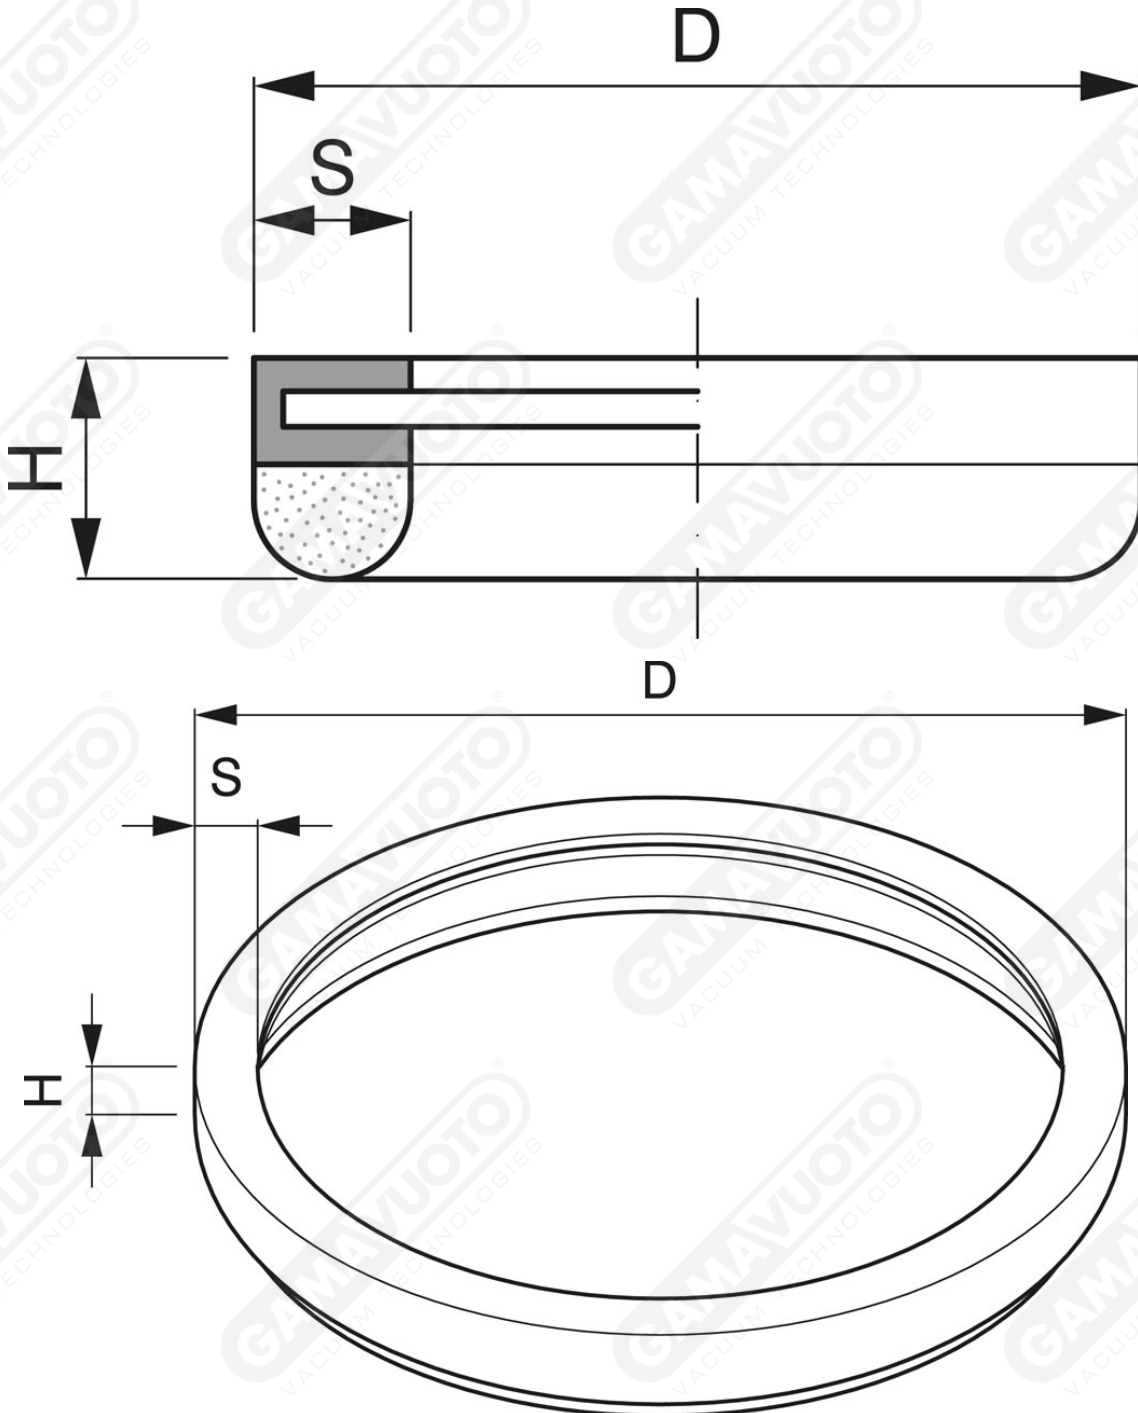

**Saugscheiben Serie PF ohne Stütze**

**Art. PF 42 45 ÷ PF 315 45**

Art.	D	S	H
PF 42 45	38	7.5	10.5

<b>PF 70 45</b>	60	7.5	10.5
<b>PF 110 45</b>	100	7.5	10.5
<b>PF 150 45</b>	140	7.5	10.5
<b>PF 215 45</b>	210	15	26.5
<b>PF 315 45</b>	310	15	26.5