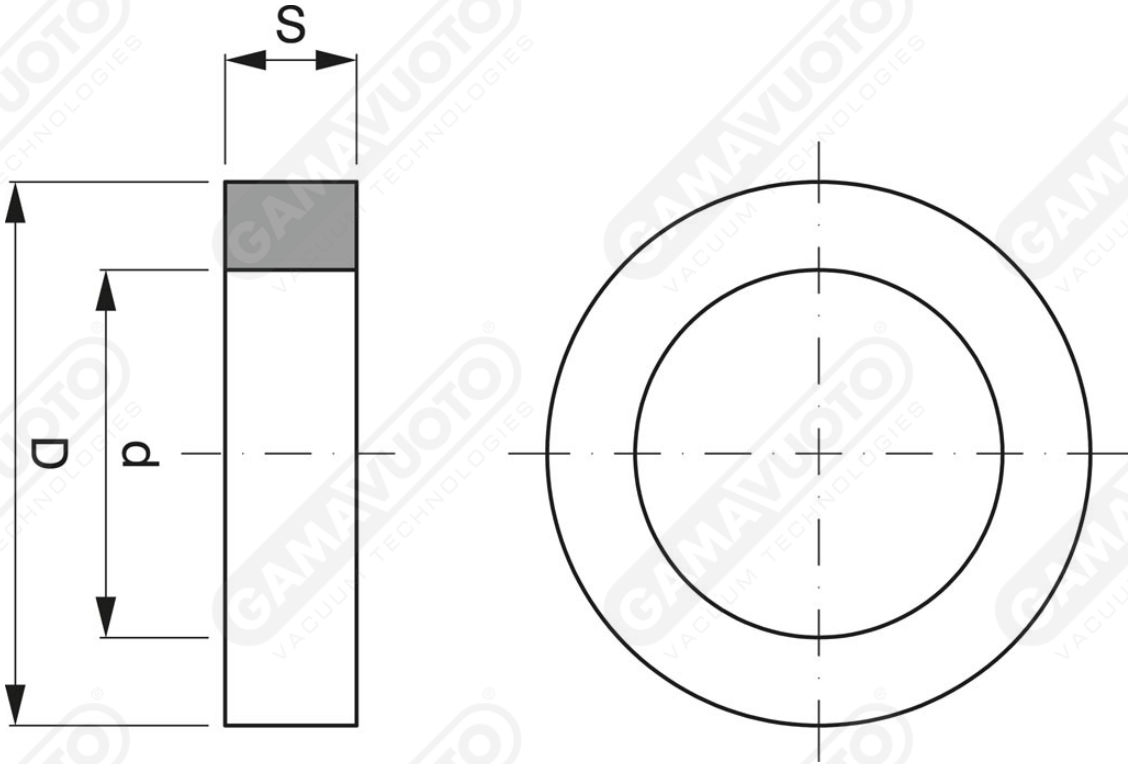

Schaumstoff-Saugnapfe ohne Stütze

Art. GS 44 24 10 ÷ GS 127 97 10

Art.	D	d	S
GS 44 24 10	44	24	10
GS 60 40 10	63	43	10
GS 92 72 10	92	72	10
GS 127 97 10	127	107	10

* Standard-Dichte DN 250

Auf Anfrage für andere Formen, Abmessungen oder Dichten.