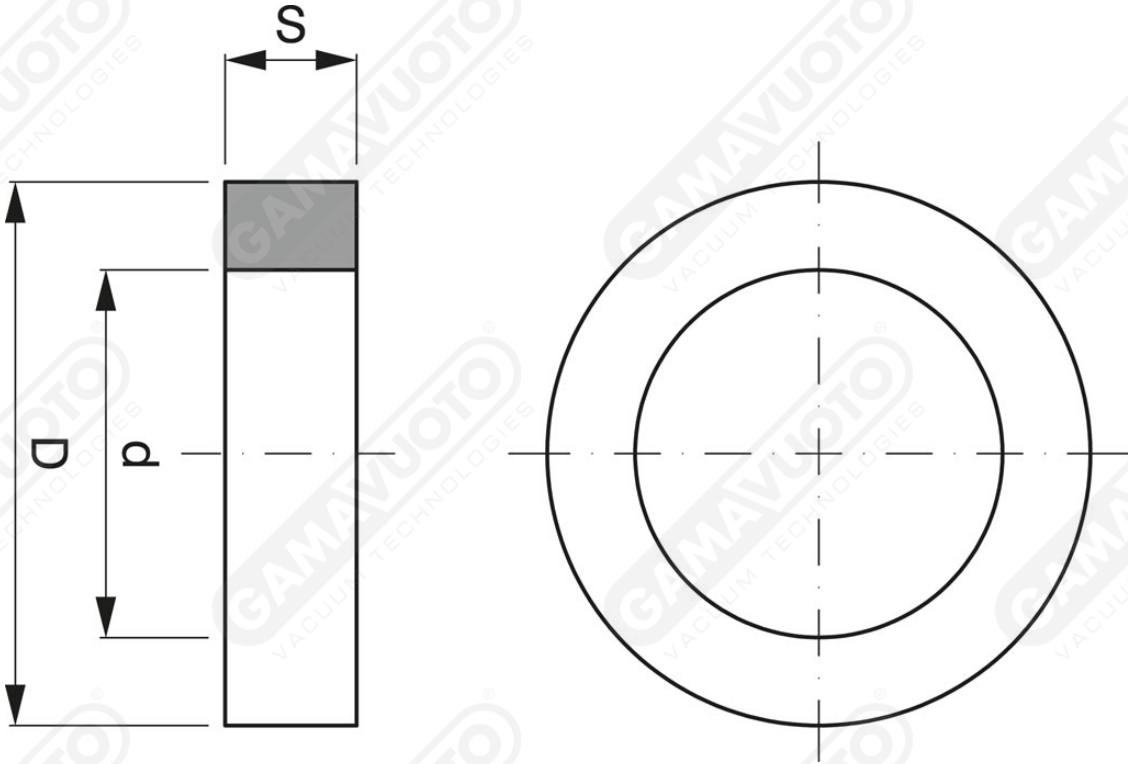

## Schaumstoff-Saugnapfe ohne Stütze

Art. GS 44 24 10 ÷ GS 127 97 10

Art.	D	d	S
GS 44 24 10	44	24	10
GS 60 40 10	63	43	10
GS 92 72 10	92	72	10
GS 127 97 10	127	107	10

\* Standard-Dichte DN 250

Auf Anfrage für andere Formen, Abmessungen oder Dichten.