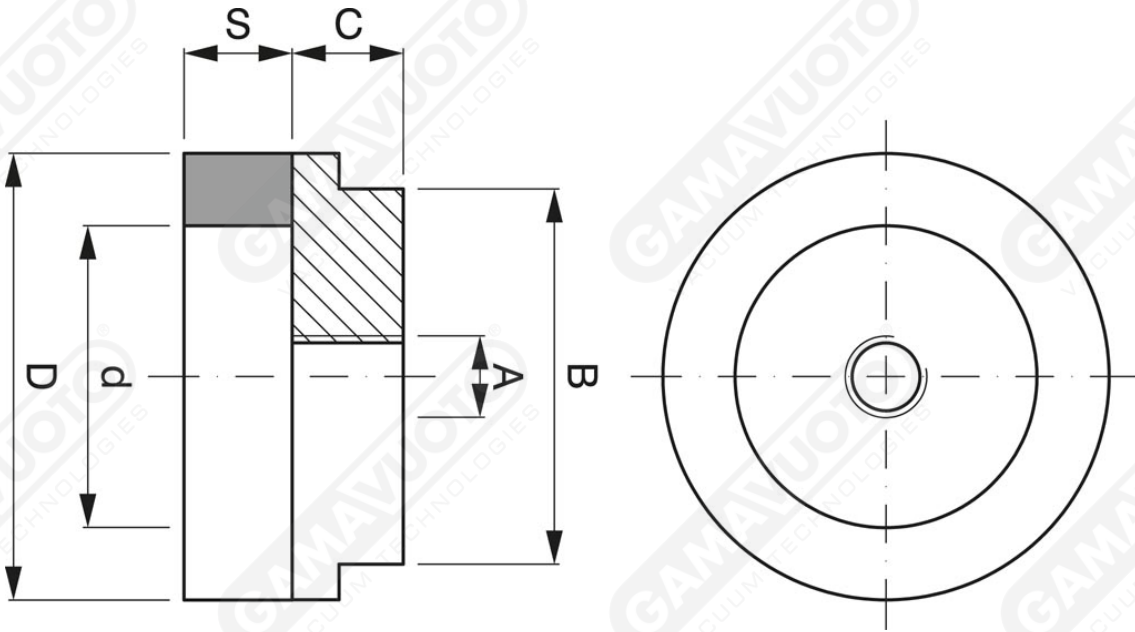

## Schaumstoff-Saugnapfe mit Stütze

Art. VGS 44 24 10 ÷ VGS 127 97 10

Art.	Saugn	+ Scheibe	A	B	C	D	d	S
VGS 44 24 10	GS 44 24 10	D.VD6514	1/4"	40	10	44	24	10
VGS 60 40 10	GS 60 40 10	D.VD9014	1/4"	59	11	63	43	10
VGS 92 72 10	GS 92 72 10	D.VD12014	1/4"	89	11	92	72	10
VGS 127 97 10	GS 12 97 10	D.VD16014	1/4"	120	15	127	107	10

\* Standard-Dichte DN 250

Auf Anfrage für andere Formen, Abmessungen oder Dichten.