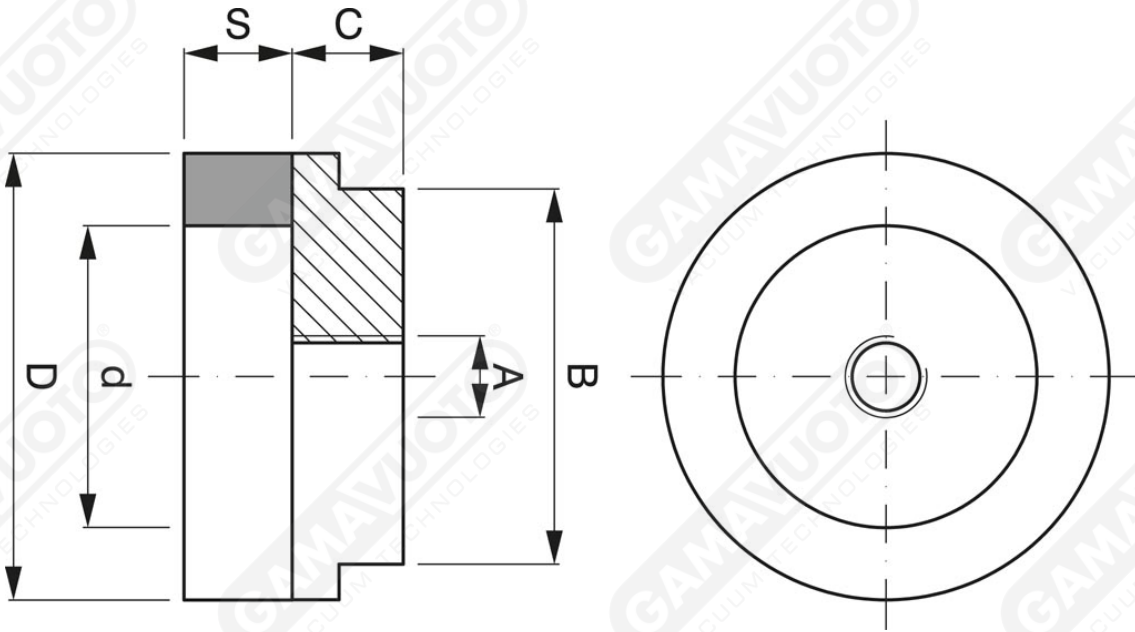

## Schaumstoff-Saugnapfe mit Stütze

### Art. VGS 44 24 10 ÷ VGS 127 97 10

Art.	Saugn	+ Scheibe	A	B	C	D	d	S
VGS 44 24 10	GS 44 24 10	D.VD6514	1/4"	40	10	44	24	10
VGS 60 40 10	GS 60 40 10	D.VD9014	1/4"	59	11	63	43	10
VGS 92 72 10	GS 92 72 10	D.VD12014	1/4"	89	11	92	72	10
VGS 127 97 10	GS 12 97 10	D.VD16014	1/4"	120	15	127	107	10

\* Standard-Dichte DN 250

Auf Anfrage für andere Formen, Abmessungen oder Dichten.