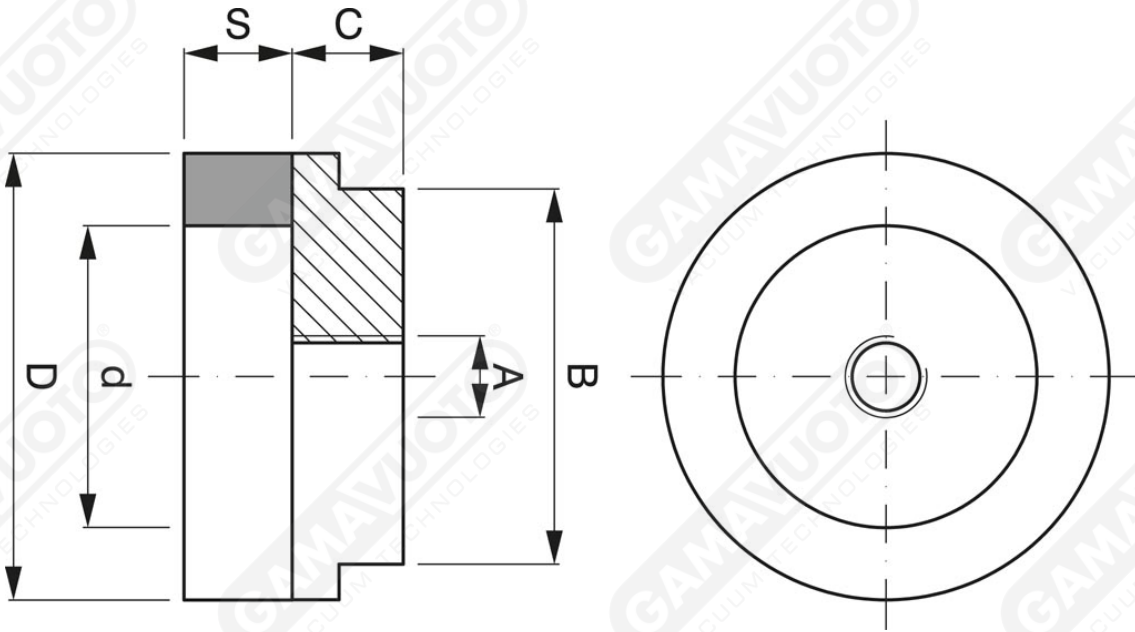

Schaumstoff-Saugnapfe mit Stütze

Art. VGS 44 24 10 ÷ VGS 127 97 10

Art.	Saugn	+ Scheibe	A	B	C	D	d	S
VGS 44 24 10	GS 44 24 10	D.VD6514	1/4"	40	10	44	24	10
VGS 60 40 10	GS 60 40 10	D.VD9014	1/4"	59	11	63	43	10
VGS 92 72 10	GS 92 72 10	D.VD12014	1/4"	89	11	92	72	10
VGS 127 97 10	GS 12 97 10	D.VD16014	1/4"	120	15	127	107	10

* Standard-Dichte DN 250

Auf Anfrage für andere Formen, Abmessungen oder Dichten.