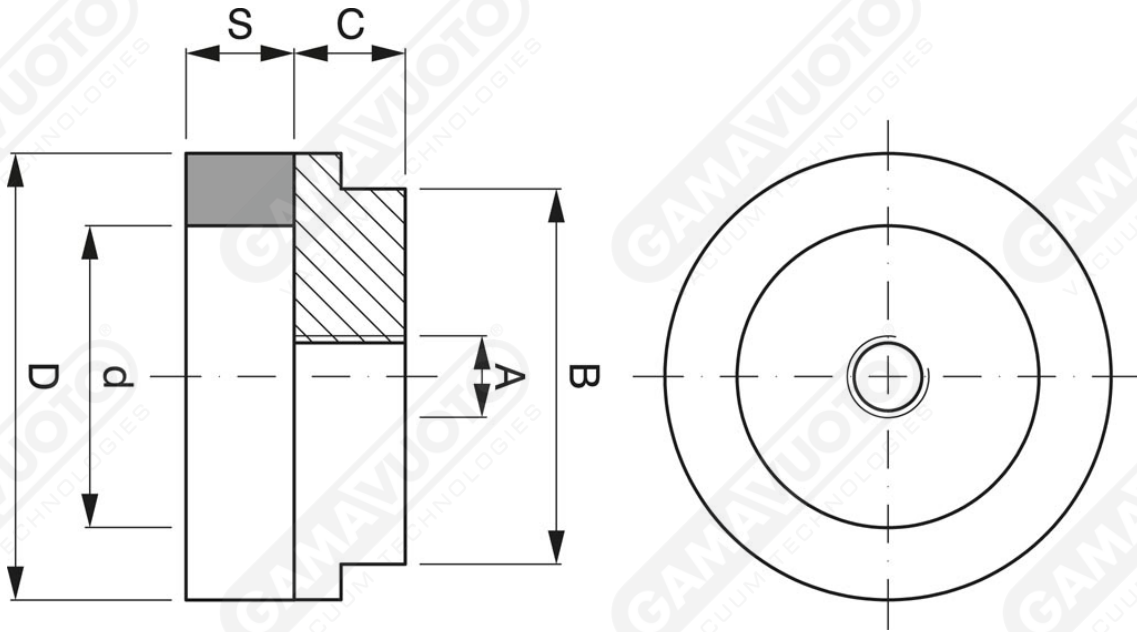

## Schaumstoff-Saugnapfe mit Stütze

### Art. VGS 44 24 10 ÷ VGS 127 97 10

Art.	Saugn	+ Scheibe	A	B	C	D	d	S
VGS 44 24 10	GS 44 24 10	D.VD6514	1/4"	40	10	44	24	10
VGS 60 40 10	GS 60 40 10	D.VD9014	1/4"	59	11	63	43	10
VGS 92 72 10	GS 92 72 10	D.VD12014	1/4"	89	11	92	72	10
VGS 127 97 10	GS 12 97 10	D.VD16014	1/4"	120	15	127	107	10

\* Standard-Dichte DN 250

Auf Anfrage für andere Formen, Abmessungen oder Dichten.