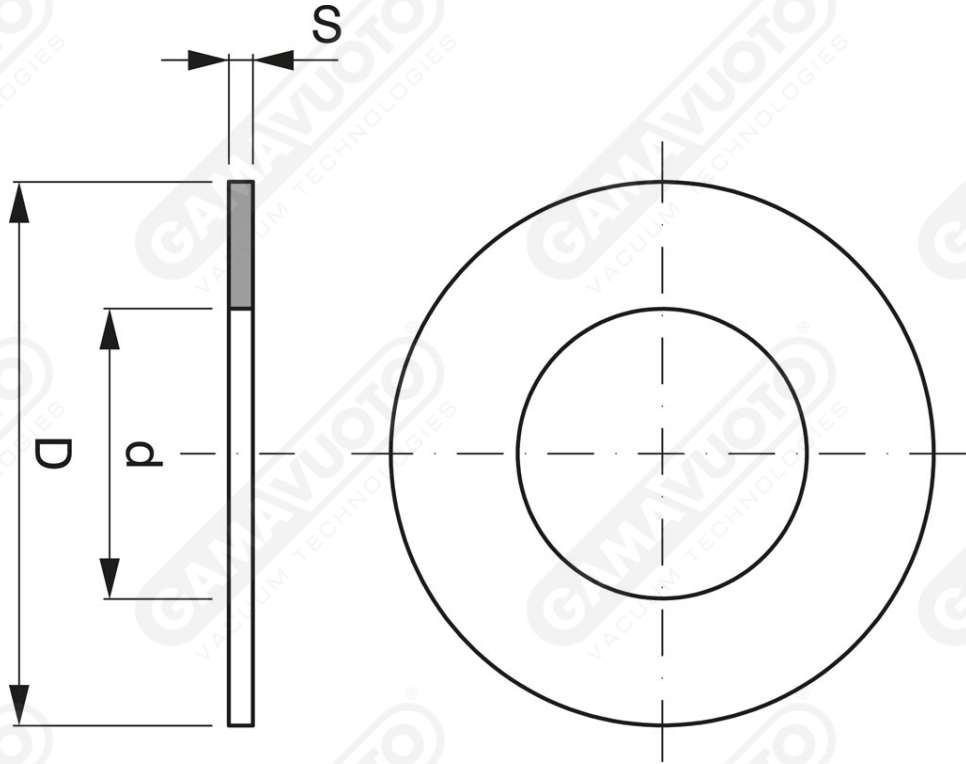

**Membran-Saugnapfe**

**Art. GN**

Art.	D	d	S
GN 20 03 01	20	3	1
GN 24 09 01	24	9	1
GN 24 09 05	24	9	0.5
GN 25 06 01	25	6	1
GN 25 06 02	25	6	2
GN 26 14 15	26	14	1.5
GN 28 17 07	28	17.5	0.7
GN 30 03 02	30	3	2
GN 30 05 15	30	5	1.5
GN 30 15 15	30	15	1.5
GN 32 15 01	32	15	1
GN 32 15 05	32	15	0.5
GN 35 04 02	35	4	2
GN 35 05 02	35	5	2
GN 35 08 02	35	8	2
GN 35 14 01	35	14	1

<b>GN 35 14 02</b>	35	14	2
<b>GN 36 15 01</b>	36	15	1
<b>GN 38 14 01</b>	38	14	1
<b>GN 38 14 05</b>	38	14	0.5
<b>GN 39 15 01</b>	39	15	1
<b>GN 39 15 05</b>	39	15	0.5
<b>GN 45 24 02</b>	45	24	2
<b>GN 50 06 02</b>	50	6	2
<b>GN 50 24 02</b>	50	24	2
<b>GN 50 25 02</b>	50	25	2
<b>GN 50 35 02</b>	50	35	2
<b>GN 64 23 01</b>	64	23	1
<b>GN 202 115 6</b>	202	115	6