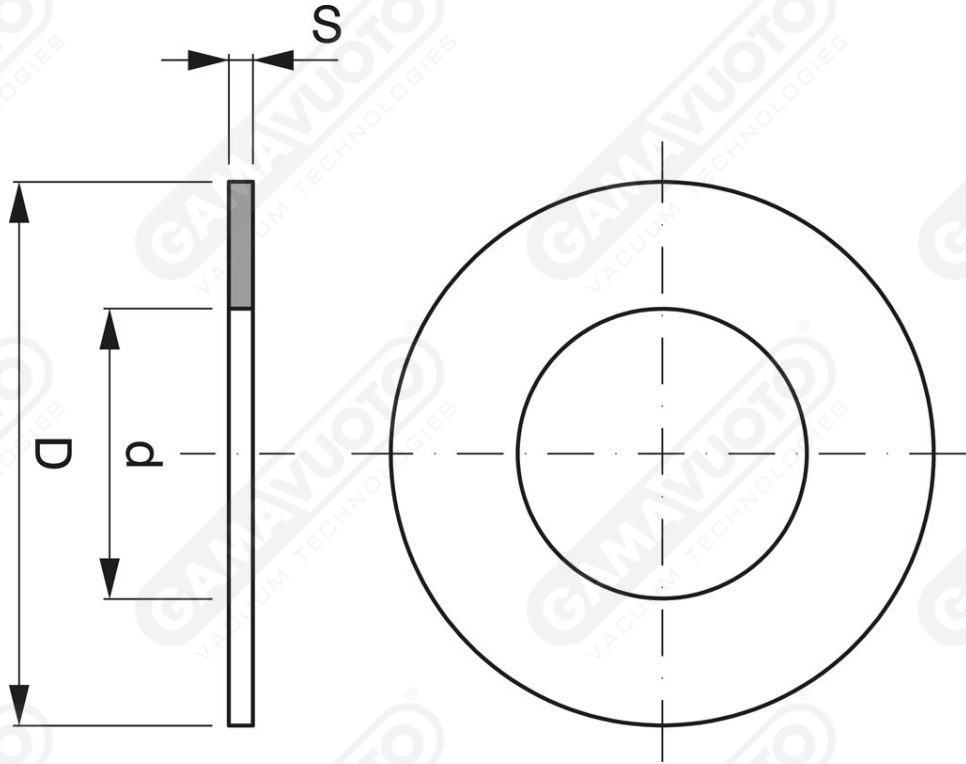

Membran-Saugnapfe

Art. GN

Art.	D	d	s
GN 20 03 01	20	3	1
GN 24 09 01	24	9	1
GN 24 09 05	24	9	0.5
GN 25 06 01	25	6	1
GN 25 06 02	25	6	2
GN 26 14 15	26	14	1.5
GN 28 17 07	28	17.5	0.7
GN 30 03 02	30	3	2
GN 30 05 15	30	5	1.5
GN 30 15 15	30	15	1.5
GN 32 15 01	32	15	1
GN 32 15 05	32	15	0.5
GN 35 04 02	35	4	2
GN 35 05 02	35	5	2
GN 35 08 02	35	8	2
GN 35 14 01	35	14	1

GN 35 14 02	35	14	2
GN 36 15 01	36	15	1
GN 38 14 01	38	14	1
GN 38 14 05	38	14	0.5
GN 39 15 01	39	15	1
GN 39 15 05	39	15	0.5
GN 45 24 02	45	24	2
GN 50 06 02	50	6	2
GN 50 24 02	50	24	2
GN 50 25 02	50	25	2
GN 50 35 02	50	35	2
GN 64 23 01	64	23	1
GN 202 115 6	202	115	6