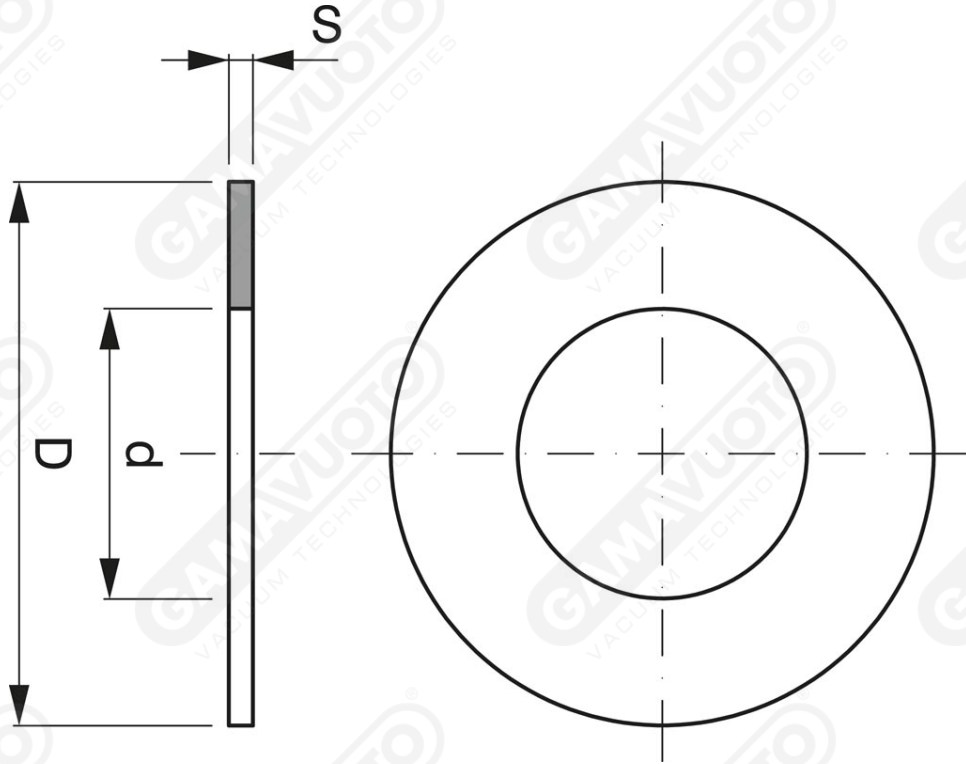

Membran-Saugnapfe

Art. GN

Art.	D	d	S
GN 20 03 01	20	3	1
GN 24 09 01	24	9	1
GN 24 09 05	24	9	0.5
GN 25 06 01	25	6	1
GN 25 06 02	25	6	2
GN 26 14 15	26	14	1.5
GN 28 17 07	28	17.5	0.7
GN 30 03 02	30	3	2
GN 30 05 15	30	5	1.5
GN 30 15 15	30	15	1.5
GN 32 15 01	32	15	1
GN 32 15 05	32	15	0.5
GN 35 04 02	35	4	2
GN 35 05 02	35	5	2
GN 35 08 02	35	8	2
GN 35 14 01	35	14	1

GN 35 14 02	35	14	2
GN 36 15 01	36	15	1
GN 38 14 01	38	14	1
GN 38 14 05	38	14	0.5
GN 39 15 01	39	15	1
GN 39 15 05	39	15	0.5
GN 45 24 02	45	24	2
GN 50 06 02	50	6	2
GN 50 24 02	50	24	2
GN 50 25 02	50	25	2
GN 50 35 02	50	35	2
GN 64 23 01	64	23	1
GN 202 115 6	202	115	6