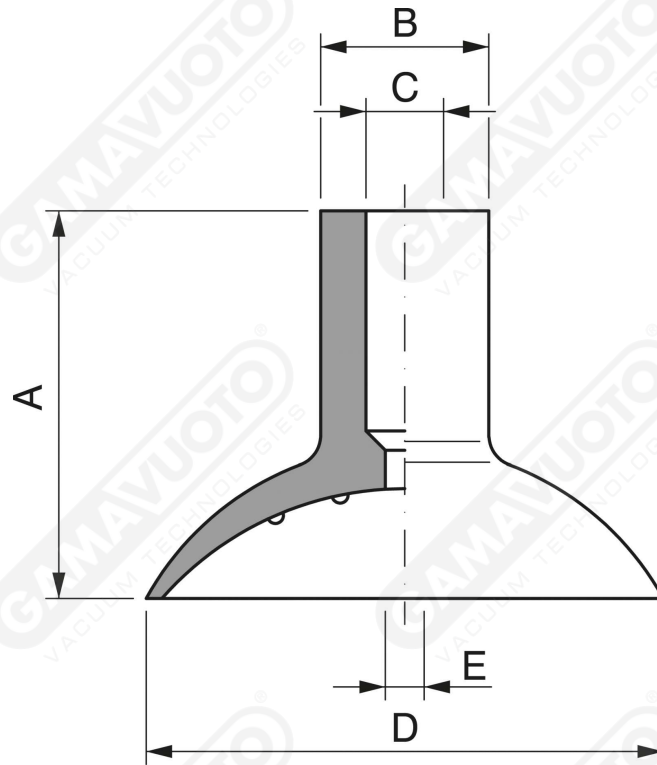

Kugelförmige VC-LINE Saugnapfe ohne Stütze

Art. VC 30 ÷ 100

Art.	A	B	C	D	E
VC 30	36	14	9	30	5
VC 42	37	18	12	42	5
VC 50	40	20	12	50	6
VC 60	42	22	12	60	6
VC 80	45	26	12	80	6
VC 100	50	28	12	100	6