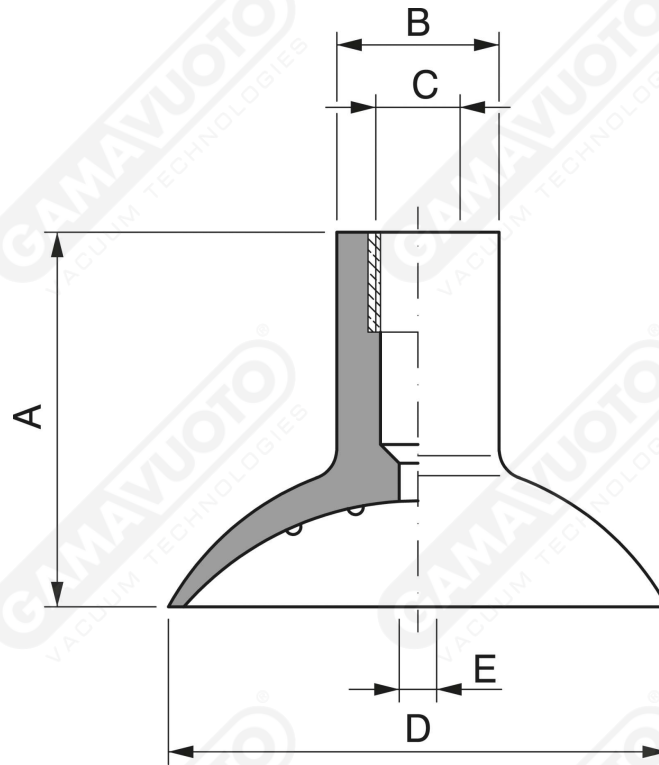

## Kugelförmige VC-LINE Saugnapfe mit innen vulkanisiertem Innengewinde

Art. VCF 30 ÷ 100

Art.	A	B	C	D	E
VCF 30	36	14	1/8	30	5
VCF 42	37	18	1/4	42	5
VCF 50	40	20	1/4	50	6
VCF 60	42	22	1/4	60	6
VCF 80	45	26	1/4	80	6
VCF 100	50	28	1/4	100	6