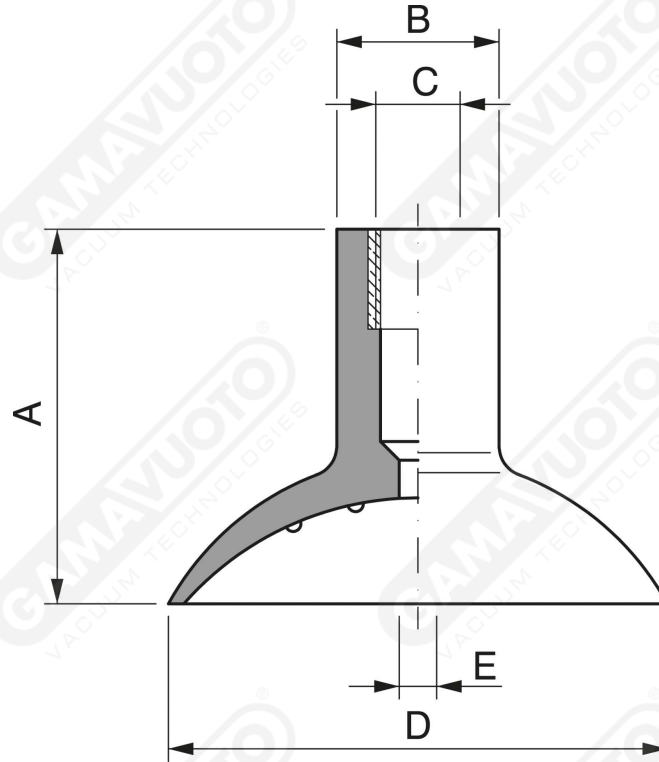

## Kugelförmige VC-LINE Saugnapfe mit innen vulkanisiertem Innengewinde

Art. VCF 30 ÷ 100

Art.	A	B	C	D	E
VCF 30	36	14	1/8	30	5
VCF 42	37	18	1/4	42	5
VCF 50	40	20	1/4	50	6
VCF 60	42	22	1/4	60	6
VCF 80	45	26	1/4	80	6
VCF 100	50	28	1/4	100	6