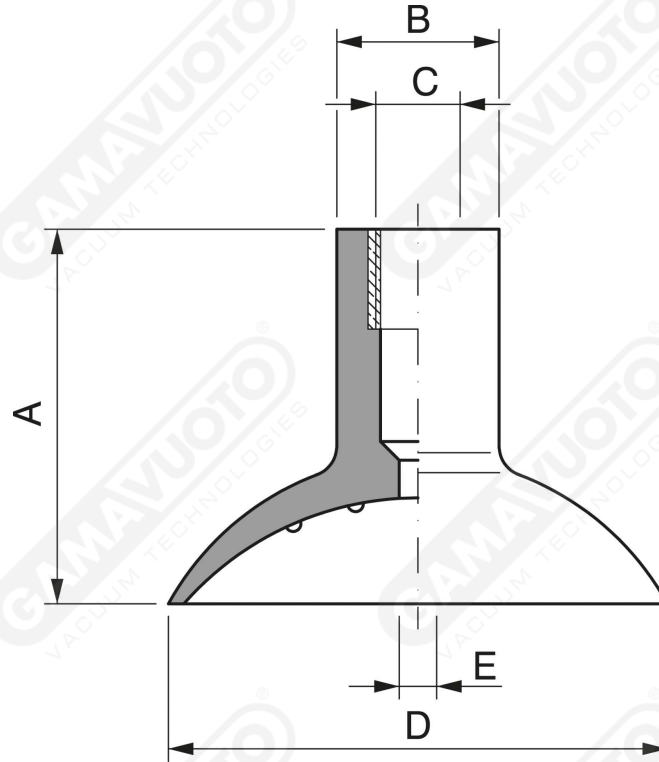

Kugelförmige VC-LINE Saugnapfe mit innen vulkanisiertem Innengewinde

Art. VCF 30 ÷ 100

Art.	A	B	C	D	E
VCF 30	36	14	1/8	30	5
VCF 42	37	18	1/4	42	5
VCF 50	40	20	1/4	50	6
VCF 60	42	22	1/4	60	6
VCF 80	45	26	1/4	80	6
VCF 100	50	28	1/4	100	6