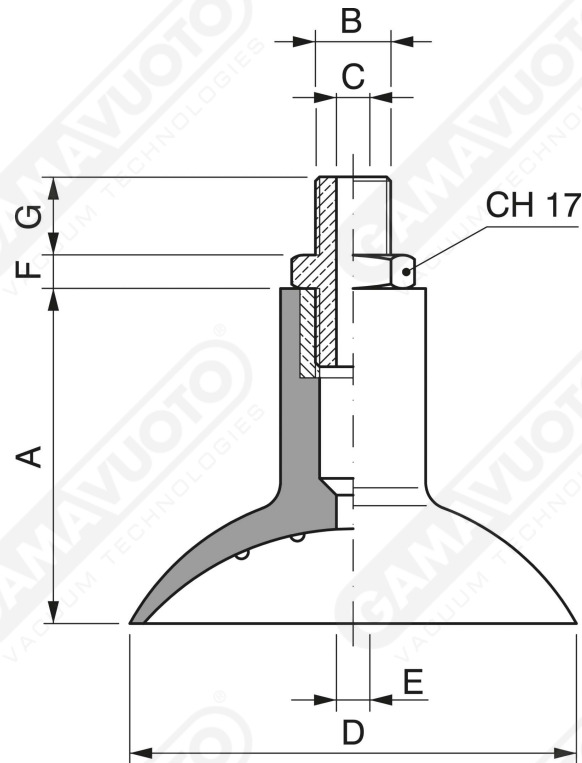

Kugelförmige VC-LINE Saugnapfe mit Außengewinde

Art. VCM 30 ÷ 100

Art.	A	B	C	D	E	F	G
VCM 30	36	1/4	6	30	5	5	8
VCM 42	37	1/4	6	42	5	5	8
VCM 50	40	1/4	6	50	6	5	8
VCM 60	42	1/4	6	60	6	5	8
VCM 80	45	1/4	6	80	6	5	8
VCM 100	50	1/4	6	100	6	5	8