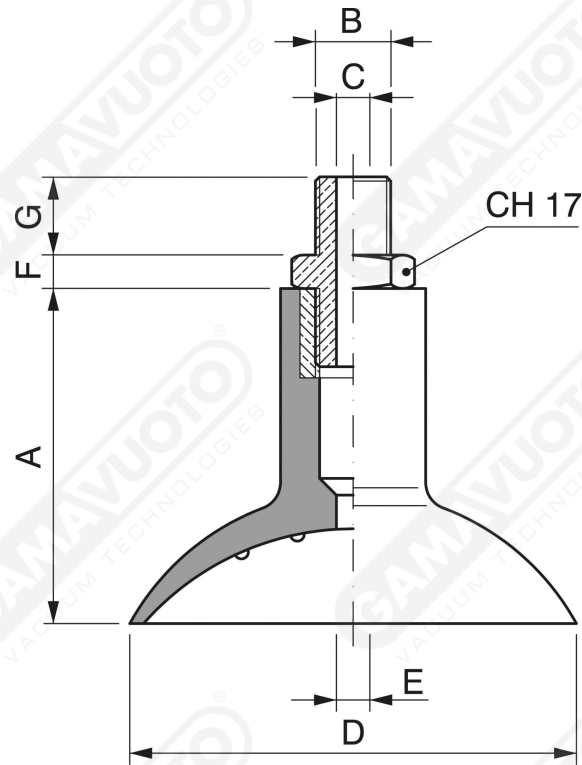

## Kugelförmige VC-LINE Saugnapfe mit Außengewinde

Art. VCM 30 ÷ 100

Art.	A	B	C	D	E	F	G
VCM 30	36	1/4	6	30	5	5	8
VCM 42	37	1/4	6	42	5	5	8
VCM 50	40	1/4	6	50	6	5	8
VCM 60	42	1/4	6	60	6	5	8
VCM 80	45	1/4	6	80	6	5	8
VCM 100	50	1/4	6	100	6	5	8