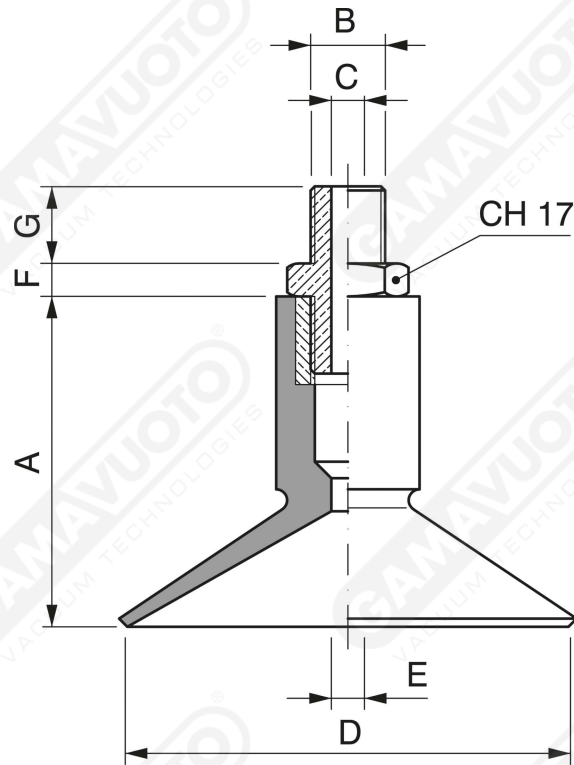

Flache VC-LINE Saugnapfe mit Außengewinde

Art. VCPM 30 ÷ 80

| Art. | A | B | C | D | E | F | G |
|---------|----|-----|---|----|---|---|---|
| VCPM 30 | 38 | 1/4 | 6 | 30 | 5 | 5 | 8 |
| VCPM 40 | 40 | 1/4 | 6 | 40 | 5 | 5 | 8 |
| VCPM 50 | 43 | 1/4 | 6 | 50 | 6 | 5 | 8 |
| VCPM 60 | 45 | 1/4 | 6 | 60 | 6 | 5 | 8 |
| VCPM 80 | 50 | 1/4 | 6 | 80 | 6 | 5 | 8 |