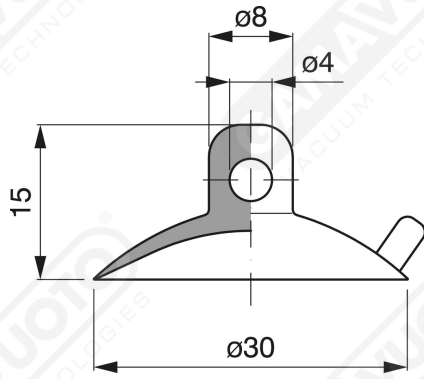

Art. VSF 40 16 - VSF 50 16

Art. VSF 30 15