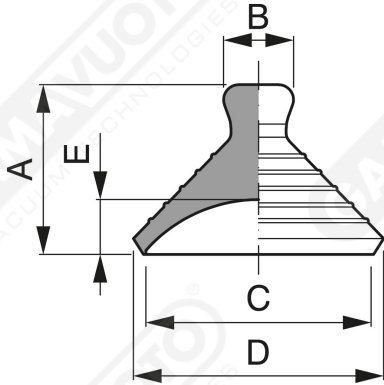

**Umlenk-Saugnapfe selbstblockierend ohne Bohrung**

Art.	A	B	C	D	E
<b>VSF 20 15</b>	15	6	17.5	20	5.7
<b>VSF 25 17</b>	17	7	22.5	25	5.5

**Art. VSF 20 15 - VSF 25 17**

Art.	H	D
<b>VSF 40 20</b>	16	40
<b>VSF 50 20</b>	19	51

**Art. VSF 40 20 - VSF 50 20**

Art.	H	D
<b>VSF 40 16</b>	16	40
<b>VSF 50 16</b>	19	51

**Art. VSF 40 16 - VSF 50 16**

**Art. VSF 30 15**

**Art. VM 115**