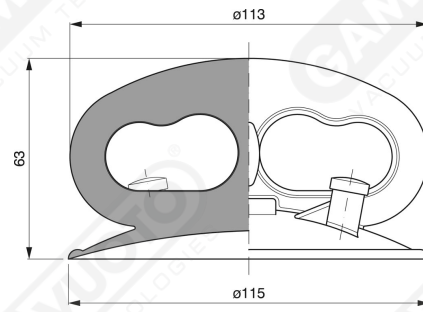

**Umlenk-Saugnapfe selbstblockierend ohne Bohrung**

Art.	A	B	C	D	E
<b>VSF 20 15</b>	15	6	17.5	20	5.7
<b>VSF 25 17</b>	17	7	22.5	25	5.5

**Art. VSF 20 15 - VSF 25 17**

Art.	H	D
<b>VSF 40 20</b>	16	40
<b>VSF 50 20</b>	19	51

**Art. VSF 40 20 - VSF 50 20**

Art.	H	D
<b>VSF 40 16</b>	16	40
<b>VSF 50 16</b>	19	51

**Art. VSF 40 16 - VSF 50 16**

**Art. VSF 30 15**

**Art. VM 115**