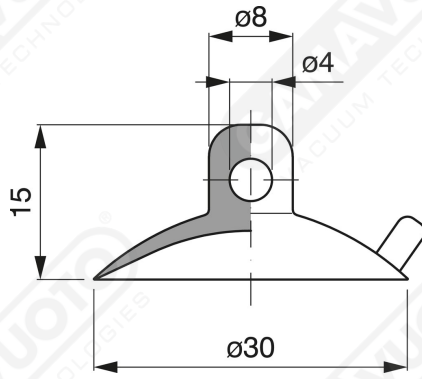

Art. VSF 40 16 - VSF 50 16

Art. VSF 30 15