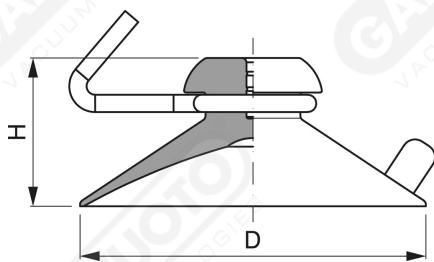

Art.	H	D
VSF 40 16	16	40
VSF 50 16	19	51