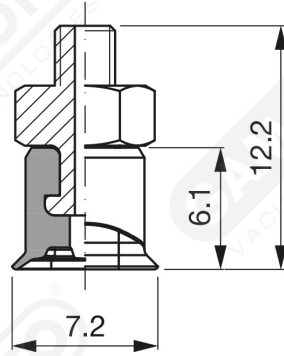

**Ovale Saugnapfe mit Außengewinde**

**Art. VOS 4 + SUM 103**

**Art. VOS 7 + SUM 103**

**Art. VOS 10 + SUM 59**

Art.	Saugn.	+ Stütze	A	B	D	d	H	S	CH
<b>VOS 15</b>	VO 15	+ SUM 62	15	5	1/8"	4	18	28	13
<b>VOS 18</b>	VO 18	+ SUM 62	18	6	1/8"	4	18	28	13
<b>VOS 24</b>	VO 24	+ SUM 62	24	8	1/8"	4	18	28	13
<b>VOS 30</b>	VO 30	+ SUM 62	30	10	1/8"	4	18	28	13
<b>VOS 36</b>	VO 36	+ SUM 62	36	12	1/8"	4	18	28	13

**Art. VOS 15 ÷ VOS 36 + SUM 62**

Art.	Saugn.	+ Stütze	A	B	D	d	H	S	CH
VOS 45	VO 45	+ SUM 58	45	15	1/4"	1/8"	29	36	17
VOS 60	VO 60	+ SUM 58	60	20	1/4"	1/8"	29	36	17
VOS 75	VO 75	+ SUM 58	75	25	1/4"	1/8"	29	36	17
VOS 85	VO 85	+ SUM 58	85	28	1/4"	1/8"	29	36	17
VOS 100	VO 100	+ SUM 58	100	35	1/4"	1/8"	29	36	17