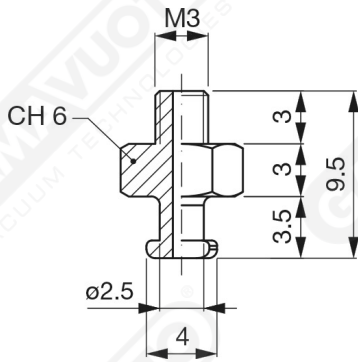

**Ovale Saugnapfe mit Außengewinde**

**Art. VOS 4 + SUM 103**

**Art. VOS 7 + SUM 103**

**Art. VOS 10 + SUM 59**

Art.	Saugn.	+ Stütze	A	B	D	d	H	S	CH
<b>VOS 15</b>	VO 15	+ SUM 62	15	5	1/8"	4	18	28	13
<b>VOS 18</b>	VO 18	+ SUM 62	18	6	1/8"	4	18	28	13
<b>VOS 24</b>	VO 24	+ SUM 62	24	8	1/8"	4	18	28	13
<b>VOS 30</b>	VO 30	+ SUM 62	30	10	1/8"	4	18	28	13
<b>VOS 36</b>	VO 36	+ SUM 62	36	12	1/8"	4	18	28	13

**Art. VOS 15 ÷ VOS 36 + SUM 62**

Art.	Saugn.	+ Stütze	A	B	D	d	H	S	CH
VOS 45	VO 45	+ SUM 58	45	15	1/4"	1/8"	29	36	17
VOS 60	VO 60	+ SUM 58	60	20	1/4"	1/8"	29	36	17
VOS 75	VO 75	+ SUM 58	75	25	1/4"	1/8"	29	36	17
VOS 85	VO 85	+ SUM 58	85	28	1/4"	1/8"	29	36	17
VOS 100	VO 100	+ SUM 58	100	35	1/4"	1/8"	29	36	17