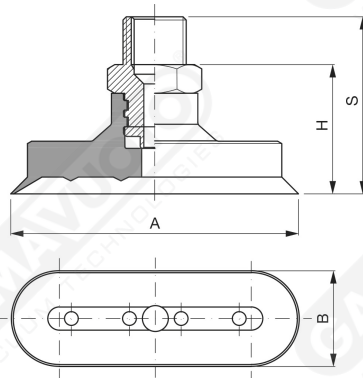

Ovale Saugnapfe mit Außengewinde

Art. VOS 4 + SUM 103

Art. VOS 7 + SUM 103

Art. VOS 10 + SUM 59

Art.	Saugn.	+ Stütze	A	B	D	d	H	S	CH
VOS 15	VO 15	+ SUM 62	15	5	1/8"	4	18	28	13
VOS 18	VO 18	+ SUM 62	18	6	1/8"	4	18	28	13
VOS 24	VO 24	+ SUM 62	24	8	1/8"	4	18	28	13
VOS 30	VO 30	+ SUM 62	30	10	1/8"	4	18	28	13
VOS 36	VO 36	+ SUM 62	36	12	1/8"	4	18	28	13

Art. VOS 15 ÷ VOS 36 + SUM 62

Art.	Saugn.	+ Stütze	A	B	D	d	H	S	CH
VOS 45	VO 45	+ SUM 58	45	15	1/4"	1/8"	29	36	17
VOS 60	VO 60	+ SUM 58	60	20	1/4"	1/8"	29	36	17
VOS 75	VO 75	+ SUM 58	75	25	1/4"	1/8"	29	36	17
VOS 85	VO 85	+ SUM 58	85	28	1/4"	1/8"	29	36	17
VOS 100	VO 100	+ SUM 58	100	35	1/4"	1/8"	29	36	17