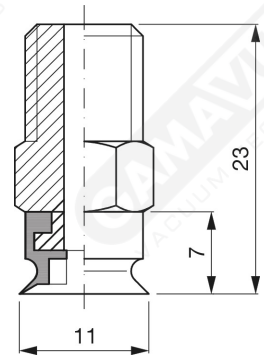

**Ovale Saugnapfe mit Außengewinde**

**Art. VOS 4 + SUM 103**

**Art. VOS 7 + SUM 103**

**Art. VOS 10 + SUM 59**

Art.	Saugn.	+ Stütze	A	B	D	d	H	S	CH
<b>VOS 15</b>	VO 15	+ SUM 62	15	5	1/8"	4	18	28	13
<b>VOS 18</b>	VO 18	+ SUM 62	18	6	1/8"	4	18	28	13
<b>VOS 24</b>	VO 24	+ SUM 62	24	8	1/8"	4	18	28	13
<b>VOS 30</b>	VO 30	+ SUM 62	30	10	1/8"	4	18	28	13
<b>VOS 36</b>	VO 36	+ SUM 62	36	12	1/8"	4	18	28	13

**Art. VOS 15 ÷ VOS 36 + SUM 62**

Art.	Saugn.	+ Stütze	A	B	D	d	H	S	CH
VOS 45	VO 45	+ SUM 58	45	15	1/4"	1/8"	29	36	17
VOS 60	VO 60	+ SUM 58	60	20	1/4"	1/8"	29	36	17
VOS 75	VO 75	+ SUM 58	75	25	1/4"	1/8"	29	36	17
VOS 85	VO 85	+ SUM 58	85	28	1/4"	1/8"	29	36	17
VOS 100	VO 100	+ SUM 58	100	35	1/4"	1/8"	29	36	17