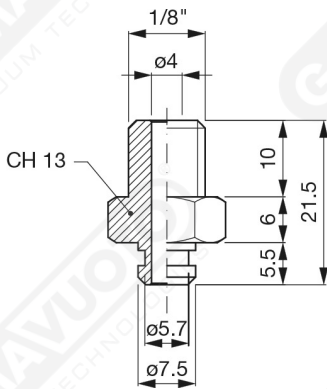

**Ovale Saugnapfe mit Außengewinde**

**Art. VOS 4 + SUM 103**

**Art. VOS 7 + SUM 103**

**Art. VOS 10 + SUM 59**

Art.	Saugn.	+ Stütze	A	B	D	d	H	S	CH
<b>VOS 15</b>	VO 15	+ SUM 62	15	5	1/8"	4	18	28	13
<b>VOS 18</b>	VO 18	+ SUM 62	18	6	1/8"	4	18	28	13
<b>VOS 24</b>	VO 24	+ SUM 62	24	8	1/8"	4	18	28	13
<b>VOS 30</b>	VO 30	+ SUM 62	30	10	1/8"	4	18	28	13
<b>VOS 36</b>	VO 36	+ SUM 62	36	12	1/8"	4	18	28	13

**Art. VOS 15 ÷ VOS 36 + SUM 62**

Art.	Saugn.	+ Stütze	A	B	D	d	H	S	CH
VOS 45	VO 45	+ SUM 58	45	15	1/4"	1/8"	29	36	17
VOS 60	VO 60	+ SUM 58	60	20	1/4"	1/8"	29	36	17
VOS 75	VO 75	+ SUM 58	75	25	1/4"	1/8"	29	36	17
VOS 85	VO 85	+ SUM 58	85	28	1/4"	1/8"	29	36	17
VOS 100	VO 100	+ SUM 58	100	35	1/4"	1/8"	29	36	17