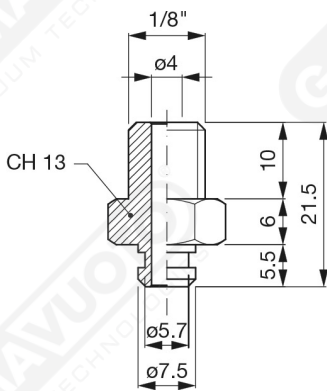

**Ovale Saugnapfe mit Außengewinde**

**Art. VOS 4 + SUM 103**

**Art. VOS 7 + SUM 103**

**Art. VOS 10 + SUM 59**

Art.	Saugn.	+ Stütze	A	B	D	d	H	S	CH
<b>VOS 15</b>	VO 15	+ SUM 62	15	5	1/8"	4	18	28	13
<b>VOS 18</b>	VO 18	+ SUM 62	18	6	1/8"	4	18	28	13
<b>VOS 24</b>	VO 24	+ SUM 62	24	8	1/8"	4	18	28	13
<b>VOS 30</b>	VO 30	+ SUM 62	30	10	1/8"	4	18	28	13
<b>VOS 36</b>	VO 36	+ SUM 62	36	12	1/8"	4	18	28	13

**Art. VOS 15 ÷ VOS 36 + SUM 62**

Art.	Saugn.	+ Stütze	A	B	D	d	H	S	CH
VOS 45	VO 45	+ SUM 58	45	15	1/4"	1/8"	29	36	17
VOS 60	VO 60	+ SUM 58	60	20	1/4"	1/8"	29	36	17
VOS 75	VO 75	+ SUM 58	75	25	1/4"	1/8"	29	36	17
VOS 85	VO 85	+ SUM 58	85	28	1/4"	1/8"	29	36	17
VOS 100	VO 100	+ SUM 58	100	35	1/4"	1/8"	29	36	17