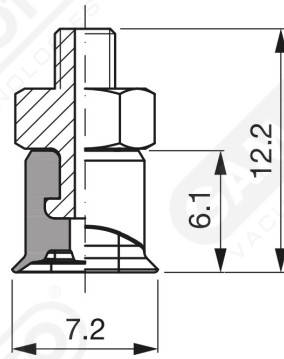

Ovale Saugnapfe mit Außengewinde

Art. VOS 4 + SUM 103

Art. VOS 7 + SUM 103

Art. VOS 10 + SUM 59

Art.	Saugn.	+ Stütze	A	B	D	d	H	S	CH
VOS 15	VO 15	+ SUM 62	15	5	1/8"	4	18	28	13
VOS 18	VO 18	+ SUM 62	18	6	1/8"	4	18	28	13
VOS 24	VO 24	+ SUM 62	24	8	1/8"	4	18	28	13
VOS 30	VO 30	+ SUM 62	30	10	1/8"	4	18	28	13
VOS 36	VO 36	+ SUM 62	36	12	1/8"	4	18	28	13

Art. VOS 15 ÷ VOS 36 + SUM 62

Art.	Saugn.	+ Stütze	A	B	D	d	H	S	CH
VOS 45	VO 45	+ SUM 58	45	15	1/4"	1/8"	29	36	17
VOS 60	VO 60	+ SUM 58	60	20	1/4"	1/8"	29	36	17
VOS 75	VO 75	+ SUM 58	75	25	1/4"	1/8"	29	36	17
VOS 85	VO 85	+ SUM 58	85	28	1/4"	1/8"	29	36	17
VOS 100	VO 100	+ SUM 58	100	35	1/4"	1/8"	29	36	17