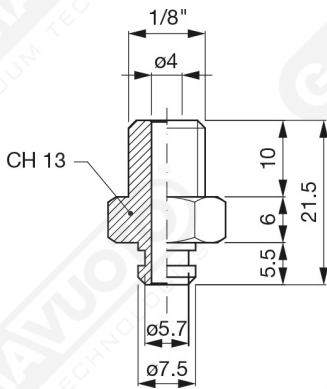

Ovale Saugnapfe mit Außengewinde

Art. VOS 4 + SUM 103

Art. VOS 7 + SUM 103

Art. VOS 10 + SUM 59

Art.	Saugn.	+ Stütze	A	B	D	d	H	S	CH
VOS 15	VO 15	+ SUM 62	15	5	1/8"	4	18	28	13
VOS 18	VO 18	+ SUM 62	18	6	1/8"	4	18	28	13
VOS 24	VO 24	+ SUM 62	24	8	1/8"	4	18	28	13
VOS 30	VO 30	+ SUM 62	30	10	1/8"	4	18	28	13
VOS 36	VO 36	+ SUM 62	36	12	1/8"	4	18	28	13

Art. VOS 15 ÷ VOS 36 + SUM 62

Art.	Saugn.	+ Stütze	A	B	D	d	H	S	CH
VOS 45	VO 45	+ SUM 58	45	15	1/4"	1/8"	29	36	17
VOS 60	VO 60	+ SUM 58	60	20	1/4"	1/8"	29	36	17
VOS 75	VO 75	+ SUM 58	75	25	1/4"	1/8"	29	36	17
VOS 85	VO 85	+ SUM 58	85	28	1/4"	1/8"	29	36	17
VOS 100	VO 100	+ SUM 58	100	35	1/4"	1/8"	29	36	17