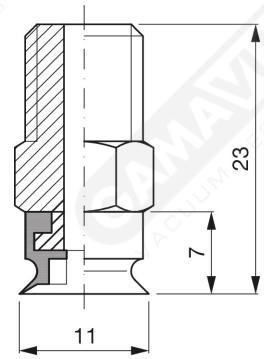

Ovale Saugnapfe mit Außengewinde

Art. VOS 4 + SUM 103

Art. VOS 7 + SUM 103

Art. VOS 10 + SUM 59

Art.	Saugn.	+ Stütze	A	B	D	d	H	S	CH
VOS 15	VO 15	+ SUM 62	15	5	1/8"	4	18	28	13
VOS 18	VO 18	+ SUM 62	18	6	1/8"	4	18	28	13
VOS 24	VO 24	+ SUM 62	24	8	1/8"	4	18	28	13
VOS 30	VO 30	+ SUM 62	30	10	1/8"	4	18	28	13
VOS 36	VO 36	+ SUM 62	36	12	1/8"	4	18	28	13

Art. VOS 15 ÷ VOS 36 + SUM 62

Art.	Saugn.	+ Stütze	A	B	D	d	H	S	CH
VOS 45	VO 45	+ SUM 58	45	15	1/4"	1/8"	29	36	17
VOS 60	VO 60	+ SUM 58	60	20	1/4"	1/8"	29	36	17
VOS 75	VO 75	+ SUM 58	75	25	1/4"	1/8"	29	36	17
VOS 85	VO 85	+ SUM 58	85	28	1/4"	1/8"	29	36	17
VOS 100	VO 100	+ SUM 58	100	35	1/4"	1/8"	29	36	17