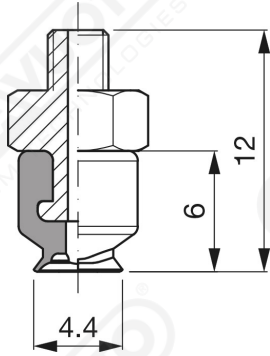

**Ovale Saugnapfe mit Außengewinde**

**Art. VOS 4 + SUM 103**

**Art. VOS 7 + SUM 103**

**Art. VOS 10 + SUM 59**

Art.	Saugn.	+ Stütze	A	B	D	d	H	S	CH
<b>VOS 15</b>	VO 15	+ SUM 62	15	5	1/8"	4	18	28	13
<b>VOS 18</b>	VO 18	+ SUM 62	18	6	1/8"	4	18	28	13
<b>VOS 24</b>	VO 24	+ SUM 62	24	8	1/8"	4	18	28	13
<b>VOS 30</b>	VO 30	+ SUM 62	30	10	1/8"	4	18	28	13
<b>VOS 36</b>	VO 36	+ SUM 62	36	12	1/8"	4	18	28	13

**Art. VOS 15 ÷ VOS 36 + SUM 62**

Art.	Saugn.	+ Stütze	A	B	D	d	H	S	CH
VOS 45	VO 45	+ SUM 58	45	15	1/4"	1/8"	29	36	17
VOS 60	VO 60	+ SUM 58	60	20	1/4"	1/8"	29	36	17
VOS 75	VO 75	+ SUM 58	75	25	1/4"	1/8"	29	36	17
VOS 85	VO 85	+ SUM 58	85	28	1/4"	1/8"	29	36	17
VOS 100	VO 100	+ SUM 58	100	35	1/4"	1/8"	29	36	17