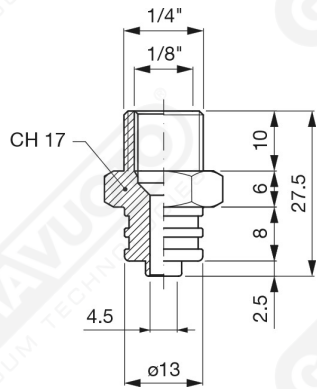

Ovale Saugnapfe mit Außengewinde

Art. VOS 4 + SUM 103

Art. VOS 7 + SUM 103

Art. VOS 10 + SUM 59

Art.	Saugn.	+ Stütze	A	B	D	d	H	S	CH
VOS 15	VO 15	+ SUM 62	15	5	1/8"	4	18	28	13
VOS 18	VO 18	+ SUM 62	18	6	1/8"	4	18	28	13
VOS 24	VO 24	+ SUM 62	24	8	1/8"	4	18	28	13
VOS 30	VO 30	+ SUM 62	30	10	1/8"	4	18	28	13
VOS 36	VO 36	+ SUM 62	36	12	1/8"	4	18	28	13

Art. VOS 15 ÷ VOS 36 + SUM 62

Art.	Saugn.	+ Stütze	A	B	D	d	H	S	CH
VOS 45	VO 45	+ SUM 58	45	15	1/4"	1/8"	29	36	17
VOS 60	VO 60	+ SUM 58	60	20	1/4"	1/8"	29	36	17
VOS 75	VO 75	+ SUM 58	75	25	1/4"	1/8"	29	36	17
VOS 85	VO 85	+ SUM 58	85	28	1/4"	1/8"	29	36	17
VOS 100	VO 100	+ SUM 58	100	35	1/4"	1/8"	29	36	17