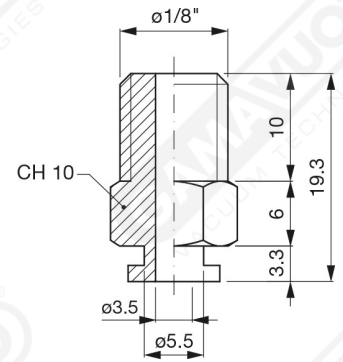

**Ovale Saugnapfe mit Außengewinde**

**Art. VOS 4 + SUM 103**

**Art. VOS 7 + SUM 103**

**Art. VOS 10 + SUM 59**

Art.	Saugn.	+ Stütze	A	B	D	d	H	S	CH
<b>VOS 15</b>	VO 15	+ SUM 62	15	5	1/8"	4	18	28	13
<b>VOS 18</b>	VO 18	+ SUM 62	18	6	1/8"	4	18	28	13
<b>VOS 24</b>	VO 24	+ SUM 62	24	8	1/8"	4	18	28	13
<b>VOS 30</b>	VO 30	+ SUM 62	30	10	1/8"	4	18	28	13
<b>VOS 36</b>	VO 36	+ SUM 62	36	12	1/8"	4	18	28	13

**Art. VOS 15 ÷ VOS 36 + SUM 62**

Art.	Saugn.	+ Stütze	A	B	D	d	H	S	CH
VOS 45	VO 45	+ SUM 58	45	15	1/4"	1/8"	29	36	17
VOS 60	VO 60	+ SUM 58	60	20	1/4"	1/8"	29	36	17
VOS 75	VO 75	+ SUM 58	75	25	1/4"	1/8"	29	36	17
VOS 85	VO 85	+ SUM 58	85	28	1/4"	1/8"	29	36	17
VOS 100	VO 100	+ SUM 58	100	35	1/4"	1/8"	29	36	17