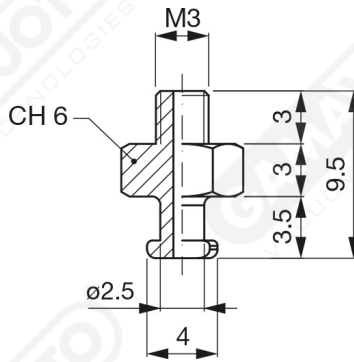

**Ovale Saugnapfe mit Außengewinde**

**Art. VOS 4 + SUM 103**

**Art. VOS 7 + SUM 103**

**Art. VOS 10 + SUM 59**

Art.	Saugn.	+ Stütze	A	B	D	d	H	S	CH
<b>VOS 15</b>	VO 15	+ SUM 62	15	5	1/8"	4	18	28	13
<b>VOS 18</b>	VO 18	+ SUM 62	18	6	1/8"	4	18	28	13
<b>VOS 24</b>	VO 24	+ SUM 62	24	8	1/8"	4	18	28	13
<b>VOS 30</b>	VO 30	+ SUM 62	30	10	1/8"	4	18	28	13
<b>VOS 36</b>	VO 36	+ SUM 62	36	12	1/8"	4	18	28	13

**Art. VOS 15 ÷ VOS 36 + SUM 62**

Art.	Saugn.	+ Stütze	A	B	D	d	H	S	CH
VOS 45	VO 45	+ SUM 58	45	15	1/4"	1/8"	29	36	17
VOS 60	VO 60	+ SUM 58	60	20	1/4"	1/8"	29	36	17
VOS 75	VO 75	+ SUM 58	75	25	1/4"	1/8"	29	36	17
VOS 85	VO 85	+ SUM 58	85	28	1/4"	1/8"	29	36	17
VOS 100	VO 100	+ SUM 58	100	35	1/4"	1/8"	29	36	17