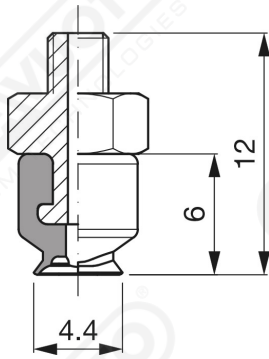

**Ovale Saugnapfe mit Außengewinde**

**Art. VOS 4 + SUM 103**

**Art. VOS 7 + SUM 103**

**Art. VOS 10 + SUM 59**

Art.	Saugn.	+ Stütze	A	B	D	d	H	S	CH
<b>VOS 15</b>	VO 15	+ SUM 62	15	5	1/8"	4	18	28	13
<b>VOS 18</b>	VO 18	+ SUM 62	18	6	1/8"	4	18	28	13
<b>VOS 24</b>	VO 24	+ SUM 62	24	8	1/8"	4	18	28	13
<b>VOS 30</b>	VO 30	+ SUM 62	30	10	1/8"	4	18	28	13
<b>VOS 36</b>	VO 36	+ SUM 62	36	12	1/8"	4	18	28	13

**Art. VOS 15 ÷ VOS 36 + SUM 62**

Art.	Saugn.	+ Stütze	A	B	D	d	H	S	CH
VOS 45	VO 45	+ SUM 58	45	15	1/4"	1/8"	29	36	17
VOS 60	VO 60	+ SUM 58	60	20	1/4"	1/8"	29	36	17
VOS 75	VO 75	+ SUM 58	75	25	1/4"	1/8"	29	36	17
VOS 85	VO 85	+ SUM 58	85	28	1/4"	1/8"	29	36	17
VOS 100	VO 100	+ SUM 58	100	35	1/4"	1/8"	29	36	17