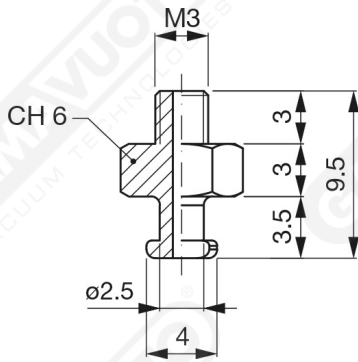

Ovale Saugnapfe mit Außengewinde

Art. VOS 4 + SUM 103

Art. VOS 7 + SUM 103

Art. VOS 10 + SUM 59

Art.	Saugn.	+ Stütze	A	B	D	d	H	S	CH
VOS 15	VO 15	+ SUM 62	15	5	1/8"	4	18	28	13
VOS 18	VO 18	+ SUM 62	18	6	1/8"	4	18	28	13
VOS 24	VO 24	+ SUM 62	24	8	1/8"	4	18	28	13
VOS 30	VO 30	+ SUM 62	30	10	1/8"	4	18	28	13
VOS 36	VO 36	+ SUM 62	36	12	1/8"	4	18	28	13

Art. VOS 15 ÷ VOS 36 + SUM 62

Art.	Saugn.	+ Stütze	A	B	D	d	H	S	CH
VOS 45	VO 45	+ SUM 58	45	15	1/4"	1/8"	29	36	17
VOS 60	VO 60	+ SUM 58	60	20	1/4"	1/8"	29	36	17
VOS 75	VO 75	+ SUM 58	75	25	1/4"	1/8"	29	36	17
VOS 85	VO 85	+ SUM 58	85	28	1/4"	1/8"	29	36	17
VOS 100	VO 100	+ SUM 58	100	35	1/4"	1/8"	29	36	17