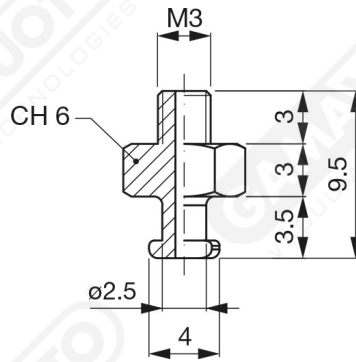

**Ovale Saugnapfe mit Außengewinde**

**Art. VOS 4 + SUM 103**

**Art. VOS 7 + SUM 103**

**Art. VOS 10 + SUM 59**

Art.	Saugn.	+ Stütze	A	B	D	d	H	S	CH
<b>VOS 15</b>	VO 15	+ SUM 62	15	5	1/8"	4	18	28	13
<b>VOS 18</b>	VO 18	+ SUM 62	18	6	1/8"	4	18	28	13
<b>VOS 24</b>	VO 24	+ SUM 62	24	8	1/8"	4	18	28	13
<b>VOS 30</b>	VO 30	+ SUM 62	30	10	1/8"	4	18	28	13
<b>VOS 36</b>	VO 36	+ SUM 62	36	12	1/8"	4	18	28	13

**Art. VOS 15 ÷ VOS 36 + SUM 62**

Art.	Saugn.	+ Stütze	A	B	D	d	H	S	CH
VOS 45	VO 45	+ SUM 58	45	15	1/4"	1/8"	29	36	17
VOS 60	VO 60	+ SUM 58	60	20	1/4"	1/8"	29	36	17
VOS 75	VO 75	+ SUM 58	75	25	1/4"	1/8"	29	36	17
VOS 85	VO 85	+ SUM 58	85	28	1/4"	1/8"	29	36	17
VOS 100	VO 100	+ SUM 58	100	35	1/4"	1/8"	29	36	17