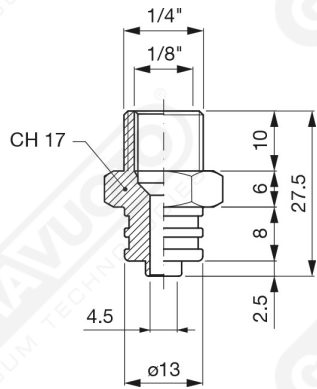

**Ovale Saugnapfe mit Außengewinde**

**Art. VOS 4 + SUM 103**

**Art. VOS 7 + SUM 103**

**Art. VOS 10 + SUM 59**

Art.	Saugn.	+ Stütze	A	B	D	d	H	S	CH
<b>VOS 15</b>	VO 15	+ SUM 62	15	5	1/8"	4	18	28	13
<b>VOS 18</b>	VO 18	+ SUM 62	18	6	1/8"	4	18	28	13
<b>VOS 24</b>	VO 24	+ SUM 62	24	8	1/8"	4	18	28	13
<b>VOS 30</b>	VO 30	+ SUM 62	30	10	1/8"	4	18	28	13
<b>VOS 36</b>	VO 36	+ SUM 62	36	12	1/8"	4	18	28	13

**Art. VOS 15 ÷ VOS 36 + SUM 62**

Art.	Saugn.	+ Stütze	A	B	D	d	H	S	CH
VOS 45	VO 45	+ SUM 58	45	15	1/4"	1/8"	29	36	17
VOS 60	VO 60	+ SUM 58	60	20	1/4"	1/8"	29	36	17
VOS 75	VO 75	+ SUM 58	75	25	1/4"	1/8"	29	36	17
VOS 85	VO 85	+ SUM 58	85	28	1/4"	1/8"	29	36	17
VOS 100	VO 100	+ SUM 58	100	35	1/4"	1/8"	29	36	17