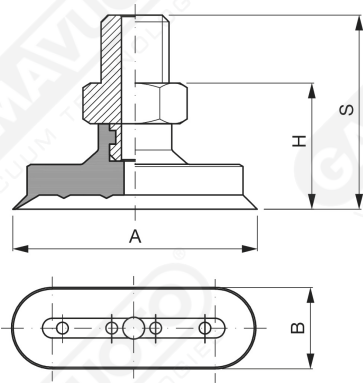

**Ovale Saugnapfe mit Außengewinde**

**Art. VOS 4 + SUM 103**

**Art. VOS 7 + SUM 103**

**Art. VOS 10 + SUM 59**

Art.	Saugn.	+ Stütze	A	B	D	d	H	S	CH
<b>VOS 15</b>	VO 15	+ SUM 62	15	5	1/8"	4	18	28	13
<b>VOS 18</b>	VO 18	+ SUM 62	18	6	1/8"	4	18	28	13
<b>VOS 24</b>	VO 24	+ SUM 62	24	8	1/8"	4	18	28	13
<b>VOS 30</b>	VO 30	+ SUM 62	30	10	1/8"	4	18	28	13
<b>VOS 36</b>	VO 36	+ SUM 62	36	12	1/8"	4	18	28	13

**Art. VOS 15 ÷ VOS 36 + SUM 62**

Art.	Saugn.	+ Stütze	A	B	D	d	H	S	CH
VOS 45	VO 45	+ SUM 58	45	15	1/4"	1/8"	29	36	17
VOS 60	VO 60	+ SUM 58	60	20	1/4"	1/8"	29	36	17
VOS 75	VO 75	+ SUM 58	75	25	1/4"	1/8"	29	36	17
VOS 85	VO 85	+ SUM 58	85	28	1/4"	1/8"	29	36	17
VOS 100	VO 100	+ SUM 58	100	35	1/4"	1/8"	29	36	17