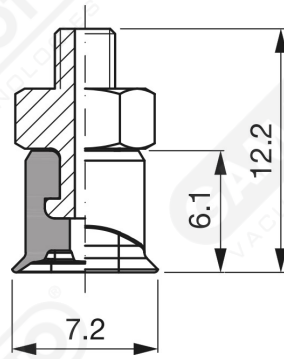

**Ovale Saugnapfe mit Außengewinde**

**Art. VOS 4 + SUM 103**

**Art. VOS 7 + SUM 103**

**Art. VOS 10 + SUM 59**

Art.	Saugn.	+ Stütze	A	B	D	d	H	S	CH
<b>VOS 15</b>	VO 15	+ SUM 62	15	5	1/8"	4	18	28	13
<b>VOS 18</b>	VO 18	+ SUM 62	18	6	1/8"	4	18	28	13
<b>VOS 24</b>	VO 24	+ SUM 62	24	8	1/8"	4	18	28	13
<b>VOS 30</b>	VO 30	+ SUM 62	30	10	1/8"	4	18	28	13
<b>VOS 36</b>	VO 36	+ SUM 62	36	12	1/8"	4	18	28	13

**Art. VOS 15 ÷ VOS 36 + SUM 62**

Art.	Saugn.	+ Stütze	A	B	D	d	H	S	CH
VOS 45	VO 45	+ SUM 58	45	15	1/4"	1/8"	29	36	17
VOS 60	VO 60	+ SUM 58	60	20	1/4"	1/8"	29	36	17
VOS 75	VO 75	+ SUM 58	75	25	1/4"	1/8"	29	36	17
VOS 85	VO 85	+ SUM 58	85	28	1/4"	1/8"	29	36	17
VOS 100	VO 100	+ SUM 58	100	35	1/4"	1/8"	29	36	17