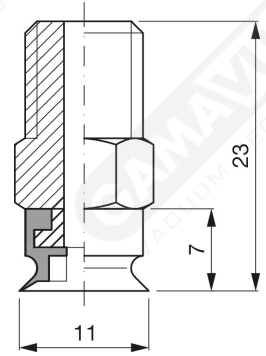

**Ovale Saugnapfe mit Außengewinde**

**Art. VOS 4 + SUM 103**

**Art. VOS 7 + SUM 103**

**Art. VOS 10 + SUM 59**

Art.	Saugn.	+ Stütze	A	B	D	d	H	S	CH
<b>VOS 15</b>	VO 15	+ SUM 62	15	5	1/8"	4	18	28	13
<b>VOS 18</b>	VO 18	+ SUM 62	18	6	1/8"	4	18	28	13
<b>VOS 24</b>	VO 24	+ SUM 62	24	8	1/8"	4	18	28	13
<b>VOS 30</b>	VO 30	+ SUM 62	30	10	1/8"	4	18	28	13
<b>VOS 36</b>	VO 36	+ SUM 62	36	12	1/8"	4	18	28	13

**Art. VOS 15 ÷ VOS 36 + SUM 62**

Art.	Saugn.	+ Stütze	A	B	D	d	H	S	CH
VOS 45	VO 45	+ SUM 58	45	15	1/4"	1/8"	29	36	17
VOS 60	VO 60	+ SUM 58	60	20	1/4"	1/8"	29	36	17
VOS 75	VO 75	+ SUM 58	75	25	1/4"	1/8"	29	36	17
VOS 85	VO 85	+ SUM 58	85	28	1/4"	1/8"	29	36	17
VOS 100	VO 100	+ SUM 58	100	35	1/4"	1/8"	29	36	17