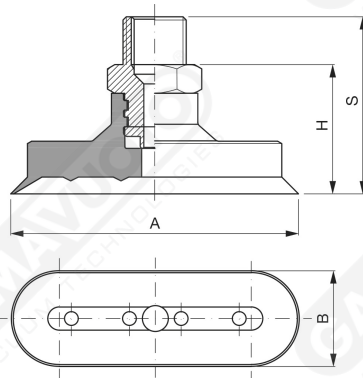

**Ovale Saugnapfe mit Außengewinde**

**Art. VOS 4 + SUM 103**

**Art. VOS 7 + SUM 103**

**Art. VOS 10 + SUM 59**

Art.	Saugn.	+ Stütze	A	B	D	d	H	S	CH
<b>VOS 15</b>	VO 15	+ SUM 62	15	5	1/8"	4	18	28	13
<b>VOS 18</b>	VO 18	+ SUM 62	18	6	1/8"	4	18	28	13
<b>VOS 24</b>	VO 24	+ SUM 62	24	8	1/8"	4	18	28	13
<b>VOS 30</b>	VO 30	+ SUM 62	30	10	1/8"	4	18	28	13
<b>VOS 36</b>	VO 36	+ SUM 62	36	12	1/8"	4	18	28	13

**Art. VOS 15 ÷ VOS 36 + SUM 62**

Art.	Saugn.	+ Stütze	A	B	D	d	H	S	CH
VOS 45	VO 45	+ SUM 58	45	15	1/4"	1/8"	29	36	17
VOS 60	VO 60	+ SUM 58	60	20	1/4"	1/8"	29	36	17
VOS 75	VO 75	+ SUM 58	75	25	1/4"	1/8"	29	36	17
VOS 85	VO 85	+ SUM 58	85	28	1/4"	1/8"	29	36	17
VOS 100	VO 100	+ SUM 58	100	35	1/4"	1/8"	29	36	17