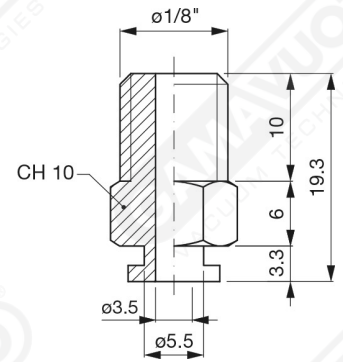

Ovale Saugnapfe mit Außengewinde

Art. VOS 4 + SUM 103

Art. VOS 7 + SUM 103

Art. VOS 10 + SUM 59

Art.	Saugn.	+ Stütze	A	B	D	d	H	S	CH
VOS 15	VO 15	+ SUM 62	15	5	1/8"	4	18	28	13
VOS 18	VO 18	+ SUM 62	18	6	1/8"	4	18	28	13
VOS 24	VO 24	+ SUM 62	24	8	1/8"	4	18	28	13
VOS 30	VO 30	+ SUM 62	30	10	1/8"	4	18	28	13
VOS 36	VO 36	+ SUM 62	36	12	1/8"	4	18	28	13

Art. VOS 15 ÷ VOS 36 + SUM 62

Art.	Saugn.	+ Stütze	A	B	D	d	H	S	CH
VOS 45	VO 45	+ SUM 58	45	15	1/4"	1/8"	29	36	17
VOS 60	VO 60	+ SUM 58	60	20	1/4"	1/8"	29	36	17
VOS 75	VO 75	+ SUM 58	75	25	1/4"	1/8"	29	36	17
VOS 85	VO 85	+ SUM 58	85	28	1/4"	1/8"	29	36	17
VOS 100	VO 100	+ SUM 58	100	35	1/4"	1/8"	29	36	17