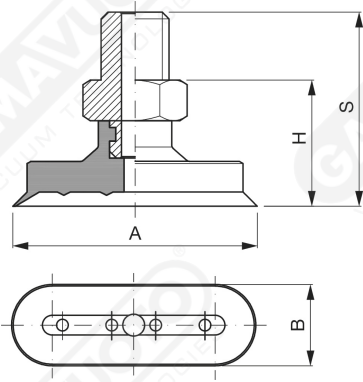

**Ovale Saugnapfe mit Außengewinde**

**Art. VOS 4 + SUM 103**

**Art. VOS 7 + SUM 103**

**Art. VOS 10 + SUM 59**

Art.	Saugn.	+ Stütze	A	B	D	d	H	S	CH
<b>VOS 15</b>	VO 15	+ SUM 62	15	5	1/8"	4	18	28	13
<b>VOS 18</b>	VO 18	+ SUM 62	18	6	1/8"	4	18	28	13
<b>VOS 24</b>	VO 24	+ SUM 62	24	8	1/8"	4	18	28	13
<b>VOS 30</b>	VO 30	+ SUM 62	30	10	1/8"	4	18	28	13
<b>VOS 36</b>	VO 36	+ SUM 62	36	12	1/8"	4	18	28	13

**Art. VOS 15 ÷ VOS 36 + SUM 62**

Art.	Saugn.	+ Stütze	A	B	D	d	H	S	CH
VOS 45	VO 45	+ SUM 58	45	15	1/4"	1/8"	29	36	17
VOS 60	VO 60	+ SUM 58	60	20	1/4"	1/8"	29	36	17
VOS 75	VO 75	+ SUM 58	75	25	1/4"	1/8"	29	36	17
VOS 85	VO 85	+ SUM 58	85	28	1/4"	1/8"	29	36	17
VOS 100	VO 100	+ SUM 58	100	35	1/4"	1/8"	29	36	17