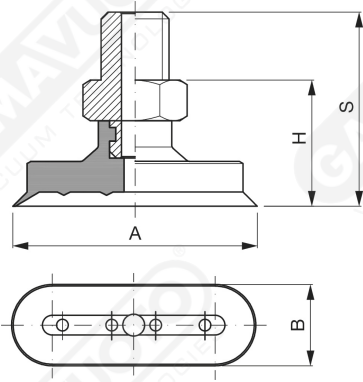

Ovale Saugnapfe mit Außengewinde

Art. VOS 4 + SUM 103

Art. VOS 7 + SUM 103

Art. VOS 10 + SUM 59

Art.	Saugn.	+ Stütze	A	B	D	d	H	S	CH
VOS 15	VO 15	+ SUM 62	15	5	1/8"	4	18	28	13
VOS 18	VO 18	+ SUM 62	18	6	1/8"	4	18	28	13
VOS 24	VO 24	+ SUM 62	24	8	1/8"	4	18	28	13
VOS 30	VO 30	+ SUM 62	30	10	1/8"	4	18	28	13
VOS 36	VO 36	+ SUM 62	36	12	1/8"	4	18	28	13

Art. VOS 15 ÷ VOS 36 + SUM 62

Art.	Saugn.	+ Stütze	A	B	D	d	H	S	CH
VOS 45	VO 45	+ SUM 58	45	15	1/4"	1/8"	29	36	17
VOS 60	VO 60	+ SUM 58	60	20	1/4"	1/8"	29	36	17
VOS 75	VO 75	+ SUM 58	75	25	1/4"	1/8"	29	36	17
VOS 85	VO 85	+ SUM 58	85	28	1/4"	1/8"	29	36	17
VOS 100	VO 100	+ SUM 58	100	35	1/4"	1/8"	29	36	17