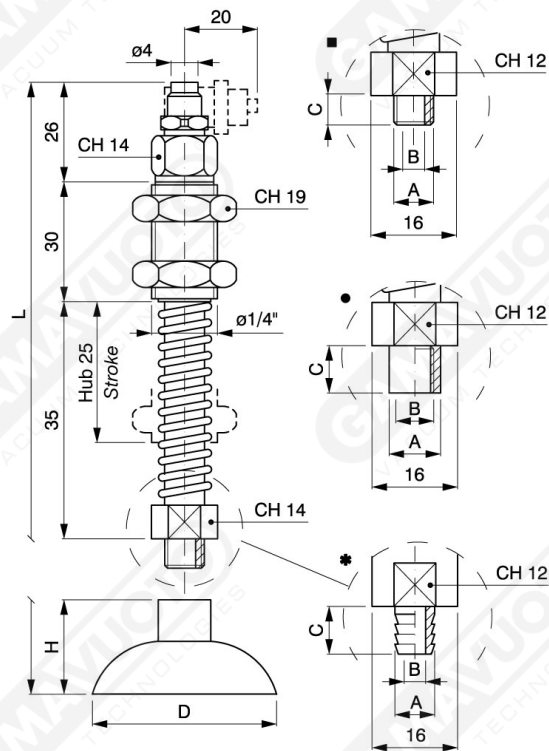

Kleine Sauggreiferträger

- Schnellanschluss gerade und in L-Form
- Kunststoffrohr \varnothing 4x6
- Schnellanschluss in L-Form = Art. PSM .. L

Art.

Art.	H	D	L	A	B	C
PSM 8	8	8	122	4.4	3	5.3
PSM 12	11	12	102	5.7	4	8.3
PSM 15	12	15	103	5.7	4	8.3
PSM 18	12	18	103	5.7	4	8.3
PSM 22	13	22	104	5.7	4	8.3
PSM 25/L	16	25	107	7.5	4.7	9
PSM 30/L	16	30	107	7.5	4.7	9
PSM 45 1/8" F.	-	-	102	13	1/8"	11
PSM 45 1/8"	-	-	96	1/8"	5	5