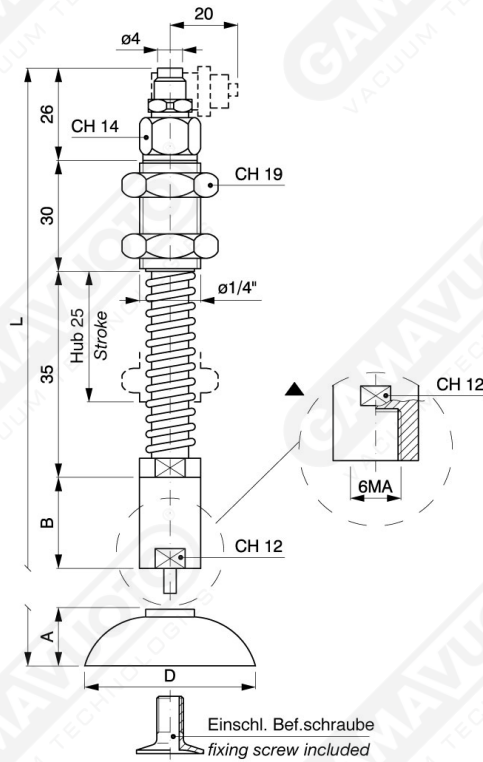

Kleine Sauggreiferträger mit Ventil

- Schnellanschluss gerade und in L-Form
- Kunststoffrohr \varnothing 4x6
- Schnellanschluss in L-Form = Art. PSM .. L

Art.

Art.	A	B	D	L
PSVM 12	11	28	12	130
PSVM 15	12	28	15	131
PSVM 18	12	28	18	131
PSVM 22	13	28	22	132