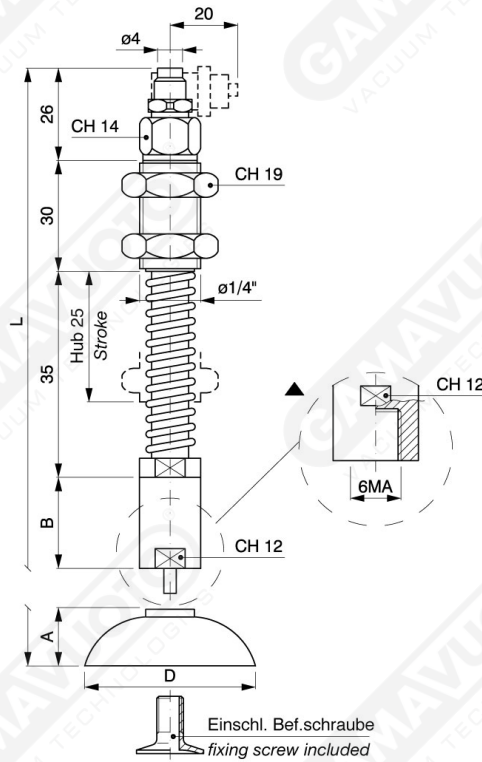

Kleine Sauggreiferträger mit Ventil

- Schnellanschluss gerade und in L-Form
- Kunststoffrohr \varnothing 4x6
- Schnellanschluss in L-Form = Art. PSM .. L

Art.

| Art. | A | B | D | L |
|---------|----|----|----|-----|
| PSVM 12 | 11 | 28 | 12 | 130 |
| PSVM 15 | 12 | 28 | 15 | 131 |
| PSVM 18 | 12 | 28 | 18 | 131 |
| PSVM 22 | 13 | 28 | 22 | 132 |