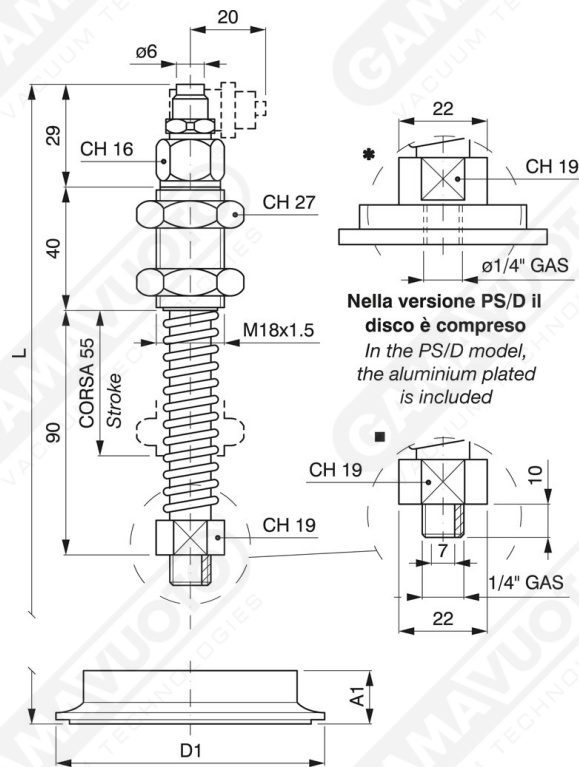

Standard-Sauggreiferträger mit Außengewinde

- Schnellanschluss gerade und in L-Form
- Kunststoffrohr \varnothing 6x8
- Schnellanschluss in L-Form = ART. PS .. L

Nella versione PS/D il disco è compreso
In the PS/D model, the aluminium plated disc is included

Art.

Art.	A1	D1	L c25	L c55	L c80	L c120
■ PS65 1/4"	-	-	120	170	190	-
* PS/D 65	16	65	125	176	196	-
* PS/D 90	17.5	90	126.5	177.5	197.5	-
* PS/D 120	17	120	126	177	197	-

WICHTIG: Die Saugnäpfe werden auf Anfrage geliefert, wobei das Material anzugeben ist.