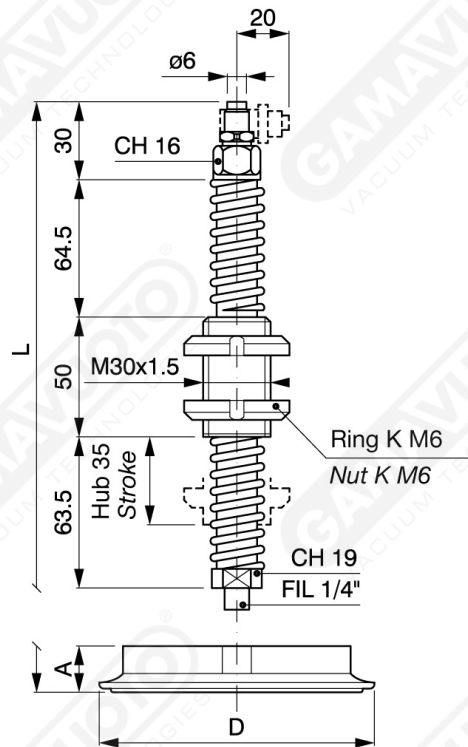

Magnum-Sauggreiferträger mit doppelter Federung

Schnellanschluss für Kunststoffrohr \varnothing 6x8 gerade oder in L-Form Art. PMMD.....L

Art. PMMD 90/120/160

Art.	A	D	L
PMMD 90	17.5	90	225.5
PMMD 120	17	120	225
PMMD 160	24	160	232