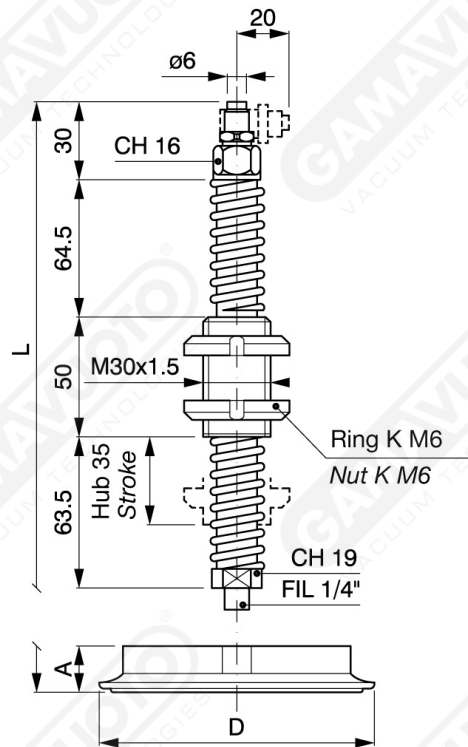

## Magnum-Sauggreiferträger mit doppelter Federung

Schnellanschluss für Kunststoffrohr  $\varnothing$  6x8 gerade oder in L-Form Art. PMMD.....L

Art. PMMD 90/120/160

Art.	A	D	L
PMMD 90	17.5	90	225.5
PMMD 120	17	120	225
PMMD 160	24	160	232