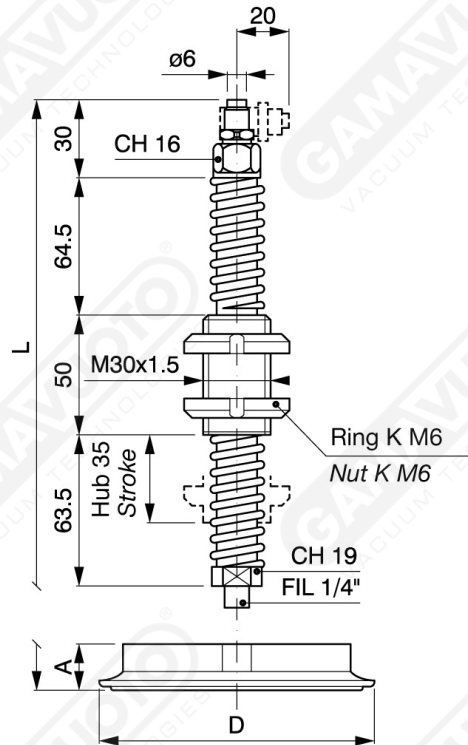

## Magnum-Sauggreiferträger mit doppelter Federung

Schnellanschluss für Kunststoffrohr  $\varnothing$  6x8 gerade oder in L-Form Art. PMMD.....L

Art. PMMD 90/120/160

Art.	A	D	L
PMMD 90	17.5	90	225.5
PMMD 120	17	120	225
PMMD 160	24	160	232