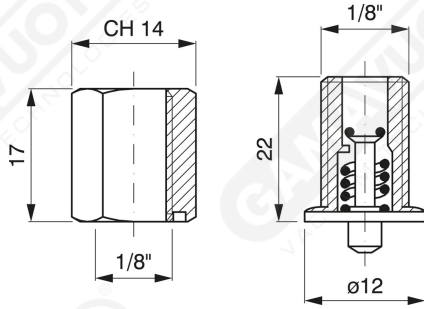

Sonden für Saugnapf-Linie mit Strahlen, mit Stütze und Ventil

Art. T. 075

Art. T. 110