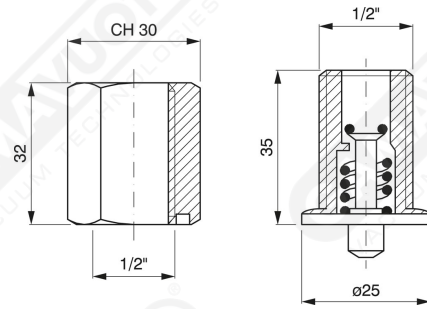

Sonden für Saugnapf-Linie mit Strahlen, mit Stütze und Ventil

Art. T. 075

Art. T. 110