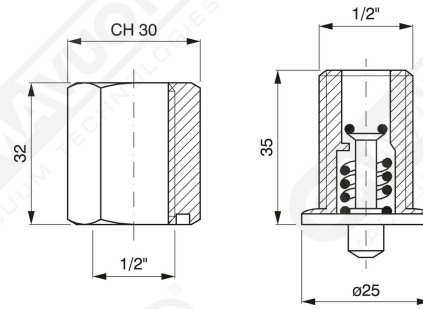

Sonden für Saugnapf-Linie mit Strahlen, mit Stütze und Ventil

Art. T. 075

Art. T. 110