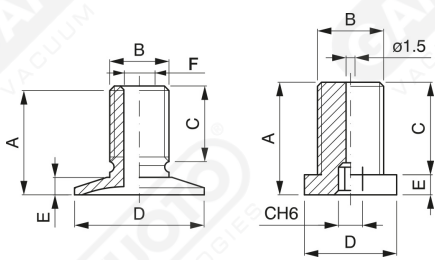

**Stützen für Saugnapfe SUM**

**Art. SUM  
10/11/12/13/16/17/18/22/24/25/26/  
28/34/47/48/51**

Art.	A	B	C	D	EØ	F
SUM 10	15	6 MA	1	5	12	3.15
SUM 11	15	6 MA	1	5	15	3.15
SUM 12	23	6 MA	1	12	12	3
SUM 13	23	8 MA	1	12	12	3
SUM 16	25	8 MA	1	7.8	18	3
SUM 17	33	1/4"	1	22	18	4.5
SUM 17 1/8	33	1/8"	1	22	18	4.5
SUM 18	24.5	1/4"	1	10	19	4.5
SUM 22	25	1/4"	2	10.5	24	4.5
SUM 24	39	1/4"	2.5	24.5	25	4.5
SUM 25	26.5	1/8"	3.5	12.5	34.5	4.5
SUM 26	26.5	1/4"	3.5	12.5	34.5	4.5
SUM 28	26	1/8"	4	14	49	4.5
SUM 34	32	1/4"	4	13	24	4.5
SUM 47	23.5	1/8"	1	11	19	5
SUM 48	26.5	1/4"	4	13	25	4.5
SUM 51	20	8 MA	4	8	24	4.5

**Art. SUM 19/20**

Art.	A	B	C	D	E
SUM 19	21	1/4"	8 MA	11	10
SUM 20	30	1/4"	8 MA	20	10

**Art. SUM 31/40/41/46/49/56**

Art.	A	B	C	D	E	FØ	CH
SUM 31	29	1/8"	6	7	16	11	13
SUM 40	13.2	5 MA	3.6	4	5.6	2.8	7
SUM 41	18	5 MA	5.5	4	8.5	5.5	8
SUM 46	12.5	5 MA	5	2	5.5	4	8
SUM 49	16	5 MA	5.5	4.5	6	5.5	8
SUM 56	29.5	1/4"	8	5	16	12	18