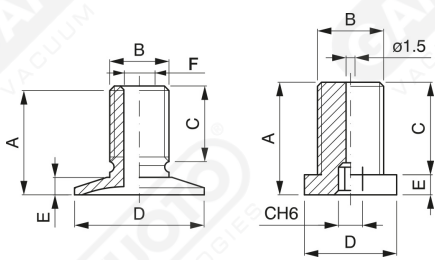

**Stützen für Saugnapfe SUM**

**Art. SUM**  
**10/11/12/13/16/17/18/22/24/25/26/**  
**28/34/47/48/51**

Art.	A	B	C	D	EØ	F
SUM 10	15	6 MA	1	5	12	3.15
SUM 11	15	6 MA	1	5	15	3.15
SUM 12	23	6 MA	1	12	12	3
SUM 13	23	8 MA	1	12	12	3
SUM 16	25	8 MA	1	7.8	18	3
SUM 17	33	1/4"	1	22	18	4.5
SUM 17 1/8	33	1/8"	1	22	18	4.5
SUM 18	24.5	1/4"	1	10	19	4.5
SUM 22	25	1/4"	2	10.5	24	4.5
SUM 24	39	1/4"	2.5	24.5	25	4.5
SUM 25	26.5	1/8"	3.5	12.5	34.5	4.5
SUM 26	26.5	1/4"	3.5	12.5	34.5	4.5
SUM 28	26	1/8"	4	14	49	4.5
SUM 34	32	1/4"	4	13	24	4.5
SUM 47	23.5	1/8"	1	11	19	5
SUM 48	26.5	1/4"	4	13	25	4.5
SUM 51	20	8 MA	4	8	24	4.5

**Art. SUM 19/20**

Art.	A	B	C	D	E
SUM 19	21	1/4"	8 MA	11	10
SUM 20	30	1/4"	8 MA	20	10

**Art. SUM 31/40/41/46/49/56**

Art.	A	B	C	D	E	FØ	CH
SUM 31	29	1/8"	6	7	16	11	13
SUM 40	13.2	5 MA	3.6	4	5.6	2.8	7
SUM 41	18	5 MA	5.5	4	8.5	5.5	8
SUM 46	12.5	5 MA	5	2	5.5	4	8
SUM 49	16	5 MA	5.5	4.5	6	5.5	8
SUM 56	29.5	1/4"	8	5	16	12	18