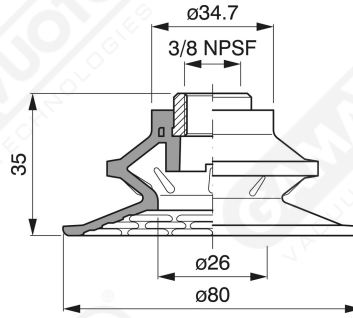

Sonder-Saugnapfe mit mit vulkanisiertem Innengewinde

Art. SF 78 14

Art. SF 80 38

Art. SM 150 12