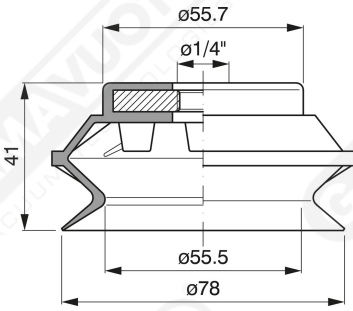

**Sonder-Saugnapfe mit mit vulkanisiertem Innengewinde**

**Art. SF 78 14**

**Art. SF 80 38**

**Art. SM 150 12**