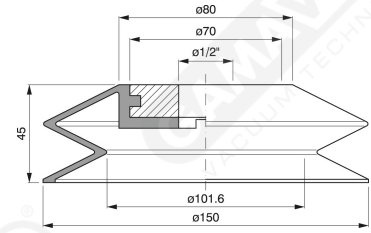

Sonder-Saugnapfe mit mit vulkanisiertem Innengewinde

Art. SF 78 14

Art. SF 80 38

Art. SM 150 12