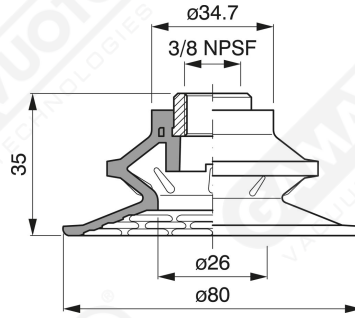

Sonder-Saugnapfe mit mit vulkanisiertem Innengewinde

Art. SF 78 14

Art. SF 80 38

Art. SM 150 12