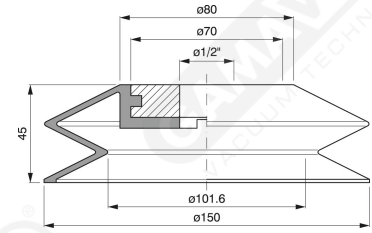

Sonder-Saugnapfe mit mit vulkanisiertem Innengewinde

Art. SF 78 14

Art. SF 80 38

Art. SM 150 12