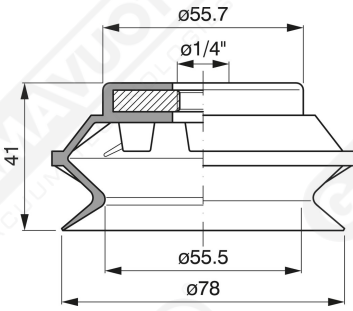

Sonder-Saugnapfe mit mit vulkanisiertem Innengewinde

Art. SF 78 14

Art. SF 80 38

Art. SM 150 12