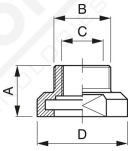

Stützen für Saugnapfe SUF

Art. SUF 30/40/50 07/08/09

Art.	A	BØ	CØ	D
SUF 30 08	11	1/8"	5MA	18
SUF 40 08	13	15	1/8"	23
SUF 50 08	15	15	1/8"	32
SUF 30 07	5	/	/	7
SUF 40 07	7	/	/	10
SUF 50 07	9	/	/	14
SUF 30 09	/	/	/	11
SUF 40 09	/	/	/	15
SUF 50 09	/	/	/	21

Art. SUF 30/40/50 18/19

Art.	A	BØ	CØ	DØ
SUF 30 18	14.5	1/8"	5 MA	16
SUF 40 18	15	15	1/8"	21
SUF 50 18	18	15	1/8"	28
SUF 30 19	1.8	14	9.7	/
SUF 40 19	2.5	20	13	/
SUF 50 19	3.2	26	19	/

Art. SUF 75/110/150 07/08/09

Art.	A	BØ	CØ
SUF 75 08	12	1/8"	60
SUF 110 08	13	1/2"	85
SUF 150 08	14	1/2"	120
SUF 75 07	/	/	50
SUF 110 07	/	/	74
SUF 150 07	/	/	100
SUF 75 09	/	15	/
SUF 110 09	/	30	/
SUF 150 09	/	30	/