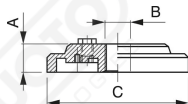

**Stützen für Saugnapfe SUF**

**Art. SUF 30/40/50 07/08/09**

Art.	A	BØ	CØ	D
SUF 30 08	11	1/8"	5MA	18
SUF 40 08	13	15	1/8"	23
SUF 50 08	15	15	1/8"	32
SUF 30 07	5	/	/	7
SUF 40 07	7	/	/	10
SUF 50 07	9	/	/	14
SUF 30 09	/	/	/	11
SUF 40 09	/	/	/	15
SUF 50 09	/	/	/	21

**Art. SUF 30/40/50 18/19**

Art.	A	BØ	CØ	DØ
SUF 30 18	14.5	1/8"	5 MA	16
SUF 40 18	15	15	1/8"	21
SUF 50 18	18	15	1/8"	28
SUF 30 19	1.8	14	9.7	/
SUF 40 19	2.5	20	13	/
SUF 50 19	3.2	26	19	/

**Art. SUF 75/110/150 07/08/09**