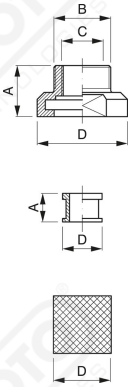

Stützen für Saugnapfe SUF

Art. SUF 30/40/50 07/08/09

Art.	A	BØ	CØ	D
SUF 30 08	11	1/8"	5MA	18
SUF 40 08	13	15	1/8"	23
SUF 50 08	15	15	1/8"	32
SUF 30 07	5	/	/	7
SUF 40 07	7	/	/	10
SUF 50 07	9	/	/	14
SUF 30 09	/	/	/	11
SUF 40 09	/	/	/	15
SUF 50 09	/	/	/	21

Art. SUF 30/40/50 18/19

Art.	A	BØ	CØ	DØ
SUF 30 18	14.5	1/8"	5 MA	16
SUF 40 18	15	15	1/8"	21
SUF 50 18	18	15	1/8"	28
SUF 30 19	1.8	14	9.7	/
SUF 40 19	2.5	20	13	/
SUF 50 19	3.2	26	19	/

Art. SUF 75/110/150 07/08/09

Art.	A	BØ	CØ
SUF 75 08	12	1/8"	60
SUF 110 08	13	1/2"	85
SUF 150 08	14	1/2"	120
SUF 75 07	/	/	50
SUF 110 07	/	/	74
SUF 150 07	/	/	100
SUF 75 09	/	15	/
SUF 110 09	/	30	/
SUF 150 09	/	30	/