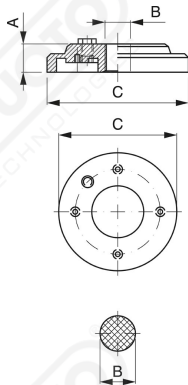

Stützen für Saugnapfe SUF

Art. SUF 30/40/50 07/08/09

Art.	A	BØ	CØ	D
SUF 30 08	11	1/8"	5MA	18
SUF 40 08	13	15	1/8"	23
SUF 50 08	15	15	1/8"	32
SUF 30 07	5	/	/	7
SUF 40 07	7	/	/	10
SUF 50 07	9	/	/	14
SUF 30 09	/	/	/	11
SUF 40 09	/	/	/	15
SUF 50 09	/	/	/	21

Art. SUF 30/40/50 18/19

Art.	A	BØ	CØ	DØ
SUF 30 18	14.5	1/8"	5 MA	16
SUF 40 18	15	15	1/8"	21
SUF 50 18	18	15	1/8"	28
SUF 30 19	1.8	14	9.7	/
SUF 40 19	2.5	20	13	/
SUF 50 19	3.2	26	19	/

Art. SUF 75/110/150 07/08/09

Art.	A	BØ	CØ
SUF 75 08	12	1/8"	60
SUF 110 08	13	1/2"	85
SUF 150 08	14	1/2"	120
SUF 75 07	/	/	50
SUF 110 07	/	/	74
SUF 150 07	/	/	100
SUF 75 09	/	15	/
SUF 110 09	/	30	/
SUF 150 09	/	30	/