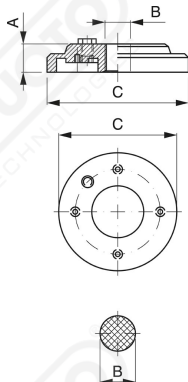

**Stützen für Saugnapfe SUF**

**Art. SUF 30/40/50 07/08/09**

Art.	A	BØ	CØ	D
SUF 30 08	11	1/8"	5MA	18
SUF 40 08	13	15	1/8"	23
SUF 50 08	15	15	1/8"	32
SUF 30 07	5	/	/	7
SUF 40 07	7	/	/	10
SUF 50 07	9	/	/	14
SUF 30 09	/	/	/	11
SUF 40 09	/	/	/	15
SUF 50 09	/	/	/	21

**Art. SUF 30/40/50 18/19**

Art.	A	BØ	CØ	DØ
SUF 30 18	14.5	1/8"	5 MA	16
SUF 40 18	15	15	1/8"	21
SUF 50 18	18	15	1/8"	28
SUF 30 19	1.8	14	9.7	/
SUF 40 19	2.5	20	13	/
SUF 50 19	3.2	26	19	/

**Art. SUF 75/110/150 07/08/09**

Art.	A	BØ	CØ
SUF 75 08	12	1/8"	60
SUF 110 08	13	1/2"	85
SUF 150 08	14	1/2"	120
SUF 75 07	/	/	50
SUF 110 07	/	/	74
SUF 150 07	/	/	100
SUF 75 09	/	15	/
SUF 110 09	/	30	/
SUF 150 09	/	30	/