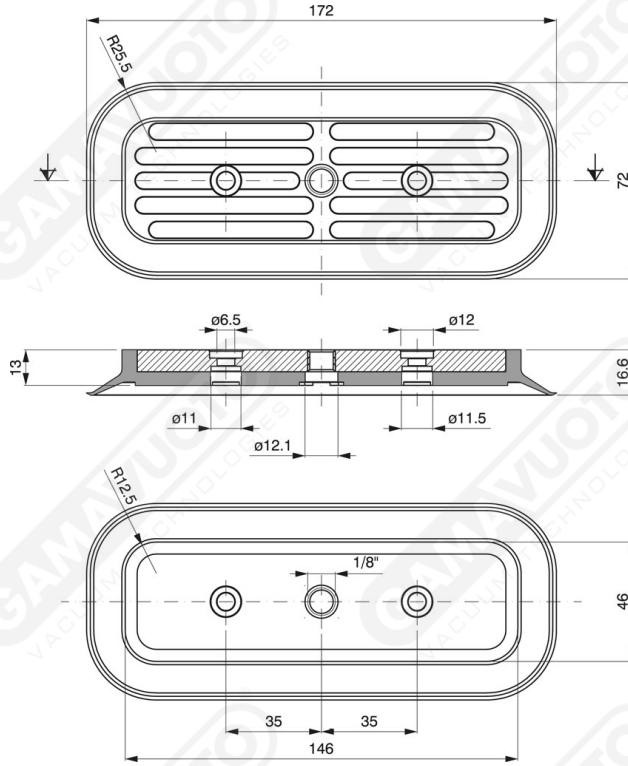

**Rechteckige Saugnapfe mit vulkanisiertem Innengewinde**

**Art. VR 172/1**