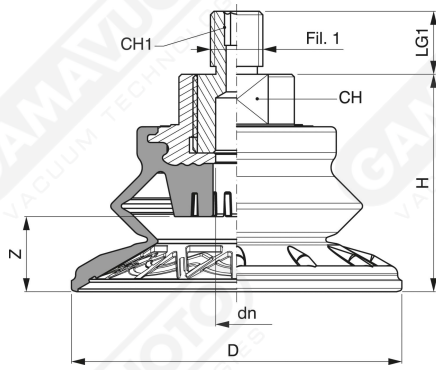

Elastobrake Saugnapfe mit Balg

Art. VTBA 25 ÷ 135

Art.	D	dn	Fil.1	H	CH	Z
VTBA 25	25	6	1/4"	25	17	5.8
VTBA 35	35	6	1/4"	28	17	9
VTBA 45	45	6	1/4"	29	17	10
VTBA 55	55	8	3/8"	37	22	11.5
VTBA 65	65	8	3/8"	41.5	22	14.5
VTBA 85	85	8	3/8"	50	22	22
VTBA 105	105	8	3/8"	57	22	26
VTBA 135	135	10	3/8"	69.7	22	32

Art. VTBB 25 ÷ 135

Art.	D	dn	Fil.1	H	LG1	CH	CH1	Z
VTBB 25	25	6	3/8"	41	9.5	17	22	5.8
VTBB 35	35	6	3/8"	44	9.5	17	22	9
VTBB 45	45	6	3/8"	44	9.5	17	22	10
VTBB 55	55	8	1/4"	42	15	22	19	11.5
VTBB 65	65	8	1/4"	46.5	15	22	19	14.5
VTBB 85	85	8	1/4"	55	15	22	19	22
VTBB 105	105	8	1/4"	62	15	22	19	26
VTBB 135	135	10	1/4"	74.7	15	22	19	32

Art. VTBC 25 ÷ 135

Art.	D	dn	Fil.1	H	LG1	CH	CH1	Z
VTBC 25	25	6	1/4"	25	10	17	6	5.8
VTBC 35	35	6	1/4"	28	10	17	6	9
VTBC 45	45	6	1/4"	29	10	17	6	10
VTBC 55	55	8	1/4"	37	10	22	6	11.5
VTBC 65	65	8	1/4"	41.5	10	22	6	14.5
VTBC 85	85	8	1/4"	50	10	22	6	22
VTBC 105	105	8	1/4"	57	10	22	6	26
VTBC 135	135	10	1/4"	69.7	10	22	6	32