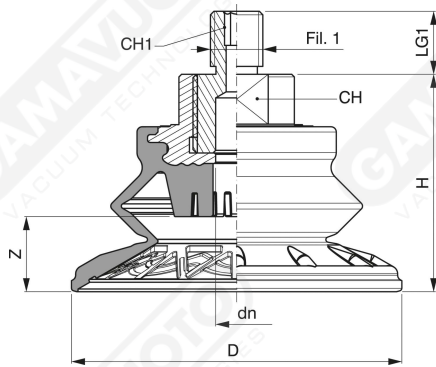

Elastobrake Saugnapfe mit Balg

Art. VTBA 25 ÷ 135

Art.	D	dn	Fil.1	H	CH	Z
VTBA 25	25	6	1/4"	25	17	5.8
VTBA 35	35	6	1/4"	28	17	9
VTBA 45	45	6	1/4"	29	17	10
VTBA 55	55	8	3/8"	37	22	11.5
VTBA 65	65	8	3/8"	41.5	22	14.5
VTBA 85	85	8	3/8"	50	22	22
VTBA 105	105	8	3/8"	57	22	26
VTBA 135	135	10	3/8"	69.7	22	32

Art. VTBB 25 ÷ 135

Art.	D	dn	Fil.1	H	LG1	CH	CH1	Z
VTBB 25	25	6	3/8"	41	9.5	17	22	5.8
VTBB 35	35	6	3/8"	44	9.5	17	22	9
VTBB 45	45	6	3/8"	44	9.5	17	22	10
VTBB 55	55	8	1/4"	42	15	22	19	11.5
VTBB 65	65	8	1/4"	46.5	15	22	19	14.5
VTBB 85	85	8	1/4"	55	15	22	19	22
VTBB 105	105	8	1/4"	62	15	22	19	26
VTBB 135	135	10	1/4"	74.7	15	22	19	32

Art. VTBC 25 ÷ 135

Art.	D	dn	Fil.1	H	LG1	CH	CH1	Z
VTBC 25	25	6	1/4"	25	10	17	6	5.8
VTBC 35	35	6	1/4"	28	10	17	6	9
VTBC 45	45	6	1/4"	29	10	17	6	10
VTBC 55	55	8	1/4"	37	10	22	6	11.5
VTBC 65	65	8	1/4"	41.5	10	22	6	14.5
VTBC 85	85	8	1/4"	50	10	22	6	22
VTBC 105	105	8	1/4"	57	10	22	6	26
VTBC 135	135	10	1/4"	69.7	10	22	6	32