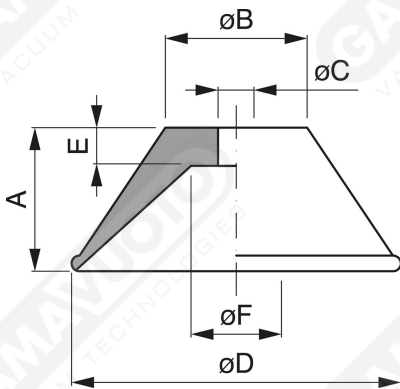

**Flache Sonder-Saugnapfe für Deckel ohne Stütze**

**Art. OM 28 - 35**

Art.	A	B	C	D	E	F
<b>OM 28</b>	13	16.5	6	28	4.5	13
<b>OM 35</b>	16	20	6	35	5	13

**Art. OM 41 - 51**

Art.	A	B	C	D	E	F
<b>OM 41</b>	16	17	6.5	41	4.5	11
<b>OM 46</b>	15	18.5	6.5	46	5	11
<b>OM 51</b>	17.5	20	6.5	51	5	10