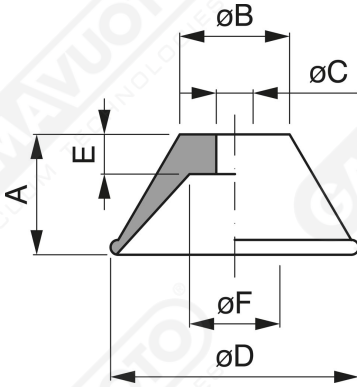

**Flache Sonder-Saugnapfe für Deckel ohne Stütze**

**Art. OM 28 - 35**

Art.	A	B	C	D	E	F
<b>OM 28</b>	13	16.5	6	28	4.5	13
<b>OM 35</b>	16	20	6	35	5	13

**Art. OM 41 - 51**

Art.	A	B	C	D	E	F
<b>OM 41</b>	16	17	6.5	41	4.5	11
<b>OM 46</b>	15	18.5	6.5	46	5	11
<b>OM 51</b>	17.5	20	6.5	51	5	10