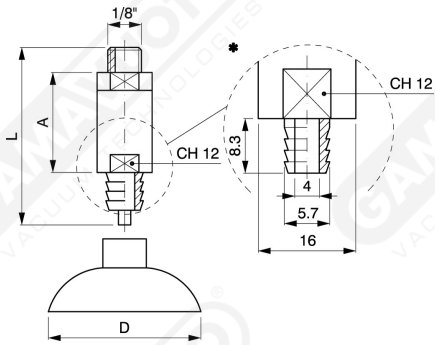

Sonden mit Ventil

Art. GT 12/15/18/22

Art.	A	L	D	Bef.schr.
GT 12	27	50	12	-
GT 15	27	50	15	-
GT 18	27	50	18	-
GT 22	27	50	22	-

WICHTIG: Die Saugnäpfe werden auf Anfrage geliefert, wobei das Material anzugeben ist.

Art. GT 25/30/35 C

Art.	A	L	D	Bef. schr.
GT 25/C	8	36	25	SUM 10
GT 30/C	8	36	30	SUM 10
GT 35/C	8	36	35	SUM 11

WICHTIG: Die Saugnäpfe werden auf Anfrage geliefert, wobei das Material anzugeben ist.

Einschl. Bef.schraube
fixing screw included

Art. GT 35/L

Art.	A	L	D	Bef.schr.
◆ GT 35/L	50	85	35	SUM 9
◆ GT 45/C	50	85	45	SUM 14
◆ GT 45/L	50	85	45	SUM 14
◆ GT 60	50	85	59	SUM 21
◆ GT 65	50	85	65	SUM 21
● GT 87	43	95	87	SUM 21
■ GT 1/4"	50	86	-	-
■ GT 3/8"	50	86	-	-

WICHTIG: Die Saugnäpfe werden auf Anfrage geliefert, wobei das Material anzugeben ist.

M: verfügbar / available
1/4" or 3/8"

Sonden

Art. GT 35/45/60/65/87