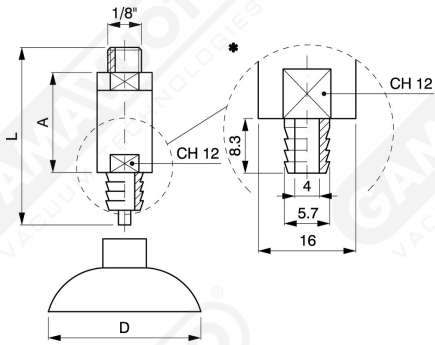

**Sonden mit Ventil**

**Art. GT 12/15/18/22**

Art.	A	L	D	Bef.schr.
GT 12	27	50	12	-
GT 15	27	50	15	-
GT 18	27	50	18	-
GT 22	27	50	22	-

WICHTIG: Die Saugnäpfe werden auf Anfrage geliefert, wobei das Material anzugeben ist.

**Art. GT 25/30/35 C**

Art.	A	L	D	Bef. schr.
GT 25/C	8	36	25	SUM 10
GT 30/C	8	36	30	SUM 10
GT 35/C	8	36	35	SUM 11

WICHTIG: Die Saugnäpfe werden auf Anfrage geliefert, wobei das Material anzugeben ist.

Einschl. Bef.schraube  
fixing screw included

**Art. GT 35/L**

Art.	A	L	D	Bef.schr.
◆ GT 35/L	50	85	35	SUM 9
◆ GT 45/C	50	85	45	SUM 14
◆ GT 45/L	50	85	45	SUM 14
◆ GT 60	50	85	59	SUM 21
◆ GT 65	50	85	65	SUM 21
● GT 87	43	95	87	SUM 21
■ GT 1/4"	50	86	-	-
■ GT 3/8"	50	86	-	-

Einschl. Bef.schraube  
fixing screw included

WICHTIG: Die Saugnäpfe werden auf Anfrage geliefert, wobei das Material anzugeben ist.

Sonden

**Art. GT 35/45/60/65/87**