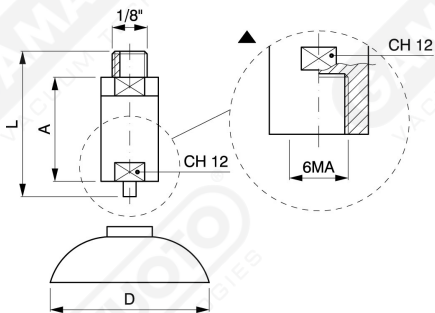

Sonden mit Ventil

Art. GT 12/15/18/22

Art.	A	L	D	Bef.schr.
GT 12	27	50	12	-
GT 15	27	50	15	-
GT 18	27	50	18	-
GT 22	27	50	22	-

WICHTIG: Die Saugnäpfe werden auf Anfrage geliefert, wobei das Material anzugeben ist.

Art. GT 25/30/35 C

Art.	A	L	D	Bef. schr.
GT 25/C	8	36	25	SUM 10
GT 30/C	8	36	30	SUM 10
GT 35/C	8	36	35	SUM 11

WICHTIG: Die Saugnäpfe werden auf Anfrage geliefert, wobei das Material anzugeben ist.

Einschl. Bef.schraube
fixing screw included

Art. GT 35/L

Art.	A	L	D	Bef.schr.
◆ GT 35/L	50	85	35	SUM 9
◆ GT 45/C	50	85	45	SUM 14
◆ GT 45/L	50	85	45	SUM 14
◆ GT 60	50	85	59	SUM 21
◆ GT 65	50	85	65	SUM 21
● GT 87	43	95	87	SUM 21
■ GT 1/4"	50	86	-	-
■ GT 3/8"	50	86	-	-

WICHTIG: Die Saugnäpfe werden auf Anfrage geliefert, wobei das Material anzugeben ist.

M: verfügbar / available
1/4" or 3/8"

Sonden

Art. GT 35/45/60/65/87