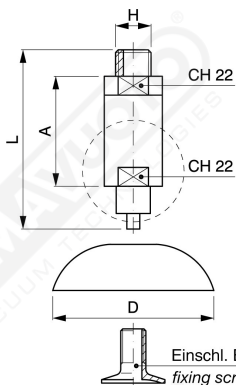

**Sonden mit Ventil**

**Art. GT 12/15/18/22**

Art.	A	L	D	Bef.schr.
GT 12	27	50	12	-
GT 15	27	50	15	-
GT 18	27	50	18	-
GT 22	27	50	22	-

WICHTIG: Die Saugnäpfe werden auf Anfrage geliefert, wobei das Material anzugeben ist.

**Art. GT 25/30/35 C**

Art.	A	L	D	Bef. schr.
GT 25/C	8	36	25	SUM 10
GT 30/C	8	36	30	SUM 10
GT 35/C	8	36	35	SUM 11

WICHTIG: Die Saugnäpfe werden auf Anfrage geliefert, wobei das Material anzugeben ist.

Einschl. Bef.schraube  
fixing screw included

**Art. GT 35/L**

Art.	A	L	D	Bef.schr.
◆ GT 35/L	50	85	35	SUM 9
◆ GT 45/C	50	85	45	SUM 14
◆ GT 45/L	50	85	45	SUM 14
◆ GT 60	50	85	59	SUM 21
◆ GT 65	50	85	65	SUM 21
● GT 87	43	95	87	SUM 21
■ GT 1/4"	50	86	-	-
■ GT 3/8"	50	86	-	-

Einschl. Bef.schraube  
fixing screw included

WICHTIG: Die Saugnäpfe werden auf Anfrage geliefert, wobei das Material anzugeben ist.

Sonden

**Art. GT 35/45/60/65/87**