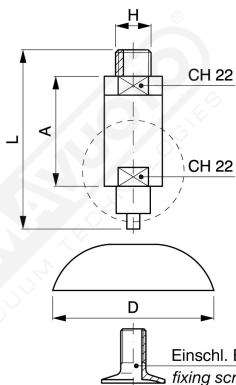

Sonden mit Ventil

Art. GT 12/15/18/22

Art.	A	L	D	Bef.schr.
GT 12	27	50	12	-
GT 15	27	50	15	-
GT 18	27	50	18	-
GT 22	27	50	22	-

WICHTIG: Die Saugnäpfe werden auf Anfrage geliefert, wobei das Material anzugeben ist.

Art. GT 25/30/35 C

Art.	A	L	D	Bef. schr.
GT 25/C	8	36	25	SUM 10
GT 30/C	8	36	30	SUM 10
GT 35/C	8	36	35	SUM 11

WICHTIG: Die Saugnäpfe werden auf Anfrage geliefert, wobei das Material anzugeben ist.

Einschl. Bef.schraube
fixing screw included

Art. GT 35/L

Art.	A	L	D	Bef.schr.
◆ GT 35/L	50	85	35	SUM 9
◆ GT 45/C	50	85	45	SUM 14
◆ GT 45/L	50	85	45	SUM 14
◆ GT 60	50	85	59	SUM 21
◆ GT 65	50	85	65	SUM 21
● GT 87	43	95	87	SUM 21
■ GT 1/4"	50	86	-	-
■ GT 3/8"	50	86	-	-

WICHTIG: Die Saugnäpfe werden auf Anfrage geliefert, wobei das Material anzugeben ist.

M: verfügbar / available
1/4" or 3/8"

Sonden

Art. GT 35/45/60/65/87