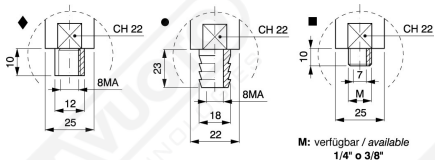

Art.	A	L	D	Bef.schr.
◆ GT 35/L	50	85	35	SUM 9
◆ GT 45/C	50	85	45	SUM 14
◆ GT 45/L	50	85	45	SUM 14
◆ GT 60	50	85	59	SUM 21
◆ GT 65	50	85	65	SUM 21
● GT 87	43	95	87	SUM 21
■ GT 1/4"	50	86	-	-
■ GT 3/8"	50	86	-	-

WICHTIG: Die Saugnäpfe werden auf Anfrage geliefert, wobei das Material anzugeben ist.