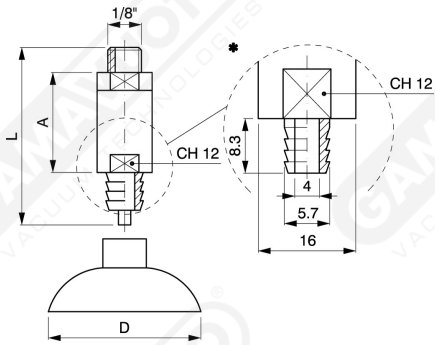

Sonden mit Ventil

Art. GT 12/15/18/22

Art.	A	L	D	Bef.schr.
GT 12	27	50	12	-
GT 15	27	50	15	-
GT 18	27	50	18	-
GT 22	27	50	22	-

WICHTIG: Die Saugnäpfe werden auf Anfrage geliefert, wobei das Material anzugeben ist.

Art. GT 25/30/35 C

Art.	A	L	D	Bef. schr.
GT 25/C	8	36	25	SUM 10
GT 30/C	8	36	30	SUM 10
GT 35/C	8	36	35	SUM 11

WICHTIG: Die Saugnäpfe werden auf Anfrage geliefert, wobei das Material anzugeben ist.

Einschl. Bef.schraube
fixing screw included

Art.	A	L	D	Bef.schr.
◆ GT 35/L	50	85	35	SUM 9
◆ GT 45/C	50	85	45	SUM 14
◆ GT 45/L	50	85	45	SUM 14
◆ GT 60	50	85	59	SUM 21
◆ GT 65	50	85	65	SUM 21
● GT 87	43	95	87	SUM 21
■ GT 1/4"	50	86	-	-
■ GT 3/8"	50	86	-	-

WICHTIG: Die Saugnäpfe werden auf Anfrage geliefert, wobei das Material anzugeben ist.

Sonden

Art. GT 35/45/60/65/87