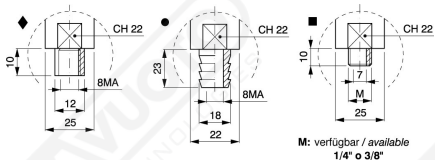

Art. GT 25/30/35 C

Art.	A	L	D	Bef. schr.
GT 25/C	8	36	25	SUM 10
GT 30/C	8	36	30	SUM 10
GT 35/C	8	36	35	SUM 11

WICHTIG: Die Saugnäpfe werden auf Anfrage geliefert, wobei das Material anzugeben ist.

Einschl. Bef.schraube
fixing screw included

Art. GT 35/L

Art.	A	L	D	Bef.schr.
◆ GT 35/L	50	85	35	SUM 9
◆ GT 45/C	50	85	45	SUM 14
◆ GT 45/L	50	85	45	SUM 14
◆ GT 60	50	85	59	SUM 21
◆ GT 65	50	85	65	SUM 21
● GT 87	43	95	87	SUM 21
■ GT 1/4"	50	86	-	-
■ GT 3/8"	50	86	-	-

WICHTIG: Die Saugnäpfe werden auf Anfrage geliefert, wobei das Material anzugeben ist.

M: verfügbar / available
1/4" or 3/8"

Sonden

Art. GT 35/45/60/65/87