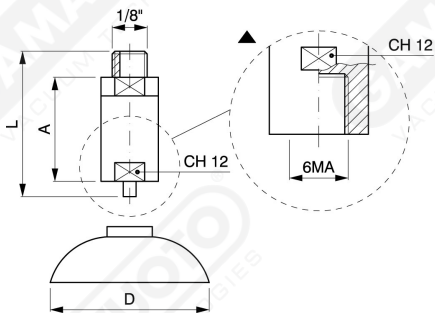

**Sonden mit Ventil**

**Art. GT 12/15/18/22**

Art.	A	L	D	Bef.schr.
GT 12	27	50	12	-
GT 15	27	50	15	-
GT 18	27	50	18	-
GT 22	27	50	22	-

WICHTIG: Die Saugnäpfe werden auf Anfrage geliefert, wobei das Material anzugeben ist.

**Art. GT 25/30/35 C**

Art.	A	L	D	Bef. schr.
GT 25/C	8	36	25	SUM 10
GT 30/C	8	36	30	SUM 10
GT 35/C	8	36	35	SUM 11

WICHTIG: Die Saugnäpfe werden auf Anfrage geliefert, wobei das Material anzugeben ist.

Einschl. Bef.schraube  
fixing screw included

**Art. GT 35/L**

Art.	A	L	D	Bef.schr.
◆ GT 35/L	50	85	35	SUM 9
◆ GT 45/C	50	85	45	SUM 14
◆ GT 45/L	50	85	45	SUM 14
◆ GT 60	50	85	59	SUM 21
◆ GT 65	50	85	65	SUM 21
● GT 87	43	95	87	SUM 21
■ GT 1/4"	50	86	-	-
■ GT 3/8"	50	86	-	-

Einschl. Bef.schraube  
fixing screw included

WICHTIG: Die Saugnäpfe werden auf Anfrage geliefert, wobei das Material anzugeben ist.

Sonden

**Art. GT 35/45/60/65/87**