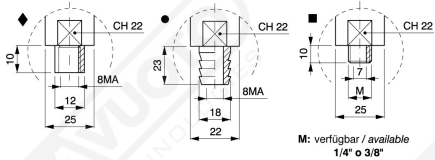

Art.	A	L	D	Bef.schr.
◆ GT 35/L	50	85	35	SUM 9
◆ GT 45/C	50	85	45	SUM 14
◆ GT 45/L	50	85	45	SUM 14
◆ GT 60	50	85	59	SUM 21
◆ GT 65	50	85	65	SUM 21
● GT 87	43	95	87	SUM 21
■ GT 1/4"	50	86	-	-
■ GT 3/8"	50	86	-	-

WICHTIG: Die Saugnäpfe werden auf Anfrage geliefert, wobei das Material anzugeben ist.