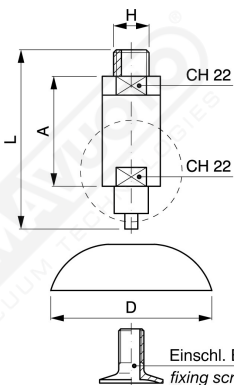

Sonden mit Ventil

Art. GT 12/15/18/22

Art.	A	L	D	Bef.schr.
GT 12	27	50	12	-
GT 15	27	50	15	-
GT 18	27	50	18	-
GT 22	27	50	22	-

WICHTIG: Die Saugnäpfe werden auf Anfrage geliefert, wobei das Material anzugeben ist.

Art. GT 25/30/35 C

Art.	A	L	D	Bef. schr.
GT 25/C	8	36	25	SUM 10
GT 30/C	8	36	30	SUM 10
GT 35/C	8	36	35	SUM 11

WICHTIG: Die Saugnäpfe werden auf Anfrage geliefert, wobei das Material anzugeben ist.

Einschl. Bef.schraube
fixing screw included

Art.	A	L	D	Bef.schr.
◆ GT 35/L	50	85	35	SUM 9
◆ GT 45/C	50	85	45	SUM 14
◆ GT 45/L	50	85	45	SUM 14
◆ GT 60	50	85	59	SUM 21
◆ GT 65	50	85	65	SUM 21
● GT 87	43	95	87	SUM 21
■ GT 1/4"	50	86	-	-
■ GT 3/8"	50	86	-	-

WICHTIG: Die Saugnäpfe werden auf Anfrage geliefert, wobei das Material anzugeben ist.

Sonden

Art. GT 35/45/60/65/87