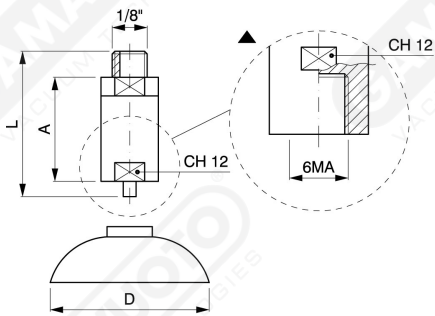

Sonden mit Ventil

Art. GT 12/15/18/22

Art.	A	L	D	Bef.schr.
GT 12	27	50	12	-
GT 15	27	50	15	-
GT 18	27	50	18	-
GT 22	27	50	22	-

WICHTIG: Die Saugnäpfe werden auf Anfrage geliefert, wobei das Material anzugeben ist.

Art. GT 25/30/35 C

Art.	A	L	D	Bef. schr.
GT 25/C	8	36	25	SUM 10
GT 30/C	8	36	30	SUM 10
GT 35/C	8	36	35	SUM 11

WICHTIG: Die Saugnäpfe werden auf Anfrage geliefert, wobei das Material anzugeben ist.

Einschl. Bef.schraube
fixing screw included

Art.	A	L	D	Bef.schr.
◆ GT 35/L	50	85	35	SUM 9
◆ GT 45/C	50	85	45	SUM 14
◆ GT 45/L	50	85	45	SUM 14
◆ GT 60	50	85	59	SUM 21
◆ GT 65	50	85	65	SUM 21
● GT 87	43	95	87	SUM 21
■ GT 1/4"	50	86	-	-
■ GT 3/8"	50	86	-	-

WICHTIG: Die Saugnäpfe werden auf Anfrage geliefert, wobei das Material anzugeben ist.

Sonden

Art. GT 35/45/60/65/87