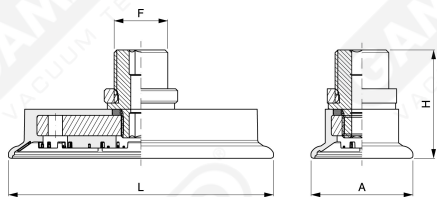

## Flache ovale Elastobrake Saugnapfe

**Art. VTOSA 53 ÷ 145**

Art.	L	A	F	H
<b>VTOSA 53</b>	53	18	1/8"	19.5
<b>VTOSA 65</b>	65	25	1/8"	12
<b>VTOSA 85</b>	85	42	1/8"	14
<b>VTOSA 95</b>	95	35	1/8"	12.7
<b>VTOSA 105</b>	105	52	1/4"	15.7
<b>VTOSA 123</b>	123	60	1/4"	18
<b>VTOSA 145</b>	145	72	1/4"	19

**Art. VTOSB 53 ÷ 145**

Art.	L	A	F	H
<b>VTOSB 53</b>	53	18	1/4"	33
<b>VTOSB 65</b>	65	25	1/4"	25.5
<b>VTOSB 85</b>	85	42	1/4"	27.5
<b>VTOSB 95</b>	95	35	1/4"	26.2
<b>VTOSB 105</b>	105	52	1/4"	29.3
<b>VTOSB 123</b>	123	60	1/4"	31.6
<b>VTOSB 145</b>	145	72	1/4"	32.6

**Art. VTOSC 53 ÷ 145**

Art.	L	A	F	H
<b>VTOSC 53</b>	53	18	3/8"	34
<b>VTOSC 65</b>	65	25	3/8"	26.5
<b>VTOSC 85</b>	85	42	3/8"	28.5
<b>VTOSC 95</b>	95	35	3/8"	27.2
<b>VTOSC 105</b>	105	52	3/8"	30.2
<b>VTOSC 123</b>	123	60	3/8"	32.5
<b>VTOSC 145</b>	145	72	3/8"	33.5