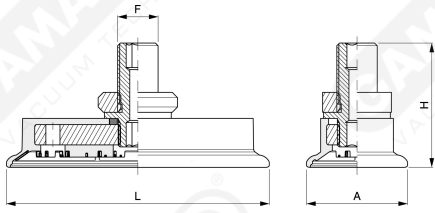

## Flache ovale Elastobrake Saugnapfe

**Art. VTOSA 53 ÷ 145**

Art.	L	A	F	H
<b>VTOSA 53</b>	53	18	1/8"	19.5
<b>VTOSA 65</b>	65	25	1/8"	12
<b>VTOSA 85</b>	85	42	1/8"	14
<b>VTOSA 95</b>	95	35	1/8"	12.7
<b>VTOSA 105</b>	105	52	1/4"	15.7
<b>VTOSA 123</b>	123	60	1/4"	18
<b>VTOSA 145</b>	145	72	1/4"	19

**Art. VTOSB 53 ÷ 145**

Art.	L	A	F	H
<b>VTOSB 53</b>	53	18	1/4"	33
<b>VTOSB 65</b>	65	25	1/4"	25.5
<b>VTOSB 85</b>	85	42	1/4"	27.5
<b>VTOSB 95</b>	95	35	1/4"	26.2
<b>VTOSB 105</b>	105	52	1/4"	29.3
<b>VTOSB 123</b>	123	60	1/4"	31.6
<b>VTOSB 145</b>	145	72	1/4"	32.6

**Art. VTOSC 53 ÷ 145**

Art.	L	A	F	H
<b>VTOSC 53</b>	53	18	3/8"	34
<b>VTOSC 65</b>	65	25	3/8"	26.5
<b>VTOSC 85</b>	85	42	3/8"	28.5
<b>VTOSC 95</b>	95	35	3/8"	27.2
<b>VTOSC 105</b>	105	52	3/8"	30.2
<b>VTOSC 123</b>	123	60	3/8"	32.5
<b>VTOSC 145</b>	145	72	3/8"	33.5

**Art. VTOSD 53 ÷ 145**

Art.	L	A	F	H
<b>VTOSD 53</b>	53	18	1/4"	34
<b>VTOSD 65</b>	65	25	1/4"	26.5
<b>VTOSD 85</b>	85	42	1/4"	28.5
<b>VTOSD 95</b>	95	35	1/4"	27.2
<b>VTOSD 105</b>	105	52	1/4"	30.2
<b>VTOSD 123</b>	123	60	1/4"	32.5
<b>VTOSD 145</b>	145	72	1/4"	33.5