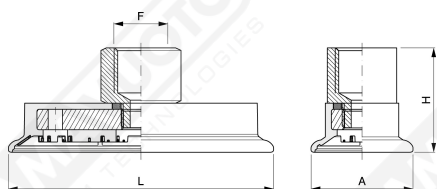

## Flache ovale Elastobrake Saugnapfe

**Art. VTOSA 53 ÷ 145**

Art.	L	A	F	H
<b>VTOSA 53</b>	53	18	1/8"	19.5
<b>VTOSA 65</b>	65	25	1/8"	12
<b>VTOSA 85</b>	85	42	1/8"	14
<b>VTOSA 95</b>	95	35	1/8"	12.7
<b>VTOSA 105</b>	105	52	1/4"	15.7
<b>VTOSA 123</b>	123	60	1/4"	18
<b>VTOSA 145</b>	145	72	1/4"	19

**Art. VTOSB 53 ÷ 145**

Art.	L	A	F	H
<b>VTOSB 53</b>	53	18	1/4"	33
<b>VTOSB 65</b>	65	25	1/4"	25.5
<b>VTOSB 85</b>	85	42	1/4"	27.5
<b>VTOSB 95</b>	95	35	1/4"	26.2
<b>VTOSB 105</b>	105	52	1/4"	29.3
<b>VTOSB 123</b>	123	60	1/4"	31.6
<b>VTOSB 145</b>	145	72	1/4"	32.6

**Art. VTOSC 53 ÷ 145**

Art.	L	A	F	H
<b>VTOSC 53</b>	53	18	3/8"	34
<b>VTOSC 65</b>	65	25	3/8"	26.5
<b>VTOSC 85</b>	85	42	3/8"	28.5
<b>VTOSC 95</b>	95	35	3/8"	27.2
<b>VTOSC 105</b>	105	52	3/8"	30.2
<b>VTOSC 123</b>	123	60	3/8"	32.5
<b>VTOSC 145</b>	145	72	3/8"	33.5