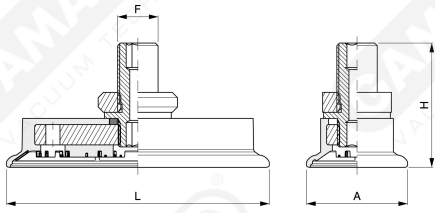

Art. VTOSE 53 ÷ 145

Art.	L	A	F	H
VTOSE 53	53	18	M10x1.5	38
VTOSE 65	65	25	M10x1.5	30.5
VTOSE 85	85	42	M10x1.5	32.5
VTOSE 95	95	35	M10x1.5	31.2
VTOSE 105	105	52	M10x1.5	34.2
VTOSE 123	123	60	M10x1.5	36.5
VTOSE 145	145	72	M10x1.5	37.5