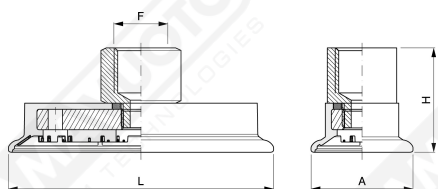

Flache ovale Elastobrake Saugnapfe

Art. VTOSA 53 ÷ 145

Art.	L	A	F	H
VTOSA 53	53	18	1/8"	19.5
VTOSA 65	65	25	1/8"	12
VTOSA 85	85	42	1/8"	14
VTOSA 95	95	35	1/8"	12.7
VTOSA 105	105	52	1/4"	15.7
VTOSA 123	123	60	1/4"	18
VTOSA 145	145	72	1/4"	19

Art. VTOSB 53 ÷ 145

Art.	L	A	F	H
VTOSB 53	53	18	1/4"	33
VTOSB 65	65	25	1/4"	25.5
VTOSB 85	85	42	1/4"	27.5
VTOSB 95	95	35	1/4"	26.2
VTOSB 105	105	52	1/4"	29.3
VTOSB 123	123	60	1/4"	31.6
VTOSB 145	145	72	1/4"	32.6

Art. VTOSC 53 ÷ 145

Art.	L	A	F	H
VTOSC 53	53	18	3/8"	34
VTOSC 65	65	25	3/8"	26.5
VTOSC 85	85	42	3/8"	28.5
VTOSC 95	95	35	3/8"	27.2
VTOSC 105	105	52	3/8"	30.2
VTOSC 123	123	60	3/8"	32.5
VTOSC 145	145	72	3/8"	33.5