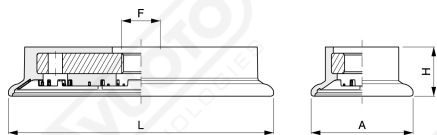

## Flache ovale Elastobrake Saugnapfe

**Art. VTOSA 53 ÷ 145**

Art.	L	A	F	H
<b>VTOSA 53</b>	53	18	1/8"	19.5
<b>VTOSA 65</b>	65	25	1/8"	12
<b>VTOSA 85</b>	85	42	1/8"	14
<b>VTOSA 95</b>	95	35	1/8"	12.7
<b>VTOSA 105</b>	105	52	1/4"	15.7
<b>VTOSA 123</b>	123	60	1/4"	18
<b>VTOSA 145</b>	145	72	1/4"	19

**Art. VTOSB 53 ÷ 145**

Art.	L	A	F	H
<b>VTOSB 53</b>	53	18	1/4"	33
<b>VTOSB 65</b>	65	25	1/4"	25.5
<b>VTOSB 85</b>	85	42	1/4"	27.5
<b>VTOSB 95</b>	95	35	1/4"	26.2
<b>VTOSB 105</b>	105	52	1/4"	29.3
<b>VTOSB 123</b>	123	60	1/4"	31.6
<b>VTOSB 145</b>	145	72	1/4"	32.6

**Art. VTOSC 53 ÷ 145**

Art.	L	A	F	H
<b>VTOSC 53</b>	53	18	3/8"	34
<b>VTOSC 65</b>	65	25	3/8"	26.5
<b>VTOSC 85</b>	85	42	3/8"	28.5
<b>VTOSC 95</b>	95	35	3/8"	27.2
<b>VTOSC 105</b>	105	52	3/8"	30.2
<b>VTOSC 123</b>	123	60	3/8"	32.5
<b>VTOSC 145</b>	145	72	3/8"	33.5