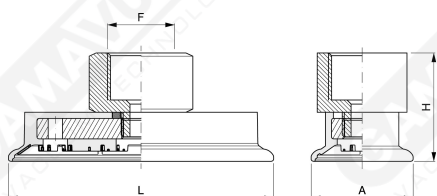

## Flache ovale Elastobrake Saugnapfe

**Art. VTOSA 53 ÷ 145**

Art.	L	A	F	H
<b>VTOSA 53</b>	53	18	1/8"	19.5
<b>VTOSA 65</b>	65	25	1/8"	12
<b>VTOSA 85</b>	85	42	1/8"	14
<b>VTOSA 95</b>	95	35	1/8"	12.7
<b>VTOSA 105</b>	105	52	1/4"	15.7
<b>VTOSA 123</b>	123	60	1/4"	18
<b>VTOSA 145</b>	145	72	1/4"	19

**Art. VTOSB 53 ÷ 145**

Art.	L	A	F	H
<b>VTOSB 53</b>	53	18	1/4"	33
<b>VTOSB 65</b>	65	25	1/4"	25.5
<b>VTOSB 85</b>	85	42	1/4"	27.5
<b>VTOSB 95</b>	95	35	1/4"	26.2
<b>VTOSB 105</b>	105	52	1/4"	29.3
<b>VTOSB 123</b>	123	60	1/4"	31.6
<b>VTOSB 145</b>	145	72	1/4"	32.6

**Art. VTOSC 53 ÷ 145**

Art.	L	A	F	H
<b>VTOSC 53</b>	53	18	3/8"	34
<b>VTOSC 65</b>	65	25	3/8"	26.5
<b>VTOSC 85</b>	85	42	3/8"	28.5
<b>VTOSC 95</b>	95	35	3/8"	27.2
<b>VTOSC 105</b>	105	52	3/8"	30.2
<b>VTOSC 123</b>	123	60	3/8"	32.5
<b>VTOSC 145</b>	145	72	3/8"	33.5