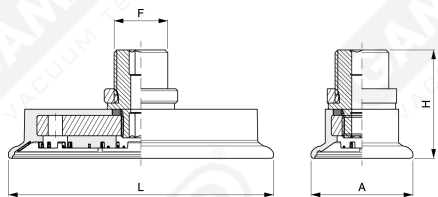

Flache ovale Elastobrake Saugnapfe

Art. VTOSA 53 ÷ 145

Art.	L	A	F	H
VTOSA 53	53	18	1/8"	19.5
VTOSA 65	65	25	1/8"	12
VTOSA 85	85	42	1/8"	14
VTOSA 95	95	35	1/8"	12.7
VTOSA 105	105	52	1/4"	15.7
VTOSA 123	123	60	1/4"	18
VTOSA 145	145	72	1/4"	19

Art. VTOSB 53 ÷ 145

Art.	L	A	F	H
VTOSB 53	53	18	1/4"	33
VTOSB 65	65	25	1/4"	25.5
VTOSB 85	85	42	1/4"	27.5
VTOSB 95	95	35	1/4"	26.2
VTOSB 105	105	52	1/4"	29.3
VTOSB 123	123	60	1/4"	31.6
VTOSB 145	145	72	1/4"	32.6

Art. VTOSC 53 ÷ 145

Art.	L	A	F	H
VTOSC 53	53	18	3/8"	34
VTOSC 65	65	25	3/8"	26.5
VTOSC 85	85	42	3/8"	28.5
VTOSC 95	95	35	3/8"	27.2
VTOSC 105	105	52	3/8"	30.2
VTOSC 123	123	60	3/8"	32.5
VTOSC 145	145	72	3/8"	33.5