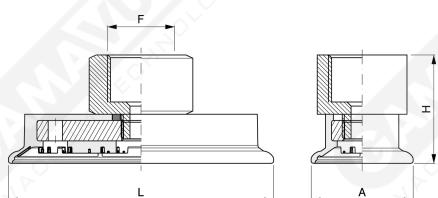

Flache ovale Elastobrake Saugnapfe

Art. VTOSA 53 ÷ 145

Art.	L	A	F	H
VTOSA 53	53	18	1/8"	19.5
VTOSA 65	65	25	1/8"	12
VTOSA 85	85	42	1/8"	14
VTOSA 95	95	35	1/8"	12.7
VTOSA 105	105	52	1/4"	15.7
VTOSA 123	123	60	1/4"	18
VTOSA 145	145	72	1/4"	19

Art. VTOSB 53 ÷ 145

Art.	L	A	F	H
VTOSB 53	53	18	1/4"	33
VTOSB 65	65	25	1/4"	25.5
VTOSB 85	85	42	1/4"	27.5
VTOSB 95	95	35	1/4"	26.2
VTOSB 105	105	52	1/4"	29.3
VTOSB 123	123	60	1/4"	31.6
VTOSB 145	145	72	1/4"	32.6

Art. VTOSC 53 ÷ 145

Art.	L	A	F	H
VTOSC 53	53	18	3/8"	34
VTOSC 65	65	25	3/8"	26.5
VTOSC 85	85	42	3/8"	28.5
VTOSC 95	95	35	3/8"	27.2
VTOSC 105	105	52	3/8"	30.2
VTOSC 123	123	60	3/8"	32.5
VTOSC 145	145	72	3/8"	33.5