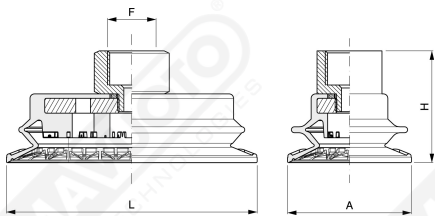

## Ovale Elastobrake Saugnapfe mit Balg

**Art. VTOBA 65 ÷ 145**

Art.	L	A	F	H
<b>VTOBA 65</b>	65	33	1/8"	19.85
<b>VTOBA 85</b>	85	42	1/8"	23.2
<b>VTOBA 115</b>	115	59	1/4"	27.7
<b>VTOBA 145</b>	145	72	1/4"	30.65

**Art. VTOBB 65 ÷ 145**

Art.	L	A	F	H
<b>VTOBB 65</b>	65	33	1/4"	33.35
<b>VTOBB 85</b>	85	42	1/4"	36.7
<b>VTOBB 115</b>	115	59	1/4"	41.3
<b>VTOBB 145</b>	145	72	1/4"	44.25

**Art. VTOBC 65 ÷ 145**

Art.	L	A	F	H
<b>VTOBC 65</b>	65	33	3/8"	34.35
<b>VTOBC 85</b>	85	42	3/8"	37.7
<b>VTOBC 115</b>	115	59	3/8"	42.2
<b>VTOBC 145</b>	145	72	3/8"	45.15

**Art. VTOBD 65 ÷ 145**

Art.	L	A	F	H
<b>VTOBD 65</b>	65	33	1/4"	34.35
<b>VTOBD 85</b>	85	42	1/4"	37.7
<b>VTOBD 115</b>	115	59	1/4"	42.2
<b>VTOBD 145</b>	145	72	1/4"	45.15

Art.	L	A	F	H
<b>VTOBE 65</b>	65	33	M10x1.5	38.35
<b>VTOBE 85</b>	85	42	M10x1.5	41.7
<b>VTOBE 115</b>	115	59	M10x1.5	46.2
<b>VTOBE 145</b>	145	72	M10x1.5	49.15