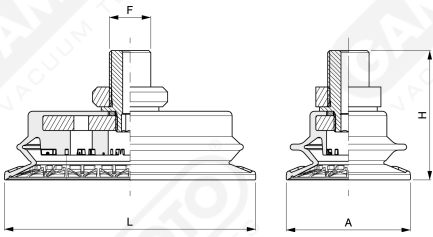

Ovale Elastobrake Saugnapfe mit Balg

Art. VTOBA 65 ÷ 145

Art.	L	A	F	H
VTOBA 65	65	33	1/8"	19.85
VTOBA 85	85	42	1/8"	23.2
VTOBA 115	115	59	1/4"	27.7
VTOBA 145	145	72	1/4"	30.65

Art. VTOBB 65 ÷ 145

Art.	L	A	F	H
VTOBB 65	65	33	1/4"	33.35
VTOBB 85	85	42	1/4"	36.7
VTOBB 115	115	59	1/4"	41.3
VTOBB 145	145	72	1/4"	44.25

Art. VTOBC 65 ÷ 145

Art.	L	A	F	H
VTOBC 65	65	33	3/8"	34.35
VTOBC 85	85	42	3/8"	37.7
VTOBC 115	115	59	3/8"	42.2
VTOBC 145	145	72	3/8"	45.15

Art. VTOBD 65 ÷ 145

Art.	L	A	F	H
VTOBD 65	65	33	1/4"	34.35
VTOBD 85	85	42	1/4"	37.7
VTOBD 115	115	59	1/4"	42.2
VTOBD 145	145	72	1/4"	45.15

Art.	L	A	F	H
VTOBE 65	65	33	M10x1.5	38.35
VTOBE 85	85	42	M10x1.5	41.7
VTOBE 115	115	59	M10x1.5	46.2
VTOBE 145	145	72	M10x1.5	49.15

Art. VTOBE 64 ÷ 145

Art.	L	A	F	H
VTOBF 65	65	33	M14x1.5	40.35
VTOBF 85	85	42	M14x1.5	43.7
VTOBF 115	115	59	M14x1.5	48.2
VTOBF 145	145	72	M14x1.5	51.15