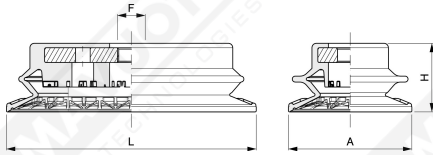

## Ovale Elastobrake Saugnapfe mit Balg

Art. VTOBA 65 ÷ 145

Art.	L	A	F	H
VTOBA 65	65	33	1/8"	19.85
VTOBA 85	85	42	1/8"	23.2
VTOBA 115	115	59	1/4"	27.7
VTOBA 145	145	72	1/4"	30.65

Art. VTOBB 65 ÷ 145

Art.	L	A	F	H
VTOBB 65	65	33	1/4"	33.35
VTOBB 85	85	42	1/4"	36.7
VTOBB 115	115	59	1/4"	41.3
VTOBB 145	145	72	1/4"	44.25

Art. VTOBC 65 ÷ 145

Art.	L	A	F	H
VTOBC 65	65	33	3/8"	34.35
VTOBC 85	85	42	3/8"	37.7
VTOBC 115	115	59	3/8"	42.2
VTOBC 145	145	72	3/8"	45.15

Art. VTOBD 65 ÷ 145

Art.	L	A	F	H
VTOBD 65	65	33	1/4"	34.35
VTOBD 85	85	42	1/4"	37.7
VTOBD 115	115	59	1/4"	42.2
VTOBD 145	145	72	1/4"	45.15

Art.	L	A	F	H
VTOBE 65	65	33	M10x1.5	38.35
VTOBE 85	85	42	M10x1.5	41.7
VTOBE 115	115	59	M10x1.5	46.2
VTOBE 145	145	72	M10x1.5	49.15

**Art. VTOBE 64 ÷ 145**

Art.	L	A	F	H
<b>VTOBF 65</b>	65	33	M14x1.5	40.35
<b>VTOBF 85</b>	85	42	M14x1.5	43.7
<b>VTOBF 115</b>	115	59	M14x1.5	48.2
<b>VTOBF 145</b>	145	72	M14x1.5	51.15