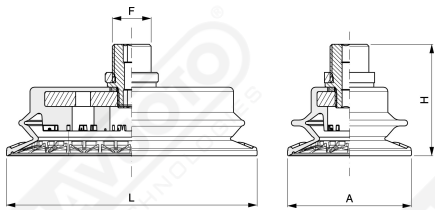

Ovale Elastobrake Saugnapfe mit Balg

Art. VTOBA 65 ÷ 145

Art.	L	A	F	H
VTOBA 65	65	33	1/8"	19.85
VTOBA 85	85	42	1/8"	23.2
VTOBA 115	115	59	1/4"	27.7
VTOBA 145	145	72	1/4"	30.65

Art. VTOBB 65 ÷ 145

Art.	L	A	F	H
VTOBB 65	65	33	1/4"	33.35
VTOBB 85	85	42	1/4"	36.7
VTOBB 115	115	59	1/4"	41.3
VTOBB 145	145	72	1/4"	44.25

Art. VTOBC 65 ÷ 145

Art.	L	A	F	H
VTOBC 65	65	33	3/8"	34.35
VTOBC 85	85	42	3/8"	37.7
VTOBC 115	115	59	3/8"	42.2
VTOBC 145	145	72	3/8"	45.15

Art. VTOBD 65 ÷ 145

Art.	L	A	F	H
VTOBD 65	65	33	1/4"	34.35
VTOBD 85	85	42	1/4"	37.7
VTOBD 115	115	59	1/4"	42.2
VTOBD 145	145	72	1/4"	45.15

Art.	L	A	F	H
VTOBE 65	65	33	M10x1.5	38.35
VTOBE 85	85	42	M10x1.5	41.7
VTOBE 115	115	59	M10x1.5	46.2
VTOBE 145	145	72	M10x1.5	49.15

Art. VTOBE 64 ÷ 145

Art.	L	A	F	H
VTOBF 65	65	33	M14x1.5	40.35
VTOBF 85	85	42	M14x1.5	43.7
VTOBF 115	115	59	M14x1.5	48.2
VTOBF 145	145	72	M14x1.5	51.15