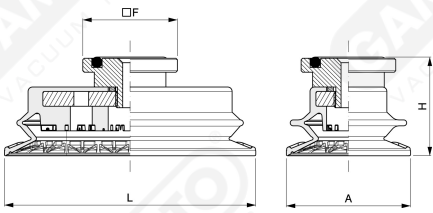

Art.	L	A	F	H
VTOBG 65	65	33	32	29.95
VTOBG 85	85	42	32	33.3
VTOBG 115	115	59	32	37.8
VTOBG 145	145	72	32	40.75

Art. VTOBG 65 ÷ 145