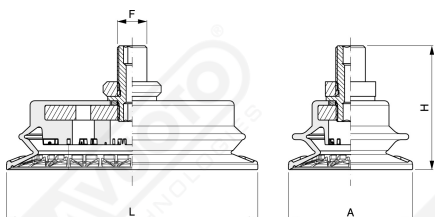

Ovale Elastobrake Saugnapfe mit Balg

Art. VTOBA 65 ÷ 145

Art.	L	A	F	H
VTOBA 65	65	33	1/8"	19.85
VTOBA 85	85	42	1/8"	23.2
VTOBA 115	115	59	1/4"	27.7
VTOBA 145	145	72	1/4"	30.65

Art. VTOBB 65 ÷ 145

Art.	L	A	F	H
VTOBB 65	65	33	1/4"	33.35
VTOBB 85	85	42	1/4"	36.7
VTOBB 115	115	59	1/4"	41.3
VTOBB 145	145	72	1/4"	44.25

Art. VTOBC 65 ÷ 145

Art.	L	A	F	H
VTOBC 65	65	33	3/8"	34.35
VTOBC 85	85	42	3/8"	37.7
VTOBC 115	115	59	3/8"	42.2
VTOBC 145	145	72	3/8"	45.15

Art. VTOBD 65 ÷ 145

Art.	L	A	F	H
VTOBD 65	65	33	1/4"	34.35
VTOBD 85	85	42	1/4"	37.7
VTOBD 115	115	59	1/4"	42.2
VTOBD 145	145	72	1/4"	45.15

Art.	L	A	F	H
VTOBE 65	65	33	M10x1.5	38.35
VTOBE 85	85	42	M10x1.5	41.7
VTOBE 115	115	59	M10x1.5	46.2
VTOBE 145	145	72	M10x1.5	49.15

Art. VTOBE 64 ÷ 145

Art.	L	A	F	H
VTOBF 65	65	33	M14x1.5	40.35
VTOBF 85	85	42	M14x1.5	43.7
VTOBF 115	115	59	M14x1.5	48.2
VTOBF 145	145	72	M14x1.5	51.15