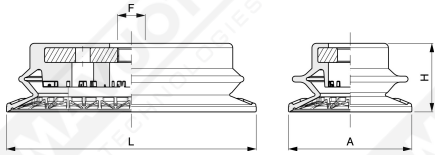

## Ovale Elastobrake Saugnapfe mit Balg

**Art. VTOBA 65 ÷ 145**

Art.	L	A	F	H
<b>VTOBA 65</b>	65	33	1/8"	19.85
<b>VTOBA 85</b>	85	42	1/8"	23.2
<b>VTOBA 115</b>	115	59	1/4"	27.7
<b>VTOBA 145</b>	145	72	1/4"	30.65

**Art. VTOBB 65 ÷ 145**

Art.	L	A	F	H
<b>VTOBB 65</b>	65	33	1/4"	33.35
<b>VTOBB 85</b>	85	42	1/4"	36.7
<b>VTOBB 115</b>	115	59	1/4"	41.3
<b>VTOBB 145</b>	145	72	1/4"	44.25

**Art. VTOBC 65 ÷ 145**

Art.	L	A	F	H
<b>VTOBC 65</b>	65	33	3/8"	34.35
<b>VTOBC 85</b>	85	42	3/8"	37.7
<b>VTOBC 115</b>	115	59	3/8"	42.2
<b>VTOBC 145</b>	145	72	3/8"	45.15

**Art. VTOBD 65 ÷ 145**

Art.	L	A	F	H
<b>VTOBD 65</b>	65	33	1/4"	34.35
<b>VTOBD 85</b>	85	42	1/4"	37.7
<b>VTOBD 115</b>	115	59	1/4"	42.2
<b>VTOBD 145</b>	145	72	1/4"	45.15

Art.	L	A	F	H
<b>VTOBE 65</b>	65	33	M10x1.5	38.35
<b>VTOBE 85</b>	85	42	M10x1.5	41.7
<b>VTOBE 115</b>	115	59	M10x1.5	46.2
<b>VTOBE 145</b>	145	72	M10x1.5	49.15