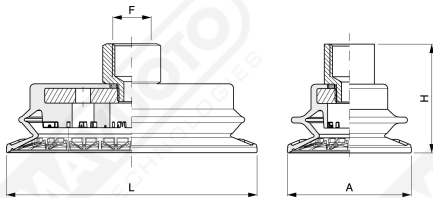

## Ovale Elastobrake Saugnapfe mit Balg

Art. VTOBA 65 ÷ 145

Art.	L	A	F	H
VTOBA 65	65	33	1/8"	19.85
VTOBA 85	85	42	1/8"	23.2
VTOBA 115	115	59	1/4"	27.7
VTOBA 145	145	72	1/4"	30.65

Art. VTOBB 65 ÷ 145

Art.	L	A	F	H
VTOBB 65	65	33	1/4"	33.35
VTOBB 85	85	42	1/4"	36.7
VTOBB 115	115	59	1/4"	41.3
VTOBB 145	145	72	1/4"	44.25

Art. VTOBC 65 ÷ 145

Art.	L	A	F	H
VTOBC 65	65	33	3/8"	34.35
VTOBC 85	85	42	3/8"	37.7
VTOBC 115	115	59	3/8"	42.2
VTOBC 145	145	72	3/8"	45.15

Art. VTOBD 65 ÷ 145

Art.	L	A	F	H
VTOBD 65	65	33	1/4"	34.35
VTOBD 85	85	42	1/4"	37.7
VTOBD 115	115	59	1/4"	42.2
VTOBD 145	145	72	1/4"	45.15

Art.	L	A	F	H
VTOBE 65	65	33	M10x1.5	38.35
VTOBE 85	85	42	M10x1.5	41.7
VTOBE 115	115	59	M10x1.5	46.2
VTOBE 145	145	72	M10x1.5	49.15

**Art. VTOBE 64 ÷ 145**

Art.	L	A	F	H
<b>VTOBF 65</b>	65	33	M14x1.5	40.35
<b>VTOBF 85</b>	85	42	M14x1.5	43.7
<b>VTOBF 115</b>	115	59	M14x1.5	48.2
<b>VTOBF 145</b>	145	72	M14x1.5	51.15