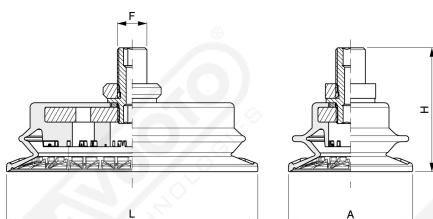

## Ovale Elastobrake Saugnapfe mit Balg

Art. VTOBA 65 ÷ 145

Art.	L	A	F	H
VTOBA 65	65	33	1/8"	19.85
VTOBA 85	85	42	1/8"	23.2
VTOBA 115	115	59	1/4"	27.7
VTOBA 145	145	72	1/4"	30.65

Art. VTOBB 65 ÷ 145

Art.	L	A	F	H
VTOBB 65	65	33	1/4"	33.35
VTOBB 85	85	42	1/4"	36.7
VTOBB 115	115	59	1/4"	41.3
VTOBB 145	145	72	1/4"	44.25

Art. VTOBC 65 ÷ 145

Art.	L	A	F	H
VTOBC 65	65	33	3/8"	34.35
VTOBC 85	85	42	3/8"	37.7
VTOBC 115	115	59	3/8"	42.2
VTOBC 145	145	72	3/8"	45.15

Art. VTOBD 65 ÷ 145

Art.	L	A	F	H
VTOBD 65	65	33	1/4"	34.35
VTOBD 85	85	42	1/4"	37.7
VTOBD 115	115	59	1/4"	42.2
VTOBD 145	145	72	1/4"	45.15

Art.	L	A	F	H
VTOBE 65	65	33	M10x1.5	38.35
VTOBE 85	85	42	M10x1.5	41.7
VTOBE 115	115	59	M10x1.5	46.2
VTOBE 145	145	72	M10x1.5	49.15

**Art. VTOBE 64 ÷ 145**

Art.	L	A	F	H
<b>VTOBF 65</b>	65	33	M14x1.5	40.35
<b>VTOBF 85</b>	85	42	M14x1.5	43.7
<b>VTOBF 115</b>	115	59	M14x1.5	48.2
<b>VTOBF 145</b>	145	72	M14x1.5	51.15