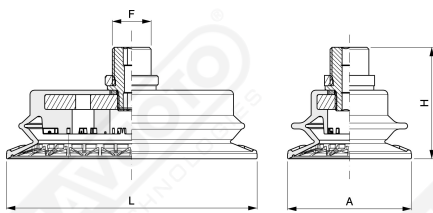

## Ovale Elastobrake Saugnapfe mit Balg

Art. VTOBA 65 ÷ 145

Art.	L	A	F	H
VTOBA 65	65	33	1/8"	19.85
VTOBA 85	85	42	1/8"	23.2
VTOBA 115	115	59	1/4"	27.7
VTOBA 145	145	72	1/4"	30.65

Art. VTOBB 65 ÷ 145

Art.	L	A	F	H
VTOBB 65	65	33	1/4"	33.35
VTOBB 85	85	42	1/4"	36.7
VTOBB 115	115	59	1/4"	41.3
VTOBB 145	145	72	1/4"	44.25

Art. VTOBC 65 ÷ 145

Art.	L	A	F	H
VTOBC 65	65	33	3/8"	34.35
VTOBC 85	85	42	3/8"	37.7
VTOBC 115	115	59	3/8"	42.2
VTOBC 145	145	72	3/8"	45.15

Art. VTOBD 65 ÷ 145

Art.	L	A	F	H
VTOBD 65	65	33	1/4"	34.35
VTOBD 85	85	42	1/4"	37.7
VTOBD 115	115	59	1/4"	42.2
VTOBD 145	145	72	1/4"	45.15

Art.	L	A	F	H
VTOBE 65	65	33	M10x1.5	38.35
VTOBE 85	85	42	M10x1.5	41.7
VTOBE 115	115	59	M10x1.5	46.2
VTOBE 145	145	72	M10x1.5	49.15

**Art. VTOBE 64 ÷ 145**

Art.	L	A	F	H
<b>VTOBF 65</b>	65	33	M14x1.5	40.35
<b>VTOBF 85</b>	85	42	M14x1.5	43.7
<b>VTOBF 115</b>	115	59	M14x1.5	48.2
<b>VTOBF 145</b>	145	72	M14x1.5	51.15