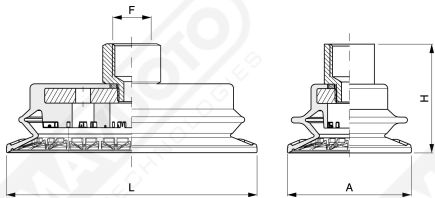

## Ovale Elastobrake Saugnapfe mit Balg

**Art. VTOBA 65 ÷ 145**

Art.	L	A	F	H
<b>VTOBA 65</b>	65	33	1/8"	19.85
<b>VTOBA 85</b>	85	42	1/8"	23.2
<b>VTOBA 115</b>	115	59	1/4"	27.7
<b>VTOBA 145</b>	145	72	1/4"	30.65

**Art. VTOBB 65 ÷ 145**

Art.	L	A	F	H
<b>VTOBB 65</b>	65	33	1/4"	33.35
<b>VTOBB 85</b>	85	42	1/4"	36.7
<b>VTOBB 115</b>	115	59	1/4"	41.3
<b>VTOBB 145</b>	145	72	1/4"	44.25

**Art. VTOBC 65 ÷ 145**

Art.	L	A	F	H
<b>VTOBC 65</b>	65	33	3/8"	34.35
<b>VTOBC 85</b>	85	42	3/8"	37.7
<b>VTOBC 115</b>	115	59	3/8"	42.2
<b>VTOBC 145</b>	145	72	3/8"	45.15

**Art. VTOBD 65 ÷ 145**

Art.	L	A	F	H
<b>VTOBD 65</b>	65	33	1/4"	34.35
<b>VTOBD 85</b>	85	42	1/4"	37.7
<b>VTOBD 115</b>	115	59	1/4"	42.2
<b>VTOBD 145</b>	145	72	1/4"	45.15

Art.	L	A	F	H
<b>VTOBE 65</b>	65	33	M10x1.5	38.35
<b>VTOBE 85</b>	85	42	M10x1.5	41.7
<b>VTOBE 115</b>	115	59	M10x1.5	46.2
<b>VTOBE 145</b>	145	72	M10x1.5	49.15