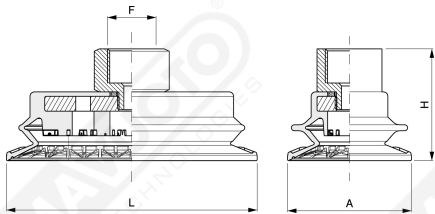

Ovale Elastobrake Saugnapfe mit Balg

Art. VTOBA 65 ÷ 145

Art.	L	A	F	H
VTOBA 65	65	33	1/8"	19.85
VTOBA 85	85	42	1/8"	23.2
VTOBA 115	115	59	1/4"	27.7
VTOBA 145	145	72	1/4"	30.65

Art. VTOBB 65 ÷ 145

Art.	L	A	F	H
VTOBB 65	65	33	1/4"	33.35
VTOBB 85	85	42	1/4"	36.7
VTOBB 115	115	59	1/4"	41.3
VTOBB 145	145	72	1/4"	44.25

Art. VTOBC 65 ÷ 145

Art.	L	A	F	H
VTOBC 65	65	33	3/8"	34.35
VTOBC 85	85	42	3/8"	37.7
VTOBC 115	115	59	3/8"	42.2
VTOBC 145	145	72	3/8"	45.15

Art. VTOBD 65 ÷ 145

Art.	L	A	F	H
VTOBD 65	65	33	1/4"	34.35
VTOBD 85	85	42	1/4"	37.7
VTOBD 115	115	59	1/4"	42.2
VTOBD 145	145	72	1/4"	45.15

Art.	L	A	F	H
VTOBE 65	65	33	M10x1.5	38.35
VTOBE 85	85	42	M10x1.5	41.7
VTOBE 115	115	59	M10x1.5	46.2
VTOBE 145	145	72	M10x1.5	49.15

Art. VTOBE 64 ÷ 145

Art.	L	A	F	H
VTOBF 65	65	33	M14x1.5	40.35
VTOBF 85	85	42	M14x1.5	43.7
VTOBF 115	115	59	M14x1.5	48.2
VTOBF 145	145	72	M14x1.5	51.15