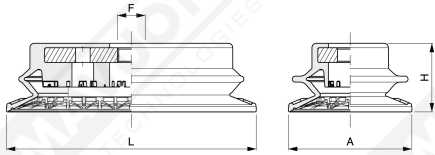

Ovale Elastobrake Saugnapfe mit Balg

Art. VTOBA 65 ÷ 145

Art.	L	A	F	H
VTOBA 65	65	33	1/8"	19.85
VTOBA 85	85	42	1/8"	23.2
VTOBA 115	115	59	1/4"	27.7
VTOBA 145	145	72	1/4"	30.65

Art. VTOBB 65 ÷ 145

Art.	L	A	F	H
VTOBB 65	65	33	1/4"	33.35
VTOBB 85	85	42	1/4"	36.7
VTOBB 115	115	59	1/4"	41.3
VTOBB 145	145	72	1/4"	44.25

Art. VTOBC 65 ÷ 145

Art.	L	A	F	H
VTOBC 65	65	33	3/8"	34.35
VTOBC 85	85	42	3/8"	37.7
VTOBC 115	115	59	3/8"	42.2
VTOBC 145	145	72	3/8"	45.15

Art. VTOBD 65 ÷ 145

Art.	L	A	F	H
VTOBD 65	65	33	1/4"	34.35
VTOBD 85	85	42	1/4"	37.7
VTOBD 115	115	59	1/4"	42.2
VTOBD 145	145	72	1/4"	45.15

Art.	L	A	F	H
VTOBE 65	65	33	M10x1.5	38.35
VTOBE 85	85	42	M10x1.5	41.7
VTOBE 115	115	59	M10x1.5	46.2
VTOBE 145	145	72	M10x1.5	49.15

Art. VTOBE 64 ÷ 145

Art.	L	A	F	H
VTOBF 65	65	33	M14x1.5	40.35
VTOBF 85	85	42	M14x1.5	43.7
VTOBF 115	115	59	M14x1.5	48.2
VTOBF 145	145	72	M14x1.5	51.15