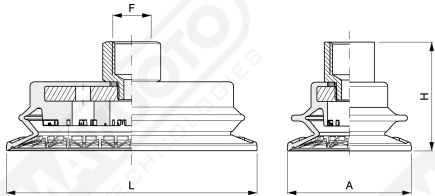

Ovale Elastobrake Saugnapfe mit Balg

Art. VTOBA 65 ÷ 145

Art.	L	A	F	H
VTOBA 65	65	33	1/8"	19.85
VTOBA 85	85	42	1/8"	23.2
VTOBA 115	115	59	1/4"	27.7
VTOBA 145	145	72	1/4"	30.65

Art. VTOBB 65 ÷ 145

Art.	L	A	F	H
VTOBB 65	65	33	1/4"	33.35
VTOBB 85	85	42	1/4"	36.7
VTOBB 115	115	59	1/4"	41.3
VTOBB 145	145	72	1/4"	44.25

Art. VTOBC 65 ÷ 145

Art.	L	A	F	H
VTOBC 65	65	33	3/8"	34.35
VTOBC 85	85	42	3/8"	37.7
VTOBC 115	115	59	3/8"	42.2
VTOBC 145	145	72	3/8"	45.15

Art. VTOBD 65 ÷ 145

Art.	L	A	F	H
VTOBD 65	65	33	1/4"	34.35
VTOBD 85	85	42	1/4"	37.7
VTOBD 115	115	59	1/4"	42.2
VTOBD 145	145	72	1/4"	45.15

Art.	L	A	F	H
VTOBE 65	65	33	M10x1.5	38.35
VTOBE 85	85	42	M10x1.5	41.7
VTOBE 115	115	59	M10x1.5	46.2
VTOBE 145	145	72	M10x1.5	49.15

Art. VTOBE 64 ÷ 145

Art.	L	A	F	H
VTOBF 65	65	33	M14x1.5	40.35
VTOBF 85	85	42	M14x1.5	43.7
VTOBF 115	115	59	M14x1.5	48.2
VTOBF 145	145	72	M14x1.5	51.15