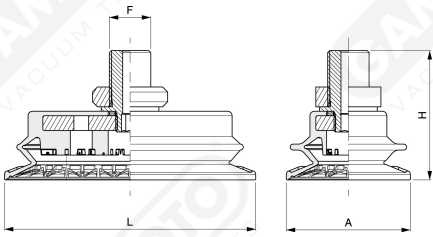

## Ovale Elastobrake Saugnapfe mit Balg

Art. VTOBA 65 ÷ 145

Art.	L	A	F	H
VTOBA 65	65	33	1/8"	19.85
VTOBA 85	85	42	1/8"	23.2
VTOBA 115	115	59	1/4"	27.7
VTOBA 145	145	72	1/4"	30.65

Art. VTOBB 65 ÷ 145

Art.	L	A	F	H
VTOBB 65	65	33	1/4"	33.35
VTOBB 85	85	42	1/4"	36.7
VTOBB 115	115	59	1/4"	41.3
VTOBB 145	145	72	1/4"	44.25

Art. VTOBC 65 ÷ 145

Art.	L	A	F	H
VTOBC 65	65	33	3/8"	34.35
VTOBC 85	85	42	3/8"	37.7
VTOBC 115	115	59	3/8"	42.2
VTOBC 145	145	72	3/8"	45.15

Art. VTOBD 65 ÷ 145

Art.	L	A	F	H
VTOBD 65	65	33	1/4"	34.35
VTOBD 85	85	42	1/4"	37.7
VTOBD 115	115	59	1/4"	42.2
VTOBD 145	145	72	1/4"	45.15

Art.	L	A	F	H
VTOBE 65	65	33	M10x1.5	38.35
VTOBE 85	85	42	M10x1.5	41.7
VTOBE 115	115	59	M10x1.5	46.2
VTOBE 145	145	72	M10x1.5	49.15

**Art. VTOBE 64 ÷ 145**

Art.	L	A	F	H
<b>VTOBF 65</b>	65	33	M14x1.5	40.35
<b>VTOBF 85</b>	85	42	M14x1.5	43.7
<b>VTOBF 115</b>	115	59	M14x1.5	48.2
<b>VTOBF 145</b>	145	72	M14x1.5	51.15