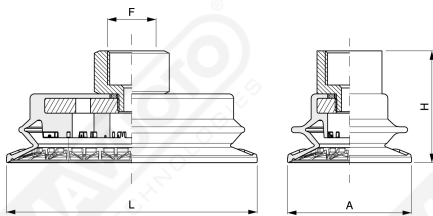

## Ovale Elastobrake Saugnapfe mit Balg

Art. VTOBA 65 ÷ 145

Art.	L	A	F	H
VTOBA 65	65	33	1/8"	19.85
VTOBA 85	85	42	1/8"	23.2
VTOBA 115	115	59	1/4"	27.7
VTOBA 145	145	72	1/4"	30.65

Art. VTOBB 65 ÷ 145

Art.	L	A	F	H
VTOBB 65	65	33	1/4"	33.35
VTOBB 85	85	42	1/4"	36.7
VTOBB 115	115	59	1/4"	41.3
VTOBB 145	145	72	1/4"	44.25

Art. VTOBC 65 ÷ 145

Art.	L	A	F	H
VTOBC 65	65	33	3/8"	34.35
VTOBC 85	85	42	3/8"	37.7
VTOBC 115	115	59	3/8"	42.2
VTOBC 145	145	72	3/8"	45.15

Art. VTOBD 65 ÷ 145

Art.	L	A	F	H
VTOBD 65	65	33	1/4"	34.35
VTOBD 85	85	42	1/4"	37.7
VTOBD 115	115	59	1/4"	42.2
VTOBD 145	145	72	1/4"	45.15

Art.	L	A	F	H
VTOBE 65	65	33	M10x1.5	38.35
VTOBE 85	85	42	M10x1.5	41.7
VTOBE 115	115	59	M10x1.5	46.2
VTOBE 145	145	72	M10x1.5	49.15

**Art. VTOBE 64 ÷ 145**

Art.	L	A	F	H
<b>VTOBF 65</b>	65	33	M14x1.5	40.35
<b>VTOBF 85</b>	85	42	M14x1.5	43.7
<b>VTOBF 115</b>	115	59	M14x1.5	48.2
<b>VTOBF 145</b>	145	72	M14x1.5	51.15