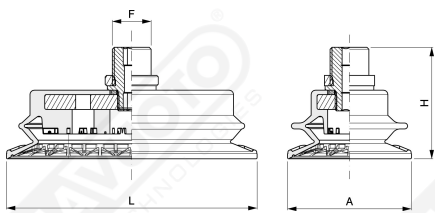

## Ovale Elastobrake Saugnapfe mit Balg

**Art. VTOBA 65 ÷ 145**

Art.	L	A	F	H
<b>VTOBA 65</b>	65	33	1/8"	19.85
<b>VTOBA 85</b>	85	42	1/8"	23.2
<b>VTOBA 115</b>	115	59	1/4"	27.7
<b>VTOBA 145</b>	145	72	1/4"	30.65

**Art. VTOBB 65 ÷ 145**

Art.	L	A	F	H
<b>VTOBB 65</b>	65	33	1/4"	33.35
<b>VTOBB 85</b>	85	42	1/4"	36.7
<b>VTOBB 115</b>	115	59	1/4"	41.3
<b>VTOBB 145</b>	145	72	1/4"	44.25

**Art. VTOBC 65 ÷ 145**

Art.	L	A	F	H
<b>VTOBC 65</b>	65	33	3/8"	34.35
<b>VTOBC 85</b>	85	42	3/8"	37.7
<b>VTOBC 115</b>	115	59	3/8"	42.2
<b>VTOBC 145</b>	145	72	3/8"	45.15

**Art. VTOBD 65 ÷ 145**

Art.	L	A	F	H
<b>VTOBD 65</b>	65	33	1/4"	34.35
<b>VTOBD 85</b>	85	42	1/4"	37.7
<b>VTOBD 115</b>	115	59	1/4"	42.2
<b>VTOBD 145</b>	145	72	1/4"	45.15

Art.	L	A	F	H
<b>VTOBE 65</b>	65	33	M10x1.5	38.35
<b>VTOBE 85</b>	85	42	M10x1.5	41.7
<b>VTOBE 115</b>	115	59	M10x1.5	46.2
<b>VTOBE 145</b>	145	72	M10x1.5	49.15