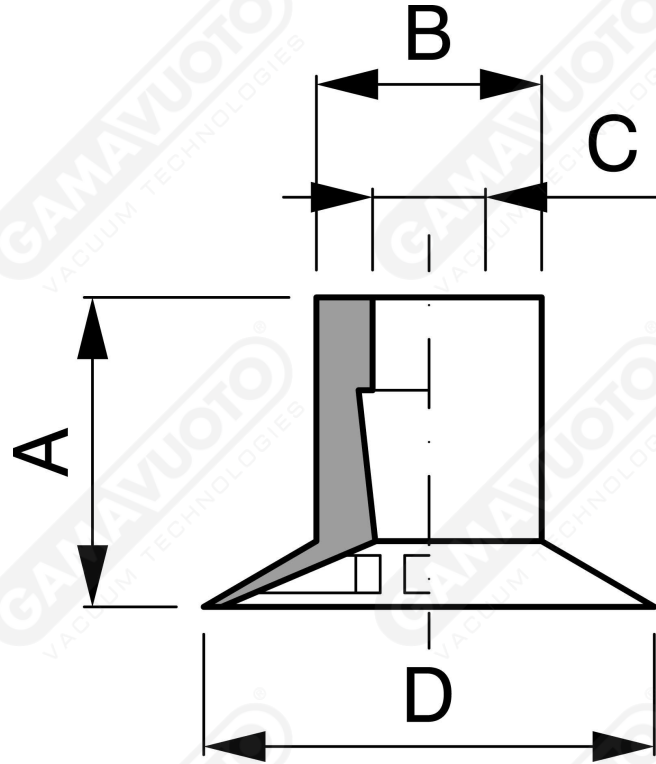

Flache Saugnapfe ohne Strahlen Serie AM 15 ohne Stütze

Art. AM 15 45

Art.	A	B	C	D
AM 15 45	11	8	3.8	16.5