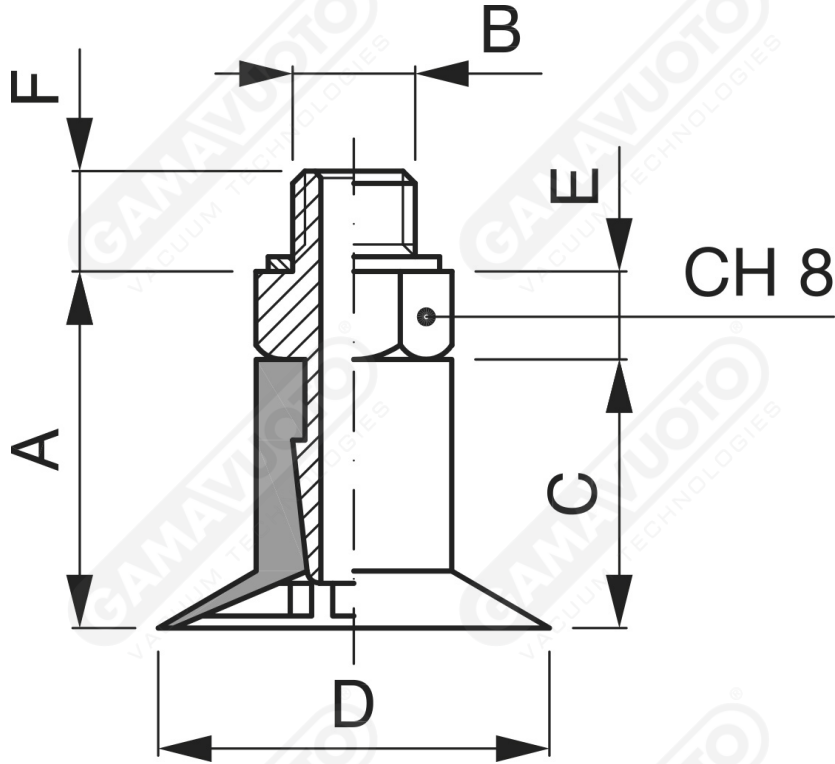

Flache Saugnapfe ohne Strahlen Serie AM 15 mit Stütze

Art. AM 15 40

Art =	A	B	C	D	E	F		
AM 15 40	AM 15 45	+ SUM 41	15.5	5 MA	11	16.5	4	5.5