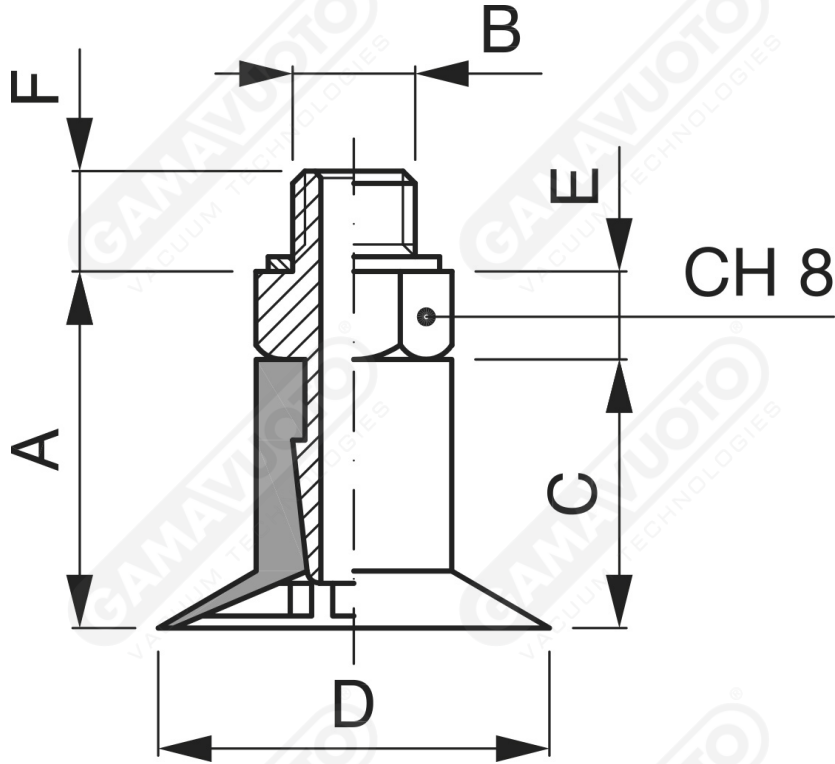

**Flache Saugnapfe ohne Strahlen Serie AM 15 mit Stütze**

**Art. AM 15 40**

Art =	A	B	C	D	E	F		
AM 15 40	AM 15 45	+ SUM 41	15.5	5 MA	11	16.5	4	5.5