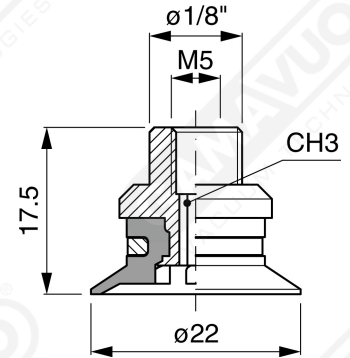

Flache Saugnapfe mit Strahlen Serie AF 20

Art. AF 20 45

Art. AF 20 00

Art. AF 20 20

Art. AF 20 40

Art. AF 20 60 ÷ 64

Art. AF 20 60

mit Filter

Art. AF 20 90

mit Filter

Art. AF 20 91

mit Ventil

Art. AF 20 93

ohne Filter

Art. AF 20 90 ÷ 93