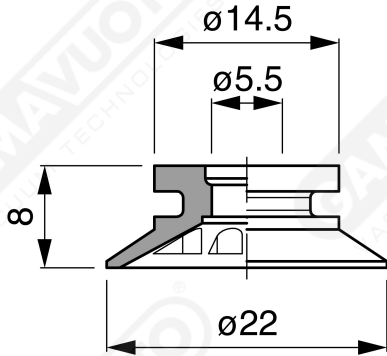

**Flache Saugnapfe mit Strahlen Serie AF 20**

**Art. AF 20 45**

**Art. AF 20 00**

**Art. AF 20 20**

**Art. AF 20 40**

**Art. AF 20 60 ÷ 64**

**Art. AF 20 60**

mit Filter

**Art. AF 20 90**

mit Filter

**Art. AF 20 91**

mit Ventil

**Art. AF 20 93**

ohne Filter

**Art. AF 20 90 ÷ 93**