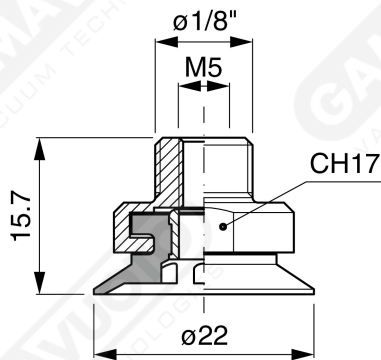

**Flache Saugnapfe mit Strahlen Serie AF 20**

**Art. AF 20 45**

**Art. AF 20 00**

**Art. AF 20 20**

**Art. AF 20 40**

**Art. AF 20 60 ÷ 64**

**Art. AF 20 60**

mit Filter

**Art. AF 20 61**

mit Filter und Ventil

**Art. AF 20 63**

ohne Filter

**Art. AF 20 64**

mit Ventil ohne Filter

Flache F-LINE-Saugnapfe mit Strahlen - Serie AM - AF

**GAMAVUOTO**<sup>®</sup>  
VACUUM TECHNOLOGIES