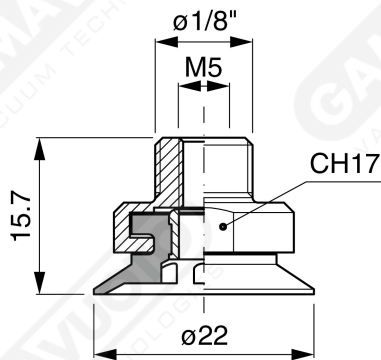

Flache Saugnapfe mit Strahlen Serie AF 20

Art. AF 20 45

Art. AF 20 00

Art. AF 20 20

Art. AF 20 40

Art. AF 20 60 ÷ 64

Art. AF 20 60

mit Filter

Art. AF 20 61

mit Filter und Ventil

Art. AF 20 63

ohne Filter

Art. AF 20 64

mit Ventil ohne Filter

Flache F-LINE-Saugnapfe mit Strahlen - Serie AM - AF

GAMAVUOTO[®]
VACUUM TECHNOLOGIES