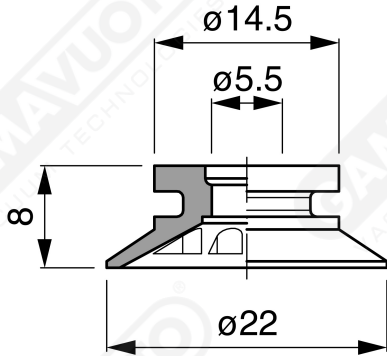

Flache Saugnapfe mit Strahlen Serie AF 20

Art. AF 20 45

Art. AF 20 00

Art. AF 20 20

Art. AF 20 40

Art. AF 20 60 ÷ 64

Art. AF 20 60

mit Filter

Art. AF 20 90

mit Filter

Art. AF 20 91

mit Ventil

Art. AF 20 93

ohne Filter

Art. AF 20 90 ÷ 93