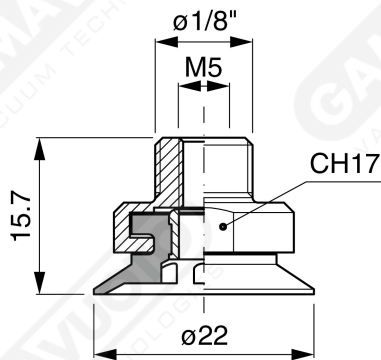

**Flache Saugnapfe mit Strahlen Serie AF 20**

**Art. AF 20 45**

**Art. AF 20 00**

**Art. AF 20 20**

**Art. AF 20 40**

**Art. AF 20 60 ÷ 64**

**Art. AF 20 60**

mit Filter

**Art. AF 20 61**

mit Filter und Ventil

**Art. AF 20 63**

ohne Filter

**Art. AF 20 64**

mit Ventil ohne Filter

Flache F-LINE-Saugnapfe mit Strahlen - Serie AM - AF

- Art. AF 20 90**  
mit Filter
- Art. AF 20 91**  
mit Ventil
- Art. AF 20 93**  
ohne Filter