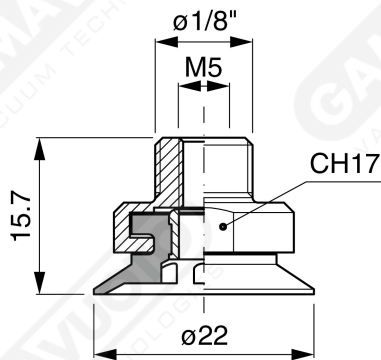

Flache Saugnapfe mit Strahlen Serie AF 20

Art. AF 20 45

Art. AF 20 00

Art. AF 20 20

Art. AF 20 40

Art. AF 20 60 ÷ 64

Art. AF 20 60

mit Filter

Art. AF 20 61

mit Filter und Ventil

Art. AF 20 63

ohne Filter

Art. AF 20 64

mit Ventil ohne Filter

Flache F-LINE-Saugnapfe mit Strahlen - Serie AM - AF

GAMAVUOTO
VACUUM TECHNOLOGIES