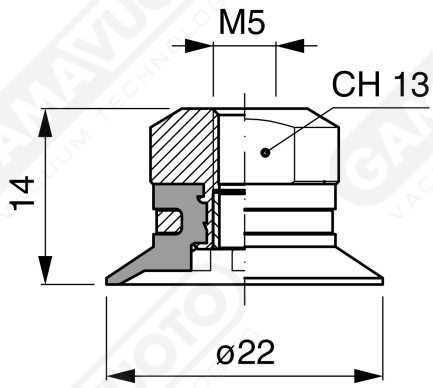

**Art. AF 20 61**

mit Filter und Ventil

**Art. AF 20 63**

ohne Filter

**Art. AF 20 64**

mit Ventil ohne Filter

Flache F-LINE-Saugnapfe mit Strahlen - Serie AM - AF

- Art. AF 20 90**  
mit Filter
- Art. AF 20 91**  
mit Ventil
- Art. AF 20 93**  
ohne Filter