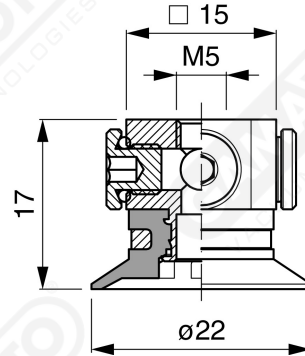

**Flache Saugnapfe mit Strahlen Serie AF 20**

**Art. AF 20 45**

**Art. AF 20 00**

**Art. AF 20 20**

**Art. AF 20 40**

**Art. AF 20 60 ÷ 64**

**Art. AF 20 60**

mit Filter

**Art. AF 20 61**

mit Filter und Ventil

**Art. AF 20 63**

ohne Filter

**Art. AF 20 64**

mit Ventil ohne Filter

Flache F-LINE-Saugnapfe mit Strahlen - Serie AM - AF

- Art. AF 20 90**  
mit Filter
- Art. AF 20 91**  
mit Ventil
- Art. AF 20 93**  
ohne Filter