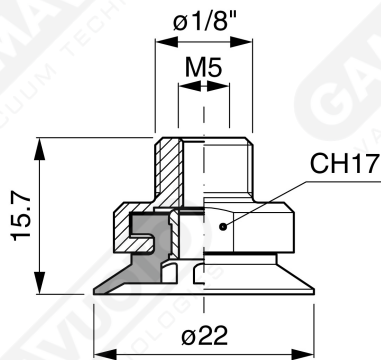

**Flache Saugnapfe mit Strahlen Serie AF 20**

**Art. AF 20 45**

**Art. AF 20 00**

**Art. AF 20 20**

**Art. AF 20 40**

**Art. AF 20 60 ÷ 64**

**Art. AF 20 60**

mit Filter

**Art. AF 20 61**

mit Filter und Ventil

**Art. AF 20 63**

ohne Filter

**Art. AF 20 64**

mit Ventil ohne Filter

Flache F-LINE-Saugnapfe mit Strahlen - Serie AM - AF

**GAMAVUOTO**  
VACUUM TECHNOLOGIES