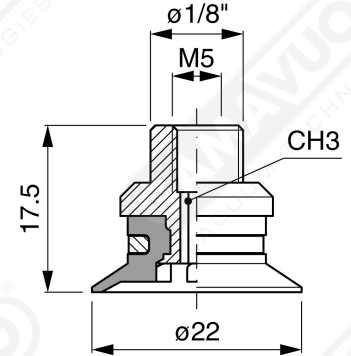

**Flache Saugnapfe mit Strahlen Serie AF 20**

**Art. AF 20 45**

**Art. AF 20 00**

**Art. AF 20 20**

**Art. AF 20 40**

**Art. AF 20 60 ÷ 64**

**Art. AF 20 60**

mit Filter

**Art. AF 20 61**

mit Filter und Ventil

**Art. AF 20 63**

ohne Filter

**Art. AF 20 64**

mit Ventil ohne Filter

Flache F-LINE-Saugnapfe mit Strahlen - Serie AM - AF

- Art. AF 20 90**  
mit Filter
- Art. AF 20 91**  
mit Ventil
- Art. AF 20 93**  
ohne Filter