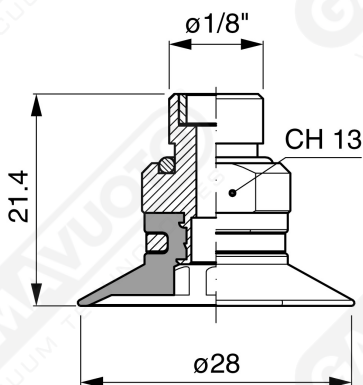

Flache Saugnapfe mit Strahlen Serie AF 25

Art. AF 25 45

Art. AF 25 00

Art. AF 25 20

Art. AF 25 40

Art. AF 25 60 ÷ 64

Art. AF 25 60
mit Filter

Art. AF 25 61
mit Filter und Ventil

Art. AF 25 93

ohne Filter

Art. AF 25 90 ÷ 93