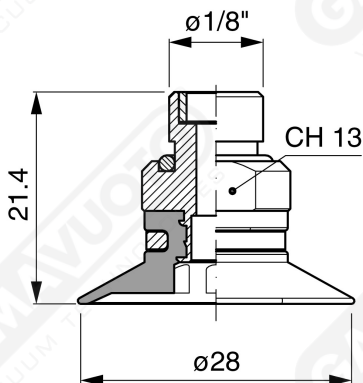

Flache Saugnapfe mit Strahlen Serie AF 25

Art. AF 25 45

Art. AF 25 00

Art. AF 25 20

Art. AF 25 40

Art. AF 25 60 ÷ 64

Art. AF 25 60
mit Filter

Art. AF 25 61
mit Filter und Ventil

Art. AF 25 93

ohne Filter

Art. AF 25 90 ÷ 93