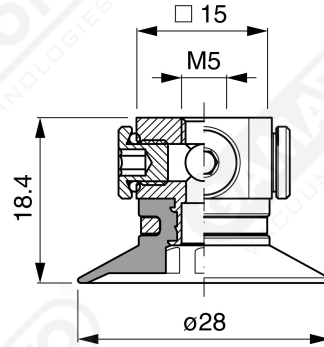

Flache Saugnapfe mit Strahlen Serie AF 25

Art. AF 25 45

Art. AF 25 00

Art. AF 25 20

Art. AF 25 40

Art. AF 25 60 ÷ 64

Art. AF 25 60
mit Filter

Art. AF 25 61
mit Filter und Ventil