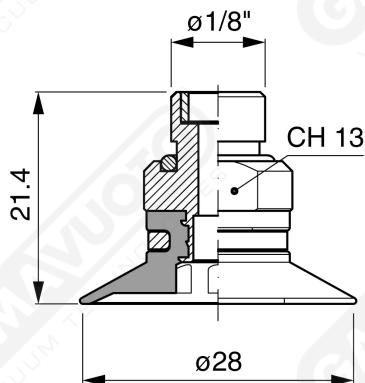

Flache Saugnapfe mit Strahlen Serie AF 25

Art. AF 25 45

Art. AF 25 00

Art. AF 25 20

Art. AF 25 40

Art. AF 25 60 ÷ 64

Art. AF 25 60
mit Filter

Art. AF 25 61
mit Filter und Ventil

Art. AF 25 93

ohne Filter

Art. AF 25 90 ÷ 93