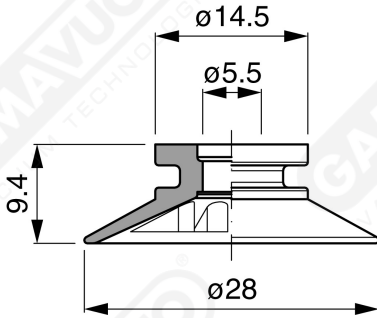

Flache Saugnapfe mit Strahlen Serie AF 25

Art. AF 25 45

Art. AF 25 00

Art. AF 25 20

Art. AF 25 40

Art. AF 25 60 ÷ 64

Art. AF 25 60
mit Filter

Art. AF 25 61
mit Filter und Ventil