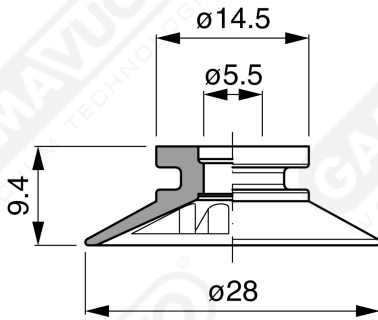

Flache Saugnapfe mit Strahlen Serie AF 25

Art. AF 25 45

Art. AF 25 00

Art. AF 25 20

Art. AF 25 40

Art. AF 25 60 ÷ 64

Art. AF 25 60
mit Filter

Art. AF 25 61
mit Filter und Ventil