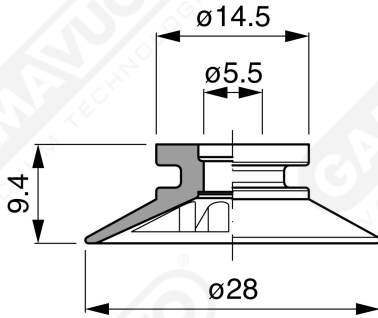

Flache Saugnapfe mit Strahlen Serie AF 25

Art. AF 25 45

Art. AF 25 00

Art. AF 25 20

Art. AF 25 40

Art. AF 25 60 ÷ 64

Art. AF 25 60
mit Filter

Art. AF 25 61
mit Filter und Ventil