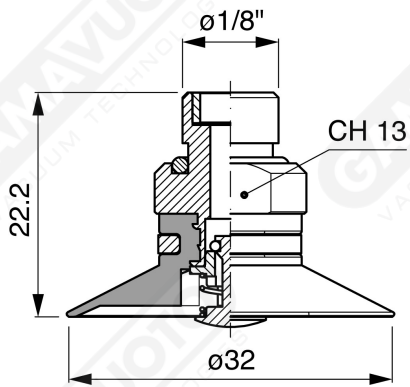

Flache Saugnapfe mit Strahlen Serie AF 30

Art. AF 30 45

Art. AF 30 00

Art. AF 30 20

Art. AF 30 40

Art. AF 30 50

Art. AF 30 60/61/63/64

Art. AF 30 60
mit Filter

Art. AF 30 61
mit Filter und Ventil

Art. AF 30 63
ohne Filter

Art. AF 30 64
mit Ventil ohne Filter

Art. AF 30 62
mit sonde und filter

Art. AF 30 65
mit sonde ohne Filter

Art. AF 30 62/65

Art. AF 30 90
mit Filter