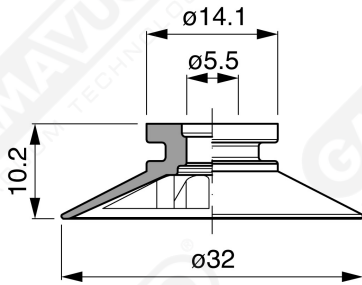

**Flache Saugnapfe mit Strahlen Serie AF 30**

**Art. AF 30 45**

**Art. AF 30 00**

**Art. AF 30 20**

**Art. AF 30 40**

**Art. AF 30 50**

**Art. AF 30 60/61/63/64**

**Art. AF 30 60**  
mit Filter

**Art. AF 30 61**  
mit Filter und Ventil

**Art. AF 30 63**  
ohne Filter

**Art. AF 30 64**  
mit Ventil ohne Filter

**Art. AF 30 62**  
mit sonde und filter

**Art. AF 30 65**  
mit sonde ohne Filter

**Art. AF 30 62/65**

**Art. AF 30 90**  
mit Filter

**Art. AF 30 91**  
mit Ventil

**Art. AF 30 93**  
ohne Filter

**Art. AF 30 90/91/93**

**Art. AF 30 92**  
mit sonde und filter

**Art. AF 30 95**  
mit sonde ohne Filter

**Art. AF 30 92/95**