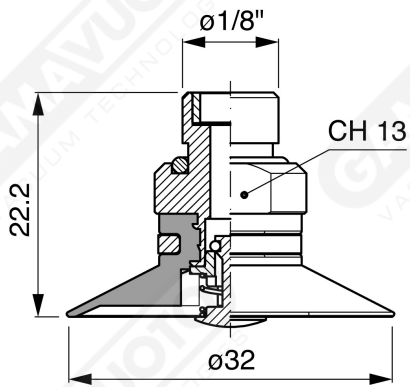

**Flache Saugnapfe mit Strahlen Serie AF 30**

**Art. AF 30 45**

**Art. AF 30 00**

**Art. AF 30 20**

**Art. AF 30 40**

**Art. AF 30 50**

**Art. AF 30 60/61/63/64**

**Art. AF 30 60**  
mit Filter

**Art. AF 30 61**  
mit Filter und Ventil

**Art. AF 30 63**  
ohne Filter

**Art. AF 30 64**  
mit Ventil ohne Filter

**Art. AF 30 62**  
mit sonde und filter

**Art. AF 30 65**  
mit sonde ohne Filter

**Art. AF 30 62/65**