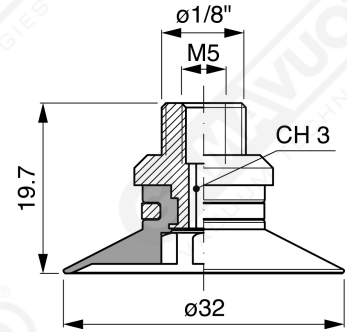

Flache Saugnapfe mit Strahlen Serie AF 30

Art. AF 30 45

Art. AF 30 00

Art. AF 30 20

Art. AF 30 40

Art. AF 30 50

Art. AF 30 60/61/63/64

Art. AF 30 60
mit Filter

Art. AF 30 61
mit Filter und Ventil

Art. AF 30 63
ohne Filter

Art. AF 30 64
mit Ventil ohne Filter

Art. AF 30 62
mit sonde und filter

Art. AF 30 65
mit sonde ohne Filter

Art. AF 30 62/65

Art. AF 30 90
mit Filter

Art. AF 30 91
mit Ventil

Art. AF 30 93
ohne Filter

Art. AF 30 90/91/93

Art. AF 30 92
mit sonde und filter

Art. AF 30 95
mit sonde ohne Filter

Art. AF 30 92/95