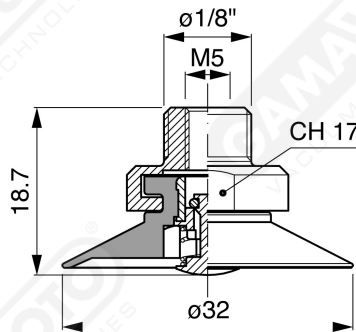

Flache Saugnapfe mit Strahlen Serie AF 30

Art. AF 30 45

Art. AF 30 00

Art. AF 30 20

Art. AF 30 40

Art. AF 30 50

Art. AF 30 60/61/63/64

Art. AF 30 60
mit Filter

Art. AF 30 61
mit Filter und Ventil

Art. AF 30 63
ohne Filter

Art. AF 30 64
mit Ventil ohne Filter

Art. AF 30 62
mit sonde und filter

Art. AF 30 65
mit sonde ohne Filter

Art. AF 30 62/65

Art. AF 30 90
mit Filter

Art. AF 30 91
mit Ventil

Art. AF 30 93
ohne Filter

Art. AF 30 90/91/93

Art. AF 30 92
mit sonde und filter

Art. AF 30 95
mit sonde ohne Filter

Art. AF 30 92/95