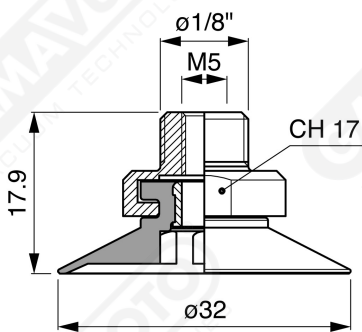

Flache Saugnapfe mit Strahlen Serie AF 30

Art. AF 30 45

Art. AF 30 00

Art. AF 30 20

Art. AF 30 40

Art. AF 30 50

Art. AF 30 60/61/63/64

Art. AF 30 60
mit Filter

Art. AF 30 61
mit Filter und Ventil

Art. AF 30 63
ohne Filter

Art. AF 30 64
mit Ventil ohne Filter

Art. AF 30 62
mit sonde und filter

Art. AF 30 65
mit sonde ohne Filter

Art. AF 30 62/65

Art. AF 30 90
mit Filter