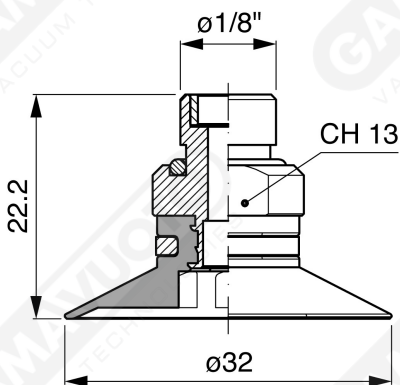

Flache Saugnapfe mit Strahlen Serie AF 30

Art. AF 30 45

Art. AF 30 00

Art. AF 30 20

Art. AF 30 40

Art. AF 30 50

Art. AF 30 60/61/63/64

Art. AF 30 60
mit Filter

Art. AF 30 61
mit Filter und Ventil

Art. AF 30 63
ohne Filter

Art. AF 30 64
mit Ventil ohne Filter

Art. AF 30 62
mit sonde und filter

Art. AF 30 65
mit sonde ohne filter

Art. AF 30 62/65

Art. AF 30 90
mit Filter