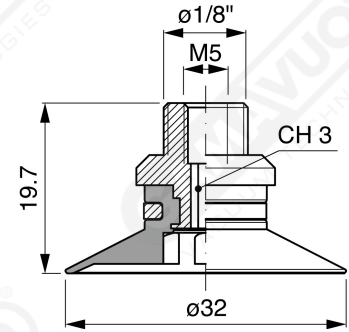

**Flache Saugnapfe mit Strahlen Serie AF 30**

**Art. AF 30 45**

**Art. AF 30 00**

**Art. AF 30 20**

**Art. AF 30 40**

**Art. AF 30 50**

**Art. AF 30 60/61/63/64**

**Art. AF 30 60**  
mit Filter

**Art. AF 30 61**  
mit Filter und Ventil

**Art. AF 30 63**  
ohne Filter

**Art. AF 30 64**  
mit Ventil ohne Filter

**Art. AF 30 62**  
mit sonde und filter

**Art. AF 30 65**  
mit sonde ohne Filter

**Art. AF 30 62/65**

**Art. AF 30 90**  
mit Filter

**Art. AF 30 91**  
mit Ventil

**Art. AF 30 93**  
ohne Filter

**Art. AF 30 90/91/93**

**Art. AF 30 92**  
mit sonde und filter

**Art. AF 30 95**  
mit sonde ohne Filter

**Art. AF 30 92/95**