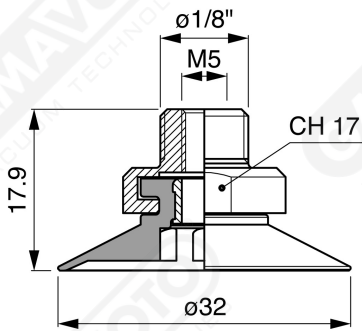

Flache Saugnapfe mit Strahlen Serie AF 30

Art. AF 30 45

Art. AF 30 00

Art. AF 30 20

Art. AF 30 40

Art. AF 30 50

Art. AF 30 60/61/63/64

Art. AF 30 60
mit Filter

Art. AF 30 61
mit Filter und Ventil

Art. AF 30 63
ohne Filter

Art. AF 30 64
mit Ventil ohne Filter

Art. AF 30 62
mit sonde und filter

Art. AF 30 65
mit sonde ohne filter

Art. AF 30 62/65

Art. AF 30 90
mit Filter

Art. AF 30 91
mit Ventil

Art. AF 30 93
ohne Filter

Art. AF 30 90/91/93

Art. AF 30 92
mit sonde und filter

Art. AF 30 95
mit sonde ohne filter

Art. AF 30 92/95