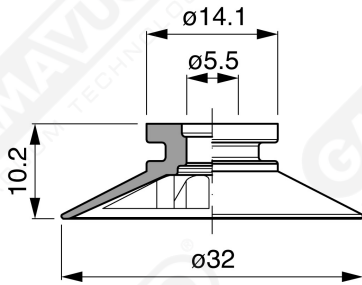

Flache Saugnapfe mit Strahlen Serie AF 30

Art. AF 30 45

Art. AF 30 00

Art. AF 30 20

Art. AF 30 40

Art. AF 30 50

Art. AF 30 60/61/63/64

Art. AF 30 60
mit Filter

Art. AF 30 61
mit Filter und Ventil

Art. AF 30 63
ohne Filter

Art. AF 30 64
mit Ventil ohne Filter

Art. AF 30 62
mit sonde und filter

Art. AF 30 65
mit sonde ohne filter

Art. AF 30 62/65

Art. AF 30 90
mit Filter