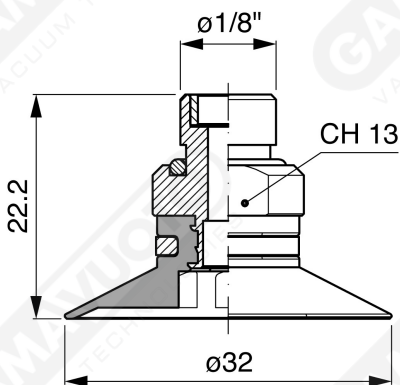

**Flache Saugnapfe mit Strahlen Serie AF 30**

**Art. AF 30 45**

**Art. AF 30 00**

**Art. AF 30 20**

**Art. AF 30 40**

**Art. AF 30 50**

**Art. AF 30 60/61/63/64**

**Art. AF 30 60**  
mit Filter

**Art. AF 30 61**  
mit Filter und Ventil

**Art. AF 30 63**  
ohne Filter

**Art. AF 30 64**  
mit Ventil ohne Filter

**Art. AF 30 62**  
mit sonde und filter

**Art. AF 30 65**  
mit sonde ohne Filter

**Art. AF 30 62/65**