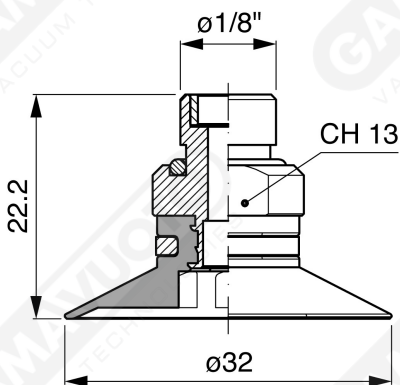

Flache Saugnapfe mit Strahlen Serie AF 30

Art. AF 30 45

Art. AF 30 00

Art. AF 30 20

Art. AF 30 40

Art. AF 30 50

Art. AF 30 60/61/63/64

Art. AF 30 60