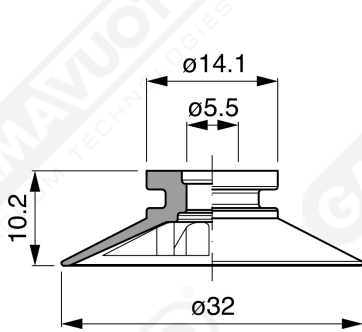

Flache Saugnapfe mit Strahlen Serie AF 30

Art. AF 30 45

Art. AF 30 00

Art. AF 30 20

Art. AF 30 40

Art. AF 30 50

Art. AF 30 60/61/63/64

Art. AF 30 60
mit Filter

Art. AF 30 61
mit Filter und Ventil

Art. AF 30 63
ohne Filter

Art. AF 30 64
mit Ventil ohne Filter

Art. AF 30 62
mit sonde und filter

Art. AF 30 65
mit sonde ohne Filter

Art. AF 30 62/65

Art. AF 30 90
mit Filter

Art. AF 30 91
mit Ventil

Art. AF 30 93
ohne Filter

Art. AF 30 90/91/93

Art. AF 30 92
mit sonde und filter

Art. AF 30 95
mit sonde ohne Filter

Art. AF 30 92/95