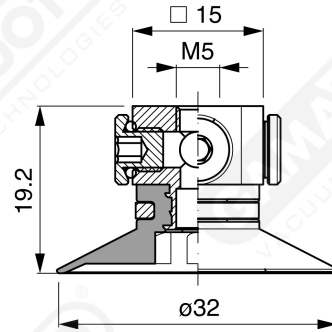

Flache Saugnapfe mit Strahlen Serie AF 30

Art. AF 30 45

Art. AF 30 00

Art. AF 30 20

Art. AF 30 40

Art. AF 30 50

Art. AF 30 60/61/63/64

Art. AF 30 60
mit Filter

Art. AF 30 61
mit Filter und Ventil

Art. AF 30 63
ohne Filter

Art. AF 30 64
mit Ventil ohne Filter

Art. AF 30 62
mit sonde und filter

Art. AF 30 65
mit sonde ohne filter

Art. AF 30 62/65

Art. AF 30 90
mit Filter

Art. AF 30 91
mit Ventil

Art. AF 30 93
ohne Filter

Art. AF 30 90/91/93

Art. AF 30 92
mit sonde und filter

Art. AF 30 95
mit sonde ohne filter

Art. AF 30 92/95