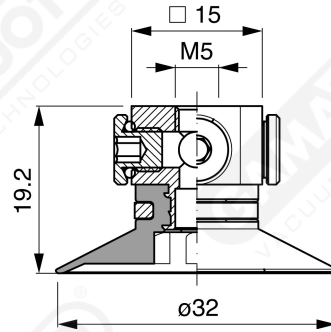

Flache Saugnapfe mit Strahlen Serie AF 30

Art. AF 30 45

Art. AF 30 00

Art. AF 30 20

Art. AF 30 40

Art. AF 30 50

Art. AF 30 60/61/63/64

Art. AF 30 60

mit Filter

Art. AF 30 61

mit Filter und Ventil

Art. AF 30 63

ohne Filter

Art. AF 30 64

mit Ventil ohne Filter

Art. AF 30 62
mit sonde und filter