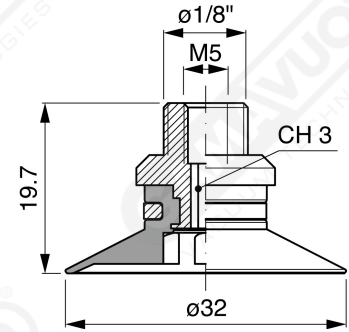

Flache Saugnapfe mit Strahlen Serie AF 30

Art. AF 30 45

Art. AF 30 00

Art. AF 30 20

Art. AF 30 40

Art. AF 30 50

Art. AF 30 60/61/63/64

Art. AF 30 60
mit Filter

Art. AF 30 61
mit Filter und Ventil

Art. AF 30 63
ohne Filter

Art. AF 30 64
mit Ventil ohne Filter

Art. AF 30 62
mit sonde und filter

Art. AF 30 65
mit sonde ohne filter

Art. AF 30 62/65

Art. AF 30 90
mit Filter

Art. AF 30 91
mit Ventil

Art. AF 30 93
ohne Filter

Art. AF 30 90/91/93

Art. AF 30 92
mit sonde und filter

Art. AF 30 95
mit sonde ohne filter

Art. AF 30 92/95