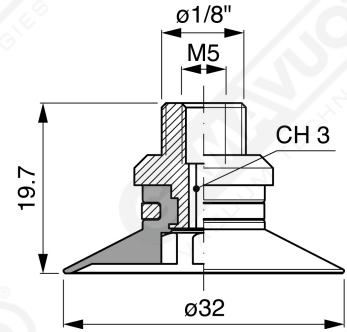

Flache Saugnapfe mit Strahlen Serie AF 30

Art. AF 30 45

Art. AF 30 00

Art. AF 30 20

Art. AF 30 40

Art. AF 30 50

Art. AF 30 60/61/63/64

Art. AF 30 60

mit Filter

Art. AF 30 61

mit Filter und Ventil

Art. AF 30 63

ohne Filter

Art. AF 30 64

mit Ventil ohne Filter

Art. AF 30 62
mit sonde und filter