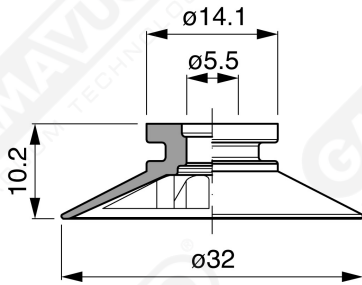

Flache Saugnapfe mit Strahlen Serie AF 30

Art. AF 30 45

Art. AF 30 00

Art. AF 30 20

Art. AF 30 40

Art. AF 30 50

Art. AF 30 60/61/63/64

Art. AF 30 60