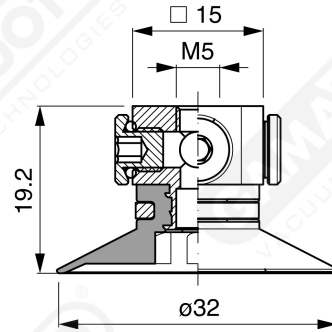

**Flache Saugnapfe mit Strahlen Serie AF 30**

**Art. AF 30 45**

**Art. AF 30 00**

**Art. AF 30 20**

**Art. AF 30 40**

**Art. AF 30 50**

**Art. AF 30 60/61/63/64**

**Art. AF 30 60**  
mit Filter

**Art. AF 30 61**  
mit Filter und Ventil

**Art. AF 30 63**  
ohne Filter

**Art. AF 30 64**  
mit Ventil ohne Filter

**Art. AF 30 62**  
mit sonde und filter

**Art. AF 30 65**  
mit sonde ohne Filter

**Art. AF 30 62/65**

**Art. AF 30 90**  
mit Filter

**Art. AF 30 91**  
mit Ventil

**Art. AF 30 93**  
ohne Filter

**Art. AF 30 90/91/93**

**Art. AF 30 92**  
mit sonde und filter

**Art. AF 30 95**  
mit sonde ohne Filter

**Art. AF 30 92/95**