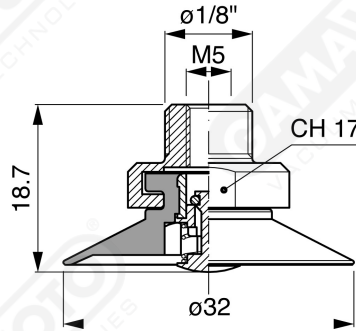

Flache Saugnapfe mit Strahlen Serie AF 30

Art. AF 30 45

Art. AF 30 00

Art. AF 30 20

Art. AF 30 40

Art. AF 30 50

Art. AF 30 60/61/63/64

Art. AF 30 60
mit Filter

Art. AF 30 61
mit Filter und Ventil

Art. AF 30 63
ohne Filter

Art. AF 30 64
mit Ventil ohne Filter

Art. AF 30 62
mit sonde und filter

Art. AF 30 65
mit sonde ohne filter

Art. AF 30 62/65

Art. AF 30 90
mit Filter

Art. AF 30 91
mit Ventil

Art. AF 30 93
ohne Filter

Art. AF 30 90/91/93

Art. AF 30 92
mit sonde und filter

Art. AF 30 95
mit sonde ohne filter

Art. AF 30 92/95