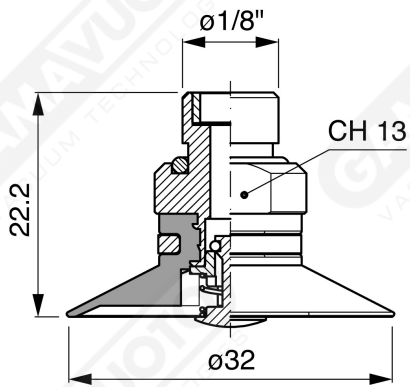

Flache Saugnapfe mit Strahlen Serie AF 30

Art. AF 30 45

Art. AF 30 00

Art. AF 30 20

Art. AF 30 40

Art. AF 30 50

Art. AF 30 60/61/63/64

Art. AF 30 60
mit Filter

Art. AF 30 61
mit Filter und Ventil

Art. AF 30 63
ohne Filter

Art. AF 30 64
mit Ventil ohne Filter

Art. AF 30 62
mit sonde und filter

Art. AF 30 65
mit sonde ohne filter

Art. AF 30 62/65

Art. AF 30 90
mit Filter