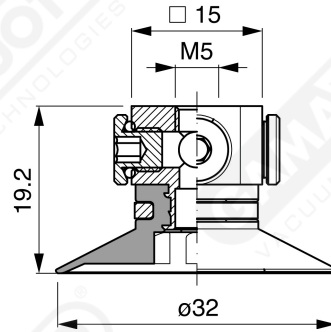

Flache Saugnapfe mit Strahlen Serie AF 30

Art. AF 30 45

Art. AF 30 00

Art. AF 30 20

Art. AF 30 40

Art. AF 30 50

Art. AF 30 60/61/63/64

Art. AF 30 60
mit Filter

Art. AF 30 61
mit Filter und Ventil

Art. AF 30 63
ohne Filter

Art. AF 30 64
mit Ventil ohne Filter

Art. AF 30 62
mit sonde und filter

Art. AF 30 65
mit sonde ohne Filter

Art. AF 30 62/65

Art. AF 30 90
mit Filter

Art. AF 30 91
mit Ventil

Art. AF 30 93
ohne Filter

Art. AF 30 90/91/93

Art. AF 30 92
mit sonde und filter

Art. AF 30 95
mit sonde ohne Filter

Art. AF 30 92/95