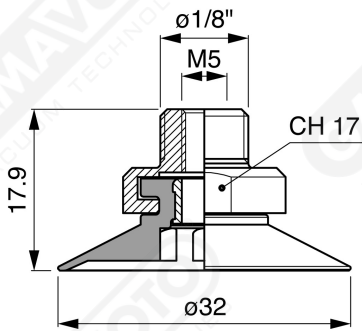

Flache Saugnapfe mit Strahlen Serie AF 30

Art. AF 30 45

Art. AF 30 00

Art. AF 30 20

Art. AF 30 40

Art. AF 30 50

Art. AF 30 60/61/63/64

Art. AF 30 60

mit Filter

Art. AF 30 61

mit Filter und Ventil

Art. AF 30 63

ohne Filter

Art. AF 30 64

mit Ventil ohne Filter

Art. AF 30 62
mit sonde und filter

Art. AF 30 65
mit sonde ohne filter

Art. AF 30 62/65

Art. AF 30 90
mit Filter

Art. AF 30 91
mit Ventil

Art. AF 30 93
ohne Filter

Art. AF 30 90/91/93

Art. AF 30 92
mit sonde und filter

Art. AF 30 95
mit sonde ohne filter