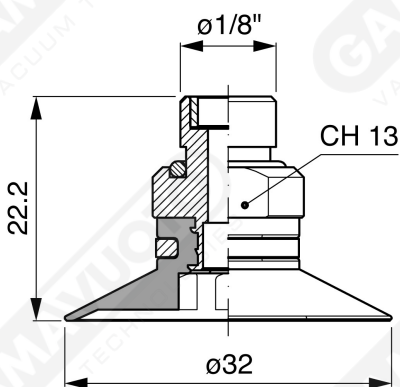

Flache Saugnapfe mit Strahlen Serie AF 30

Art. AF 30 45

Art. AF 30 00

Art. AF 30 20

Art. AF 30 40

Art. AF 30 50

Art. AF 30 60/61/63/64

Art. AF 30 60
mit Filter

Art. AF 30 61
mit Filter und Ventil

Art. AF 30 63
ohne Filter

Art. AF 30 64
mit Ventil ohne Filter

Art. AF 30 62
mit sonde und filter

Art. AF 30 65
mit sonde ohne Filter

Art. AF 30 62/65

Art. AF 30 90
mit Filter