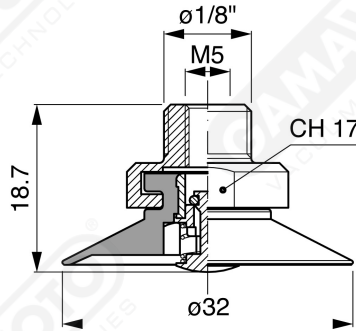

Flache Saugnapfe mit Strahlen Serie AF 30

Art. AF 30 45

Art. AF 30 00

Art. AF 30 20

Art. AF 30 40

Art. AF 30 50

Art. AF 30 60/61/63/64

Art. AF 30 60

mit Filter

Art. AF 30 61

mit Filter und Ventil

Art. AF 30 63

ohne Filter

Art. AF 30 64

mit Ventil ohne Filter

Art. AF 30 62
mit sonde und filter