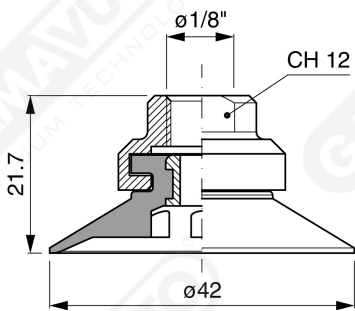

Flache Saugnapfe mit Strahlen Serie AF 40

Art. AF 40 45

Art. AF 40 00

Art. AF 40 20

Art. AF 40 40

Art. AF 40 50

Art. AF 40 70/71/73/74

Art. AF 40 70