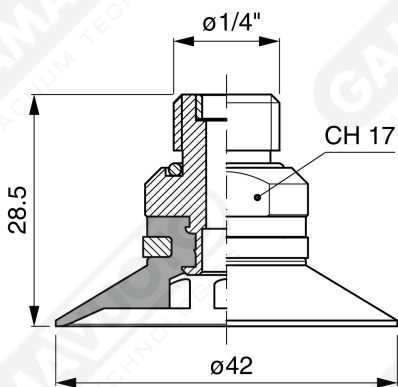

Flache Saugnapfe mit Strahlen Serie AF 40

Art. AF 40 45

Art. AF 40 00

Art. AF 40 20

Art. AF 40 40

Art. AF 40 50

Art. AF 40 70/71/73/74

Art. AF 40 70