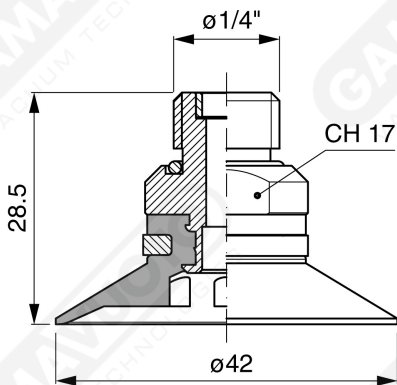

Flache Saugnapfe mit Strahlen Serie AF 40

Art. AF 40 45

Art. AF 40 00

Art. AF 40 20

Art. AF 40 40

Art. AF 40 50

Art. AF 40 70/71/73/74

Art. AF 40 70