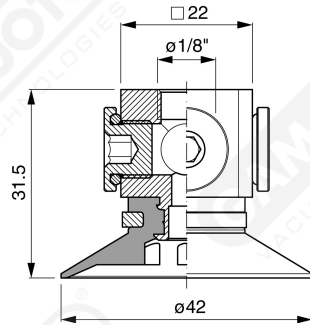

Flache Saugnapfe mit Strahlen Serie AF 40

Art. AF 40 45

Art. AF 40 00

Art. AF 40 20

Art. AF 40 40

Art. AF 40 50

Art. AF 40 70/71/73/74

Art. AF 40 70