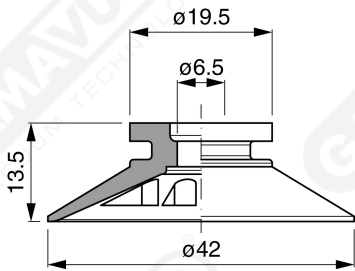

Flache Saugnapfe mit Strahlen Serie AF 40

Art. AF 40 45

Art. AF 40 00

Art. AF 40 20

Art. AF 40 40

Art. AF 40 50

Art. AF 40 70/71/73/74

Art. AF 40 70