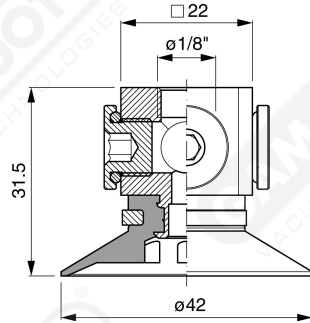

Flache Saugnapfe mit Strahlen Serie AF 40

Art. AF 40 45

Art. AF 40 00

Art. AF 40 20

Art. AF 40 40

Art. AF 40 50

Art. AF 40 70/71/73/74

Art. AF 40 70