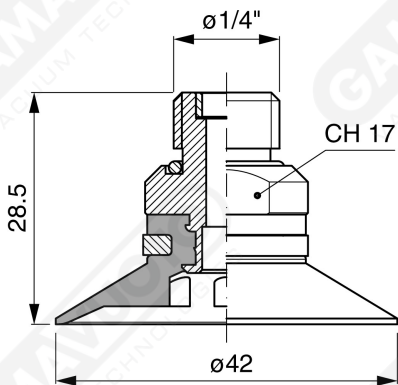

Flache Saugnapfe mit Strahlen Serie AF 40

Art. AF 40 45

Art. AF 40 00

Art. AF 40 20

Art. AF 40 40

Art. AF 40 50

Art. AF 40 70/71/73/74

Art. AF 40 70