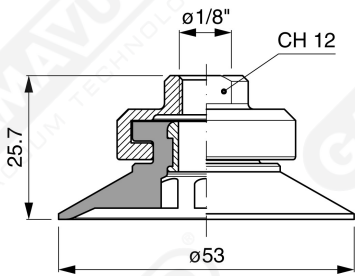

Flache Saugnapfe mit Strahlen Serie AF 50

Art. AF 50 45

Art. AF 50 00

Art. AF 50 20

Art. AF 50 40

Art. AF 50 50

Art. AF 50 70/71/73/74

Art. AF 50 70
mit Filter