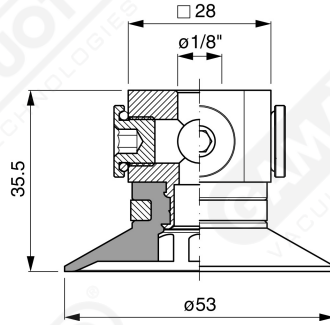

Flache Saugnapfe mit Strahlen Serie AF 50

Art. AF 50 45

Art. AF 50 00

Art. AF 50 20

Art. AF 50 40

Art. AF 50 50

Art. AF 50 70/71/73/74

Art. AF 50 70
mit Filter