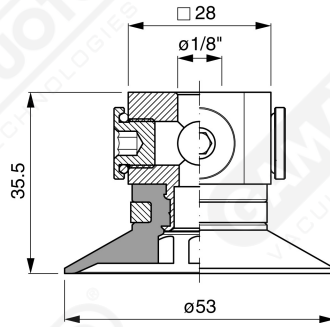

Flache Saugnapfe mit Strahlen Serie AF 50

Art. AF 50 45

Art. AF 50 00

Art. AF 50 20

Art. AF 50 40

Art. AF 50 50

Art. AF 50 70/71/73/74

Art. AF 50 70
mit Filter