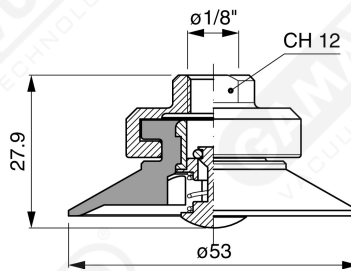

Flache Saugnapfe mit Strahlen Serie AF 50

Art. AF 50 45

Art. AF 50 00

Art. AF 50 20

Art. AF 50 40

Art. AF 50 50

Art. AF 50 70/71/73/74

Art. AF 50 70
mit Filter