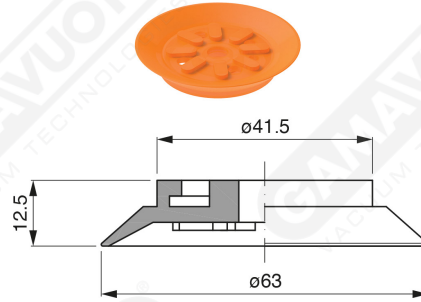

Flache Saugnapfe mit Strahlen Serie AF 63

Art. AF 63 45

Art. AF 63 42/43

cod.

øA

AF 63 42

3/8"

AF 63 43

1/2"

Art. AF 63 62

Art. AF 63 52