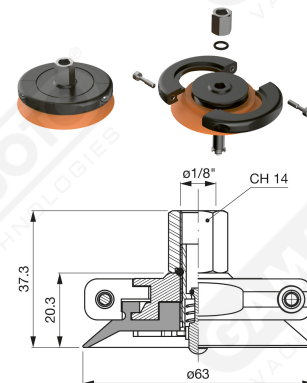

Flache Saugnapfe mit Strahlen Serie AF 63

Art. AF 63 45

Art. AF 63 42/43

cod.

øA

AF 63 42

3/8"

AF 63 43

1/2"

Art. AF 63 62

Art. AF 63 52