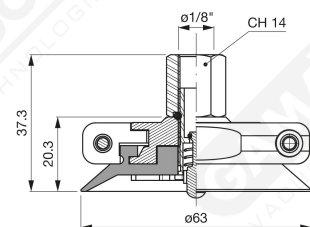

Flache Saugnapfe mit Strahlen Serie AF 63

Art. AF 63 45

Art. AF 63 42/43

cod.

øA

AF 63 42

3/8"

AF 63 43

1/2"

Art. AF 63 62

Art. AF 63 52