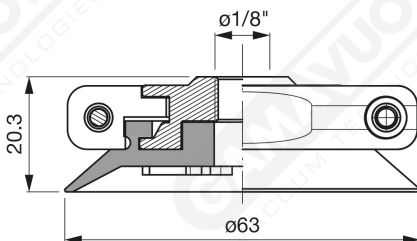

Art. AF 63 62