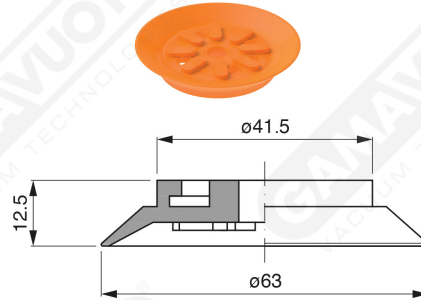

**Flache Saugnapfe mit Strahlen Serie AF 63**

**Art. AF 63 45**

cod.

øA

**AF 63 42**

3/8"

**AF 63 43**

1/2"