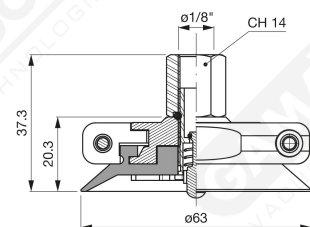

Art. AF 63 52