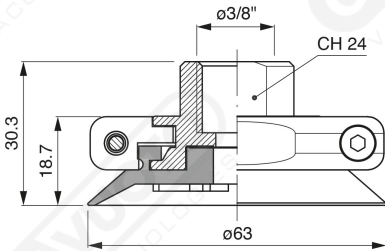

Flache Saugnapfe mit Strahlen Serie AF 63

Art. AF 63 45

Art. AF 63 42/43

cod.

øA

AF 63 42

3/8"

AF 63 43

1/2"

Art. AF 63 62

Art. AF 63 52