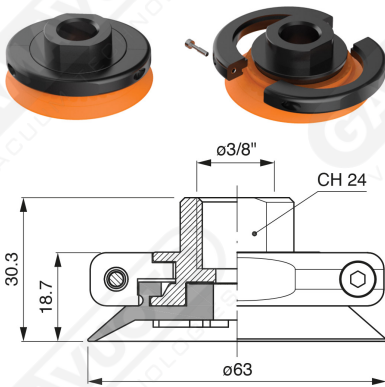

Flache Saugnapfe mit Strahlen Serie AF 63

Art. AF 63 45

Art. AF 63 42/43

cod.

øA

AF 63 42

3/8"

AF 63 43

1/2"

Art. AF 63 62

Art. AF 63 52