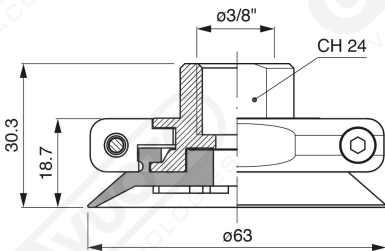

**Flache Saugnapfe mit Strahlen Serie AF 63**

**Art. AF 63 45**

cod.

øA

**AF 63 42**

3/8"

**AF 63 43**

1/2"