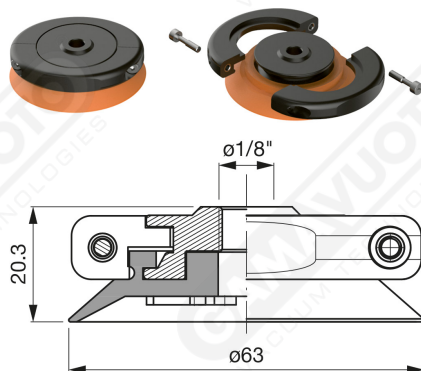

Flache Saugnapfe mit Strahlen Serie AF 63

Art. AF 63 45

Art. AF 63 42/43

cod.

øA

AF 63 42

3/8"

AF 63 43

1/2"

Art. AF 63 62

Art. AF 63 52