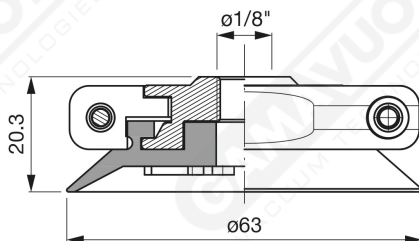

Flache Saugnapfe mit Strahlen Serie AF 63

Art. AF 63 45

Art. AF 63 42/43

cod.

øA

AF 63 42

3/8"

AF 63 43

1/2"

Art. AF 63 62

Art. AF 63 52