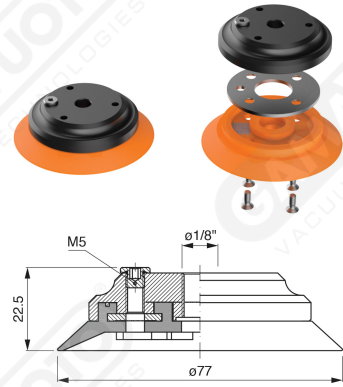

Flache Saugnapfe mit Strahlen Serie AF 75

Art. AF 75 45

Art. AF 75 40

cod.

øA

AF 75 42

3/8"

AF 75 43

1/2"

Art. AF 75 42/43

Art. AF 75 50

Art. AF 75 62

Art. AF 75 52