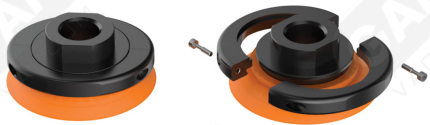

**Flache Saugnapfe mit Strahlen Serie AF 75**

**Art. AF 75 45**

**Art. AF 75 40**

cod.

øA

**AF 75 42**

3/8"

**AF 75 43**

1/2"

**Art. AF 75 42/43**

**Art. AF 75 50**

**Art. AF 75 62**

**Art. AF 75 52**