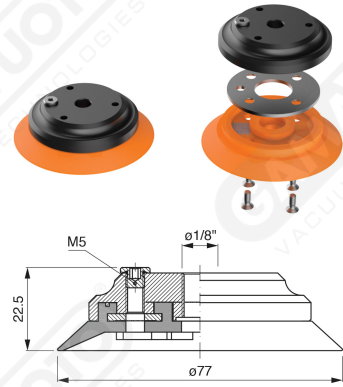

**Flache Saugnapfe mit Strahlen Serie AF 75**

**Art. AF 75 45**

**Art. AF 75 40**

cod.

øA

**AF 75 42**

3/8"

**AF 75 43**

1/2"

**Art. AF 75 42/43**

**Art. AF 75 50**

**Art. AF 75 62**

**Art. AF 75 52**