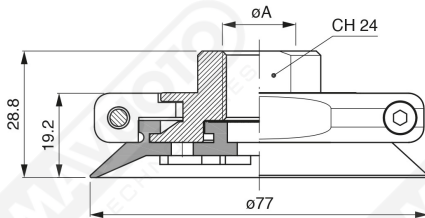

**Flache Saugnapfe mit Strahlen Serie AF 75**

**Art. AF 75 45**

**Art. AF 75 40**

cod.

$\phi A$

**AF 75 42**

3/8"

**AF 75 43**

1/2"

**Art. AF 75 42/43**

**Art. AF 75 50**

**Art. AF 75 62**

**Art. AF 75 52**