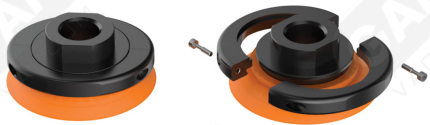

Flache Saugnapfe mit Strahlen Serie AF 75

Art. AF 75 45

Art. AF 75 40

cod.

øA

AF 75 42

3/8"

AF 75 43

1/2"

Art. AF 75 42/43

Art. AF 75 50

Art. AF 75 62

Art. AF 75 52