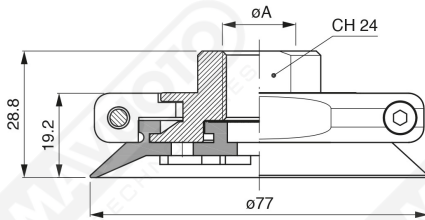

Flache Saugnapfe mit Strahlen Serie AF 75

Art. AF 75 45

Art. AF 75 40

cod.

øA

AF 75 42

3/8"

AF 75 43

1/2"

Art. AF 75 42/43

Art. AF 75 50

Art. AF 75 62

Art. AF 75 52