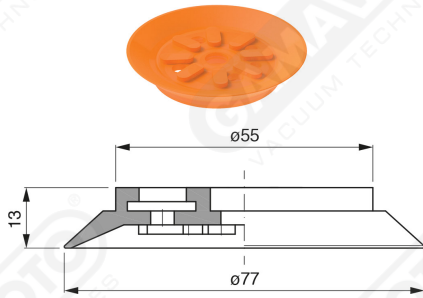

Flache Saugnapfe mit Strahlen Serie AF 75

Art. AF 75 45

Art. AF 75 40

cod.

øA

AF 75 42

3/8"

AF 75 43

1/2"

Art. AF 75 42/43

Art. AF 75 50

Art. AF 75 62

Art. AF 75 52