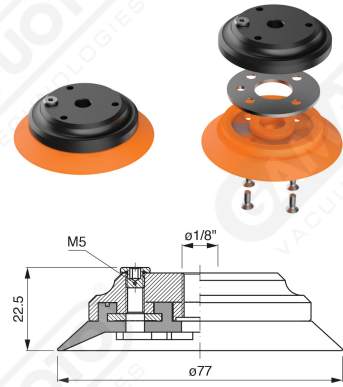

**Flache Saugnapfe mit Strahlen Serie AF 75**

**Art. AF 75 45**

**Art. AF 75 40**

cod.

$\phi A$

**AF 75 42**

3/8"

**AF 75 43**

1/2"

**Art. AF 75 42/43**

**Art. AF 75 50**

**Art. AF 75 62**

**Art. AF 75 52**