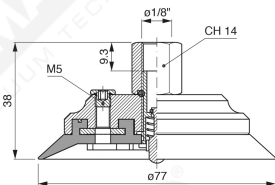

Flache Saugnapfe mit Strahlen Serie AF 75

Art. AF 75 45

Art. AF 75 40

cod.

øA

AF 75 42

3/8"

AF 75 43

1/2"

Art. AF 75 42/43

Art. AF 75 50

Art. AF 75 62

Art. AF 75 52