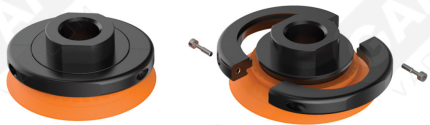

**Flache Saugnapfe mit Strahlen Serie AF 75**

**Art. AF 75 45**

**Art. AF 75 40**

cod.

$\phi A$

**AF 75 42**

3/8"

**AF 75 43**

1/2"

**Art. AF 75 42/43**

**Art. AF 75 50**

**Art. AF 75 62**

**Art. AF 75 52**