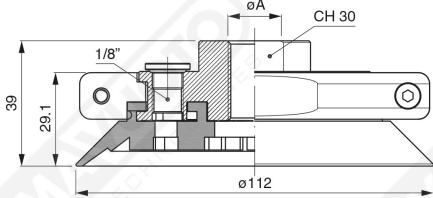

Flache Saugnapfe mit Strahlen Serie AF 110

Art. AF 110 45

Art. AF 110 40

Art. AF 110 42

cod.

øA

AF 110 42

3/8"