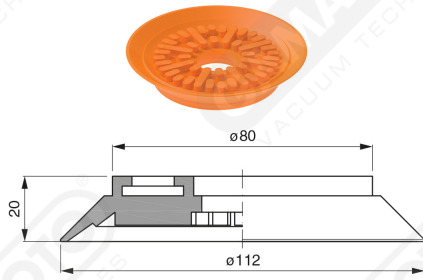

Flache Saugnapfe mit Strahlen Serie AF 110

Art. AF 110 45

Art. AF 110 40

Art. AF 110 42

cod.

øA

AF 110 42

3/8"

AF 110 43

1/2"

Art. AF 110 50

Art. AF 110 63

Art. AF 110 53