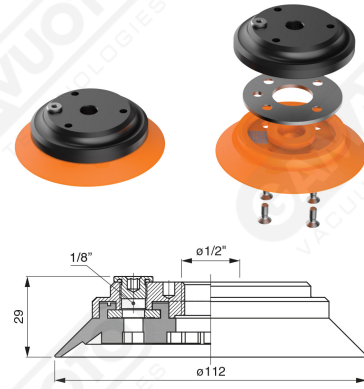

Flache Saugnapfe mit Strahlen Serie AF 110

Art. AF 110 45

Art. AF 110 40

Art. AF 110 42

cod.

øA

AF 110 42

3/8"

AF 110 43

1/2"

Art. AF 110 50

Art. AF 110 63

Art. AF 110 53