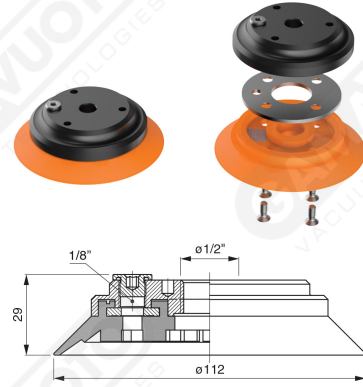

Flache Saugnapfe mit Strahlen Serie AF 110

Art. AF 110 45

Art. AF 110 40

Art. AF 110 42

cod.

øA

AF 110 42

3/8"

AF 110 43

1/2"

Art. AF 110 50

Art. AF 110 63

Art. AF 110 53