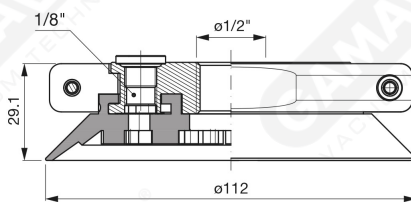

Art. AF 110 63