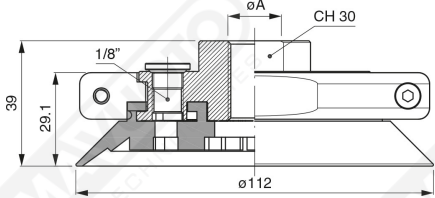

Flache Saugnapfe mit Strahlen Serie AF 110

Art. AF 110 45

Art. AF 110 40

Art. AF 110 42

cod.

øA

AF 110 42

3/8"