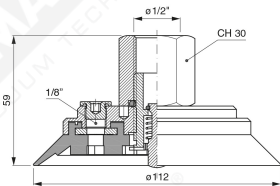

Art. AF 110 50