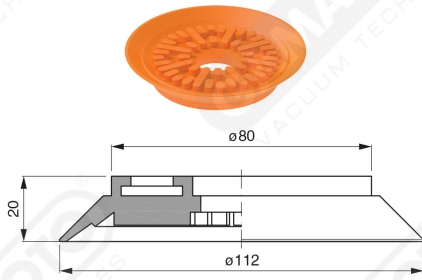

Flache Saugnapfe mit Strahlen Serie AF 110

Art. AF 110 45

Art. AF 110 40

Art. AF 110 42

cod.

øA

AF 110 42

3/8"

AF 110 43

1/2"

Art. AF 110 50

Art. AF 110 63

Art. AF 110 53