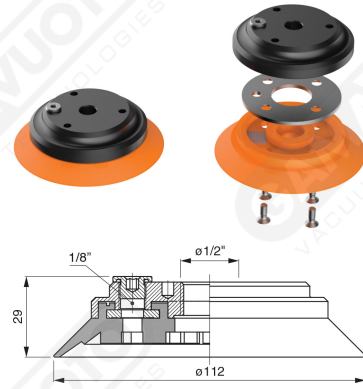

Flache Saugnapfe mit Strahlen Serie AF 110

Art. AF 110 45

Art. AF 110 40

Art. AF 110 42

cod.

øA

AF 110 42

3/8"

AF 110 43

1/2"

Art. AF 110 50

Art. AF 110 63

Art. AF 110 53