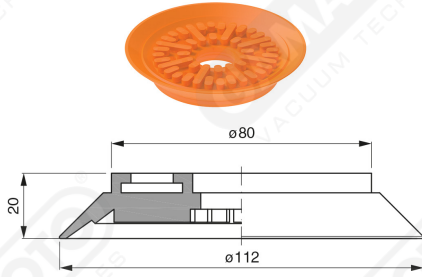

Flache Saugnapfe mit Strahlen Serie AF 110

Art. AF 110 45

Art. AF 110 40

Art. AF 110 42

cod.

øA

AF 110 42

3/8"

AF 110 43

1/2"

Art. AF 110 50

Art. AF 110 63

Art. AF 110 53