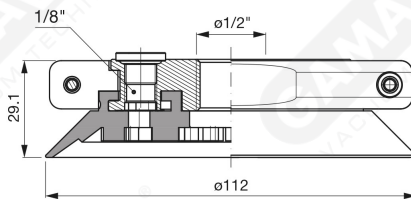

Art. AF 110 63