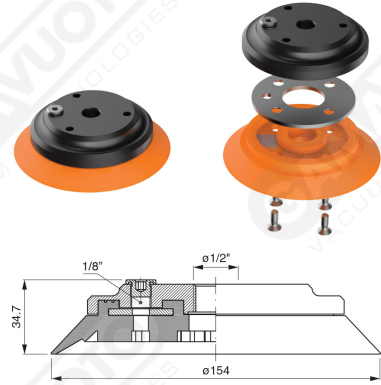

Flache Saugnapfe mit Strahlen Serie AF 150

Art. AF 150 45

Art. AF 150 40

Art. AF 150 42

cod.	ϕA
AF 150 42	1/2"
AF 150 43	3/4"

Art. AF 150 50

Art. AF 150 62

Art. AF 150 52