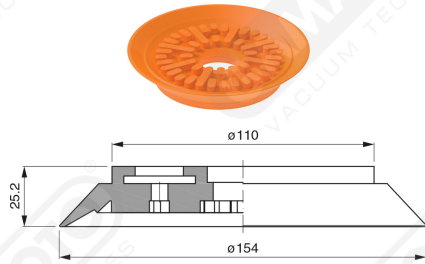

**Flache Saugnapfe mit Strahlen Serie AF 150**

**Art. AF 150 45**

**Art. AF 150 40**

**Art. AF 150 42**

cod.

øA

**AF 150 42**

1/2"

**AF 150 43**

3/4"

**Art. AF 150 50**

**Art. AF 150 62**

**Art. AF 150 52**