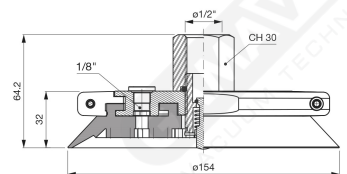

Flache Saugnapfe mit Strahlen Serie AF 150

Art. AF 150 45

Art. AF 150 40

Art. AF 150 42

cod.	ϕA
AF 150 42	1/2"
AF 150 43	3/4"

Art. AF 150 50

Art. AF 150 62

Art. AF 150 52