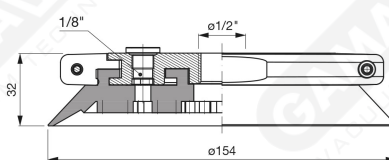

Art. AF 150 62