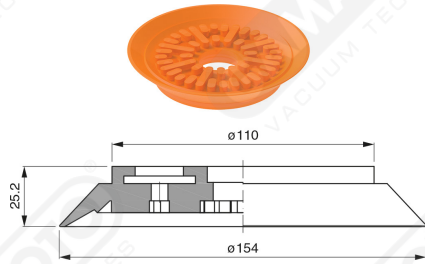

Flache Saugnapfe mit Strahlen Serie AF 150

Art. AF 150 45

Art. AF 150 40

Art. AF 150 42

cod.	ϕA
AF 150 42	1/2"
AF 150 43	3/4"

Art. AF 150 50

Art. AF 150 62

Art. AF 150 52