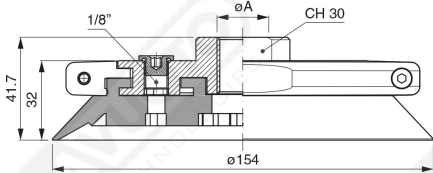

Flache Saugnapfe mit Strahlen Serie AF 150

Art. AF 150 45

Art. AF 150 40

Art. AF 150 42

cod.	øA
AF 150 42	1/2"
AF 150 43	3/4"

Art. AF 150 50

Art. AF 150 62

Art. AF 150 52