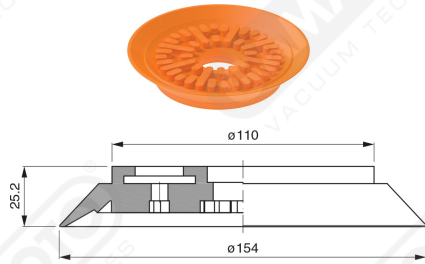

Flache Saugnapfe mit Strahlen Serie AF 150

Art. AF 150 45

Art. AF 150 40

Art. AF 150 42

cod.	øA
AF 150 42	1/2"
AF 150 43	3/4"

Art. AF 150 50

Art. AF 150 62

Art. AF 150 52