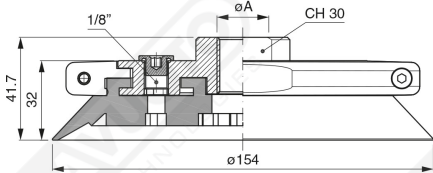

**Flache Saugnapfe mit Strahlen Serie AF 150**

**Art. AF 150 45**

**Art. AF 150 40**

**Art. AF 150 42**

cod.

øA

**AF 150 42**

1/2"

**AF 150 43**

3/4"

**Art. AF 150 50**

**Art. AF 150 62**

**Art. AF 150 52**