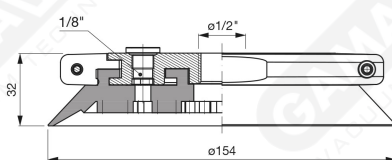

Flache Saugnapfe mit Strahlen Serie AF 150

Art. AF 150 45

Art. AF 150 40

Art. AF 150 42

cod.	øA
AF 150 42	1/2"
AF 150 43	3/4"

Art. AF 150 50

Art. AF 150 62

Art. AF 150 52