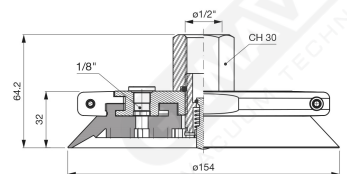

Flache Saugnapfe mit Strahlen Serie AF 150

Art. AF 150 45

Art. AF 150 40

Art. AF 150 42

cod.	øA
AF 150 42	1/2"
AF 150 43	3/4"

Art. AF 150 50

Art. AF 150 62

Art. AF 150 52