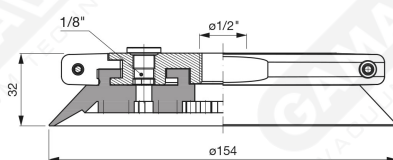

Flache Saugnapfe mit Strahlen Serie AF 150

Art. AF 150 45

Art. AF 150 40

Art. AF 150 42

cod.	ϕA
AF 150 42	1/2"
AF 150 43	3/4"

Art. AF 150 50

Art. AF 150 62

Art. AF 150 52