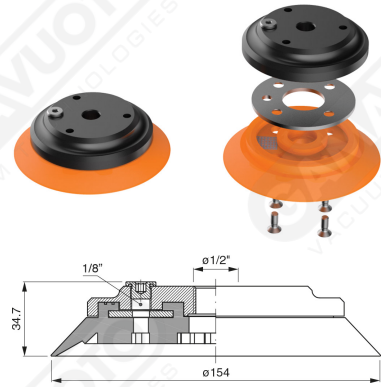

**Flache Saugnapfe mit Strahlen Serie AF 150**

**Art. AF 150 45**

**Art. AF 150 40**

**Art. AF 150 42**

cod.

øA

**AF 150 42**

1/2"

**AF 150 43**

3/4"

**Art. AF 150 50**

**Art. AF 150 62**

**Art. AF 150 52**