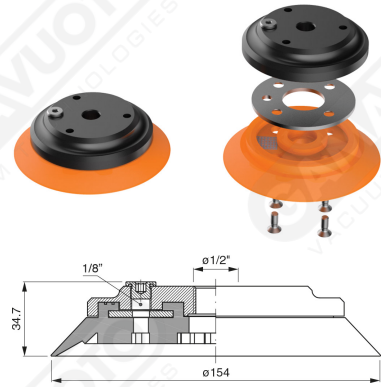

Flache Saugnapfe mit Strahlen Serie AF 150

Art. AF 150 45

Art. AF 150 40

Art. AF 150 42

cod.	øA
AF 150 42	1/2"
AF 150 43	3/4"

Art. AF 150 50

Art. AF 150 62

Art. AF 150 52