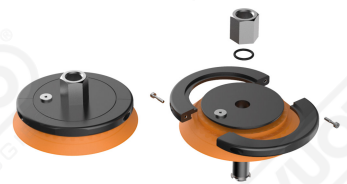

Flache Saugnapfe mit Strahlen Serie AF 150

Art. AF 150 45

Art. AF 150 40

Art. AF 150 42

cod.	øA
AF 150 42	1/2"
AF 150 43	3/4"

Art. AF 150 50

Art. AF 150 62

Art. AF 150 52