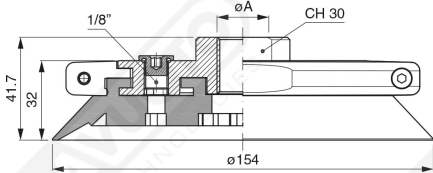

Flache Saugnapfe mit Strahlen Serie AF 150

Art. AF 150 45

Art. AF 150 40

Art. AF 150 42

cod.	ϕA
AF 150 42	1/2"
AF 150 43	3/4"

Art. AF 150 50

Art. AF 150 62

Art. AF 150 52