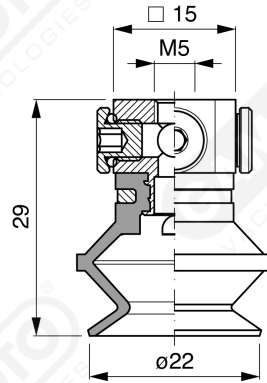

**Saugnapfe mit Balg Serie BF 20**

**Art. BF 20 35**

**Art. BF 20 00**

**Art. BF 20 20**

**Art. BF 20 30**

**Art. BF 20 60 ÷ 64**

**Art. BF 20 60**

mit Filter

**Art. BF 20 61**

mit Filter und Ventil

**Art. BF 20 63**

ohne Filter

**Art. BF 20 64**

mit Ventil ohne Filter

F-LINE-Saugnapfe mit Balg - Serie BM - BF

**GAMAVUOTO**  
VACUUM TECHNOLOGIES