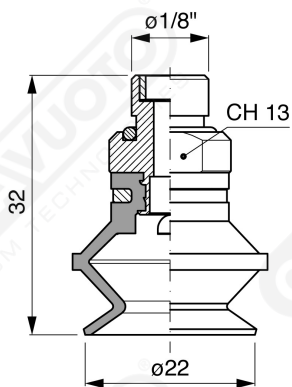

**Saugnapfe mit Balg Serie BF 20**

**Art. BF 20 35**

**Art. BF 20 00**

**Art. BF 20 20**

**Art. BF 20 30**

**Art. BF 20 60 ÷ 64**

**Art. BF 20 60**

mit Filter

**Art. BF 20 61**

mit Filter und Ventil

**Art. BF 20 63**

ohne Filter

**Art. BF 20 64**

mit Ventil ohne Filter

F-LINE-Saugnapfe mit Balg - Serie BM - BF

**GAMAVUOTO**  
VACUUM TECHNOLOGIES