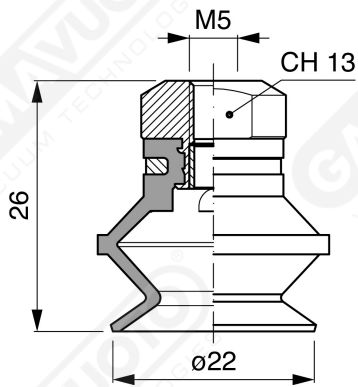

**Art. BF 20 61**

mit Filter und Ventil

**Art. BF 20 63**

ohne Filter

**Art. BF 20 64**

mit Ventil ohne Filter

F-LINE-Saugnapfe mit Balg - Serie BM - BF

**GAMAVUOTO**  
VACUUM TECHNOLOGIES