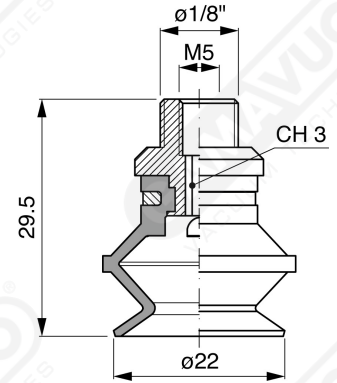

**Saugnapfe mit Balg Serie BF 20**

**Art. BF 20 35**

**Art. BF 20 00**

**Art. BF 20 20**

**Art. BF 20 30**

**Art. BF 20 60 ÷ 64**

**Art. BF 20 60**

mit Filter

**Art. BF 20 61**

mit Filter und Ventil

**Art. BF 20 63**

ohne Filter

**Art. BF 20 64**

mit Ventil ohne Filter

F-LINE-Saugnapfe mit Balg - Serie BM - BF

**GAMAVUOTO**  
VACUUM TECHNOLOGIES