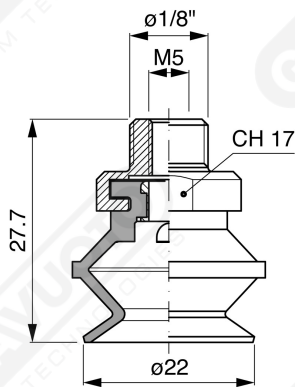

**Saugnapfe mit Balg Serie BF 20**

**Art. BF 20 35**

**Art. BF 20 00**

**Art. BF 20 20**

**Art. BF 20 30**

**Art. BF 20 60 ÷ 64**

**Art. BF 20 60**

mit Filter

**Art. BF 20 61**

mit Filter und Ventil

**Art. BF 20 63**

ohne Filter

**Art. BF 20 64**

mit Ventil ohne Filter

F-LINE-Saugnapfe mit Balg - Serie BM - BF

**GAMAVUOTO**  
VACUUM TECHNOLOGIES