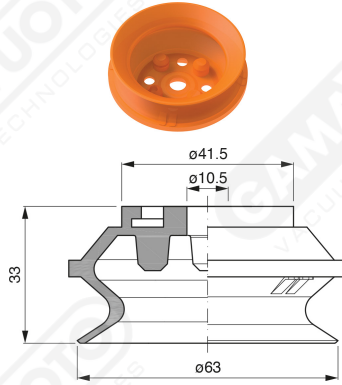

Saugnapfe mit Balg Serie BF 63

Art. BF 63 35

Art. BF 63 32/33

Code

.øA

BF 63 32

3/8"

BF 63 33

1/2"