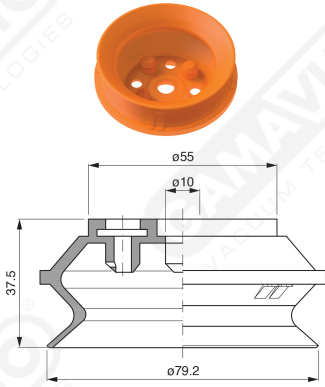

Saugnapfe mit Balg Serie BF 75

Art. BF 75 35

Art. BF 75 30

Art. BF 75 32/33

Code

.øA

BF 75 32

3/8"

BF 75 33

1/2"