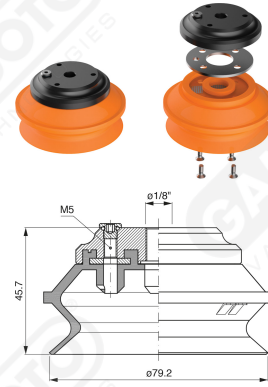

Saugnapfe mit Balg Serie BF 75

Art. BF 75 35

Art. BF 75 30

Art. BF 75 32/33

Code	.øA
BF 75 32	3/8"
BF 75 33	1/2"