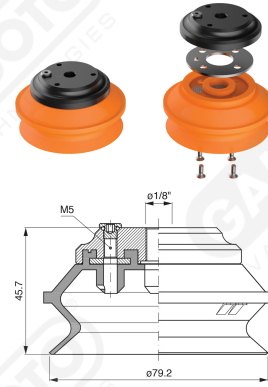

Saugnapfe mit Balg Serie BF 75

Art. BF 75 35

Art. BF 75 30

Art. BF 75 32/33

Code

.øA

BF 75 32

3/8"

BF 75 33

1/2"