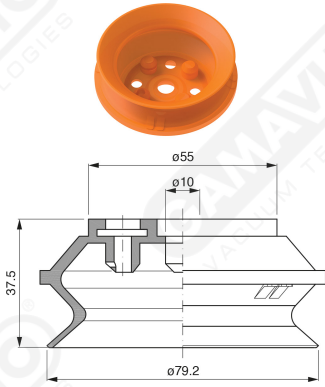

Saugnapfe mit Balg Serie BF 75

Art. BF 75 35

Art. BF 75 30

Art. BF 75 32/33

Code	.øA
BF 75 32	3/8"
BF 75 33	1/2"