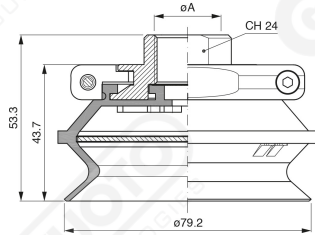

Saugnapfe mit Balg Serie BF 78

Art. BF 78 35

Art. BF 78 30

mit integriertem Filter

Art. BF 78 31

Art. BF 78 32

cod	.øA
BF 78 32	3/8"
BF 78 33	1/2"

mit integriertem filter

Code

øA

BF 78 321

3/8"

BF 78 331

1/2"

Art. BF 78 321/331