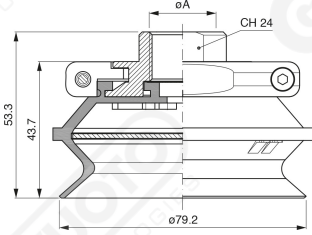

Saugnapfe mit Balg Serie BF 78

Art. BF 78 35

Art. BF 78 30

mit integriertem Filter

Art. BF 78 31

Art. BF 78 32

cod	.ØA
BF 78 32	3/8"
BF 78 33	1/2"

mit integriertem filter

Art. BF 78 321/331

Code

øA

BF 78 321

3/8"

BF 78 331

1/2"