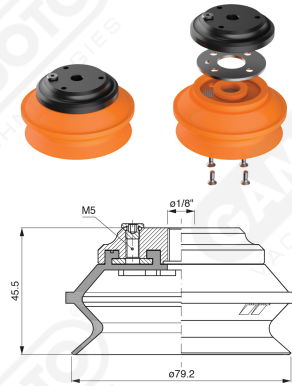

**Saugnapfe mit Balg Serie BF 78**

**Art. BF 78 35**

**Art. BF 78 30**

mit integriertem Filter

**Art. BF 78 31**

**Art. BF 78 32**

cod	.ØA
<b>BF 78 32</b>	3/8"
<b>BF 78 33</b>	1/2"

mit integriertem filter

**Code**

**øA**

**BF 78 321**

3/8"

**BF 78 331**

1/2"

**Art. BF 78 321/331**