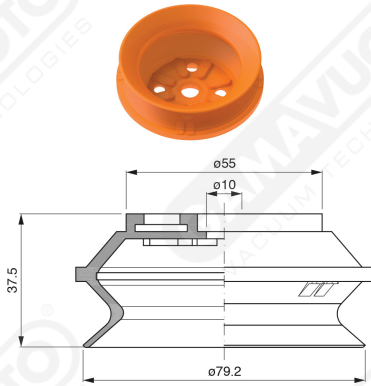

Saugnapfe mit Balg Serie BF 78

Art. BF 78 35

Art. BF 78 30

mit integriertem Filter

Art. BF 78 31

Art. BF 78 32

cod	.ØA
BF 78 32	3/8"
BF 78 33	1/2"

mit integriertem filter

Code

øA

BF 78 321

3/8"

BF 78 331

1/2"

Art. BF 78 321/331