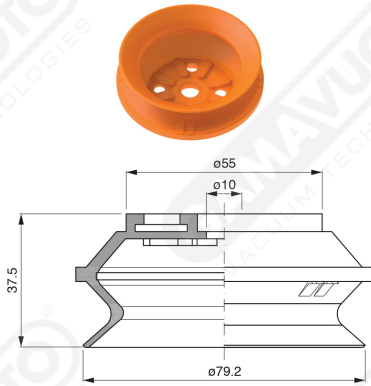

Saugnapfe mit Balg Serie BF 78

Art. BF 78 35

Art. BF 78 30

mit integriertem Filter

Art. BF 78 31

Art. BF 78 32

cod	.øA
BF 78 32	3/8"
BF 78 33	1/2"

mit integriertem filter

Code

øA

BF 78 321

3/8"

BF 78 331

1/2"

Art. BF 78 321/331