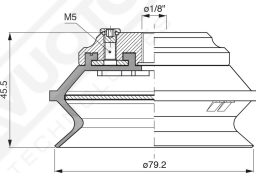

Saugnapfe mit Balg Serie BF 78

Art. BF 78 35

Art. BF 78 30

mit integriertem Filter

Art. BF 78 31

Art. BF 78 32

cod	.øA
BF 78 32	3/8"
BF 78 33	1/2"

mit integriertem filter

Code

øA

BF 78 321

3/8"

BF 78 331

1/2"

Art. BF 78 321/331