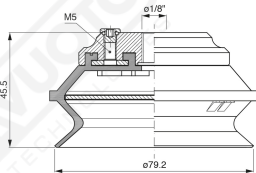

Saugnapfe mit Balg Serie BF 78

Art. BF 78 35

Art. BF 78 30

mit integriertem Filter

Art. BF 78 31

Art. BF 78 32

cod	.ØA
BF 78 32	3/8"
BF 78 33	1/2"

mit integriertem filter

Code

øA

BF 78 321

3/8"

BF 78 331

1/2"

Art. BF 78 321/331