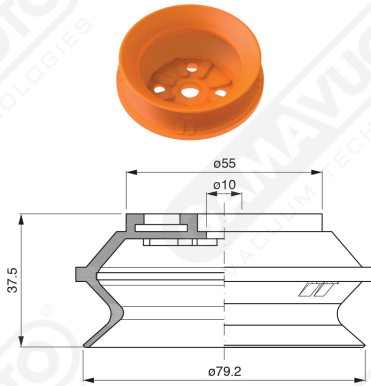

**Saugnapfe mit Balg Serie BF 78**

**Art. BF 78 35**

**Art. BF 78 30**

mit integriertem Filter

**Art. BF 78 31**

**Art. BF 78 32**

cod	.ØA
<b>BF 78 32</b>	3/8"
<b>BF 78 33</b>	1/2"

mit integriertem filter

**Code**

**øA**

**BF 78 321**

3/8"

**BF 78 331**

1/2"

**Art. BF 78 321/331**