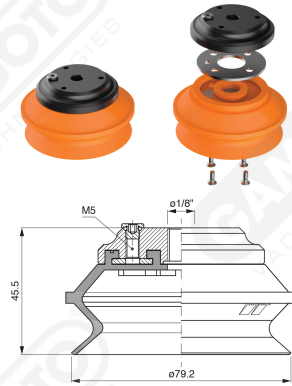

Saugnapfe mit Balg Serie BF 78

Art. BF 78 35

Art. BF 78 30

mit integriertem Filter

Art. BF 78 31

Art. BF 78 32

cod	.øA
BF 78 32	3/8"
BF 78 33	1/2"

mit integriertem filter

Code

øA

BF 78 321

3/8"

BF 78 331

1/2"

Art. BF 78 321/331