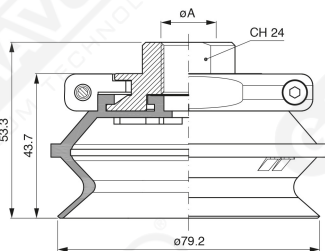

Saugnapfe mit Balg Serie BF 78

Art. BF 78 35

Art. BF 78 30

mit integriertem Filter

Art. BF 78 31

Art. BF 78 32

cod	.ØA
BF 78 32	3/8"
BF 78 33	1/2"

mit integriertem filter

Code

øA

BF 78 321

3/8"

BF 78 331

1/2"

Art. BF 78 321/331