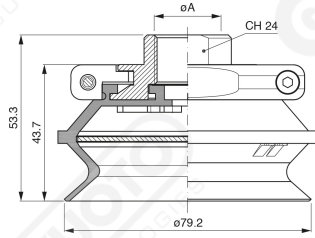

Saugnapfe mit Balg Serie BF 78

Art. BF 78 35

Art. BF 78 30

mit integriertem Filter

Art. BF 78 31

Art. BF 78 32

cod	.ØA
BF 78 32	3/8"
BF 78 33	1/2"

mit integriertem filter

Code

øA

BF 78 321

3/8"

BF 78 331

1/2"

Art. BF 78 321/331