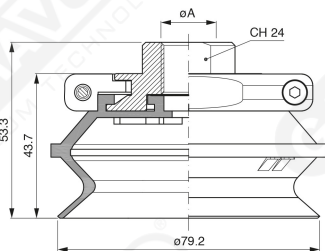

Saugnapfe mit Balg Serie BF 78

Art. BF 78 35

Art. BF 78 30

mit integriertem Filter

Art. BF 78 31

Art. BF 78 32

cod	.øA
BF 78 32	3/8"
BF 78 33	1/2"

mit integriertem filter

Code

øA

BF 78 321

3/8"

BF 78 331

1/2"

Art. BF 78 321/331