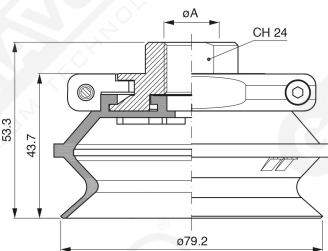

**Saugnapfe mit Balg Serie BF 78**

**Art. BF 78 35**

**Art. BF 78 30**

mit integriertem Filter

**Art. BF 78 31**

**Art. BF 78 32**

cod	.ØA
<b>BF 78 32</b>	3/8"
<b>BF 78 33</b>	1/2"

mit integriertem filter

**Code**

**øA**

**BF 78 321**

3/8"

**BF 78 331**

1/2"

**Art. BF 78 321/331**