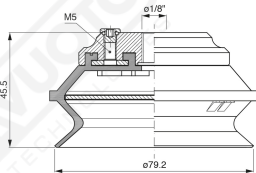

Saugnapfe mit Balg Serie BF 78

Art. BF 78 35

Art. BF 78 30

mit integriertem Filter

Art. BF 78 31

Art. BF 78 32

cod	.ØA
BF 78 32	3/8"
BF 78 33	1/2"

mit integriertem filter

Art. BF 78 321/331

Code

øA

BF 78 321

3/8"

BF 78 331

1/2"