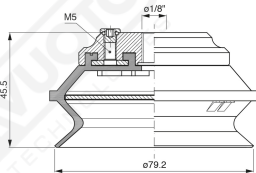

**Saugnapfe mit Balg Serie BF 78**

**Art. BF 78 35**

**Art. BF 78 30**

mit integriertem Filter

**Art. BF 78 31**

**Art. BF 78 32**

cod	.ØA
<b>BF 78 32</b>	3/8"
<b>BF 78 33</b>	1/2"

mit integriertem filter

**Code**

**øA**

**BF 78 321**

3/8"

**BF 78 331**

1/2"

**Art. BF 78 321/331**