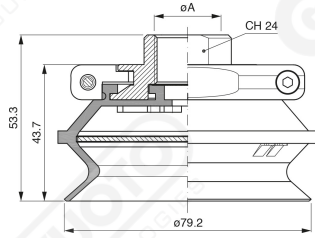

**Saugnapfe mit Balg Serie BF 78**

**Art. BF 78 35**

**Art. BF 78 30**

mit integriertem Filter

**Art. BF 78 31**

**Art. BF 78 32**

cod	.ØA
<b>BF 78 32</b>	3/8"
<b>BF 78 33</b>	1/2"

mit integriertem filter

**Code**

**øA**

**BF 78 321**

3/8"

**BF 78 331**

1/2"

**Art. BF 78 321/331**