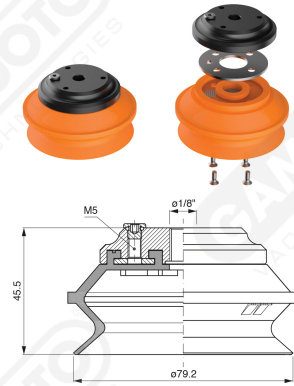

Saugnapfe mit Balg Serie BF 78

Art. BF 78 35

Art. BF 78 30

mit integriertem Filter

Art. BF 78 31

Art. BF 78 32

cod	.ØA
BF 78 32	3/8"
BF 78 33	1/2"

mit integriertem filter

Art. BF 78 321/331

Code

øA

BF 78 321

3/8"

BF 78 331

1/2"