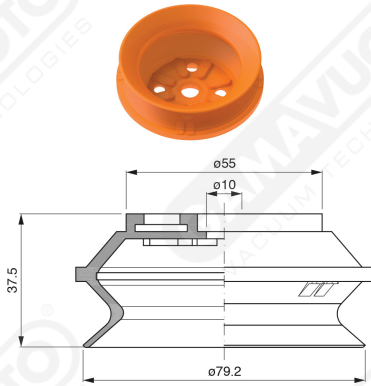

Saugnapfe mit Balg Serie BF 78

Art. BF 78 35

Art. BF 78 30

mit integriertem Filter

Art. BF 78 31

Art. BF 78 32

cod	.ØA
BF 78 32	3/8"
BF 78 33	1/2"

mit integriertem filter

Art. BF 78 321/331

Code

øA

BF 78 321

3/8"

BF 78 331

1/2"