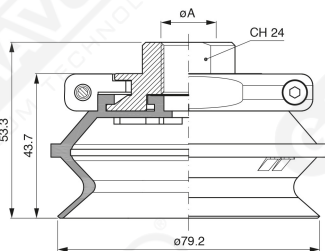

Saugnapfe mit Balg Serie BF 78

Art. BF 78 35

Art. BF 78 30

mit integriertem Filter

Art. BF 78 31

Art. BF 78 32

cod	.ØA
BF 78 32	3/8"
BF 78 33	1/2"

mit integriertem filter

Art. BF 78 321/331

Code

øA

BF 78 321

3/8"

BF 78 331

1/2"