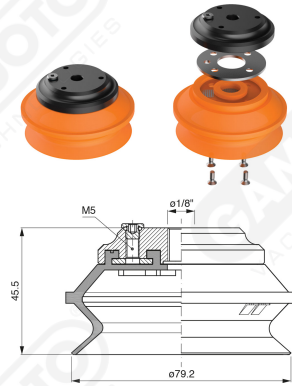

Saugnapfe mit Balg Serie BF 78

Art. BF 78 35

Art. BF 78 30

mit integriertem Filter

Art. BF 78 31

Art. BF 78 32

cod	.ØA
BF 78 32	3/8"
BF 78 33	1/2"

mit integriertem filter

Code

øA

BF 78 321

3/8"

BF 78 331

1/2"

Art. BF 78 321/331